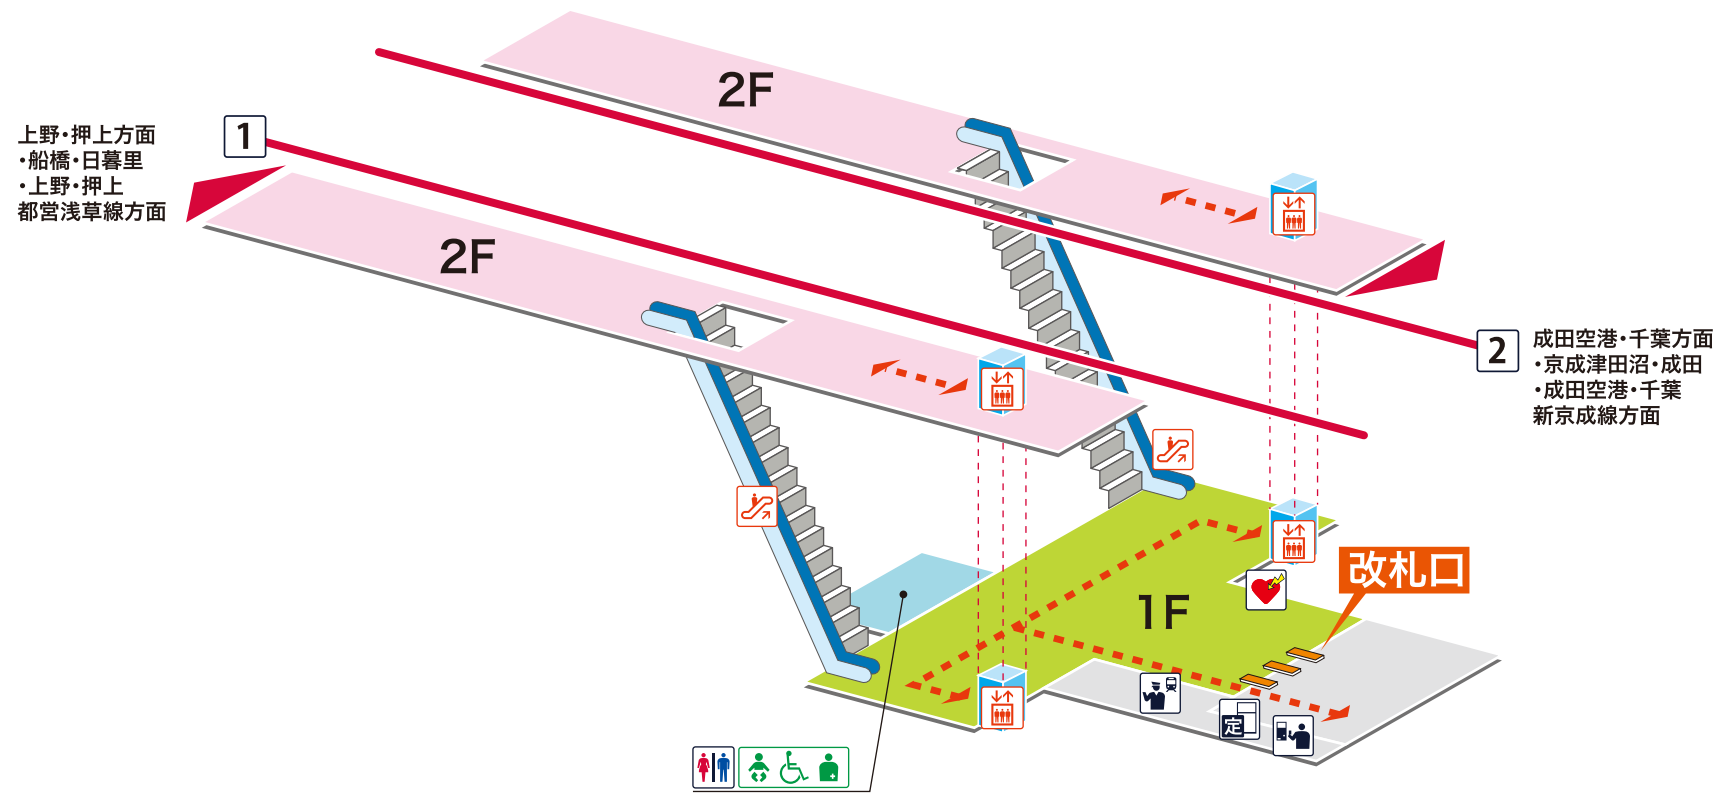

- 1 上野・押上方面  
船橋 日暮里 上野 押上 都営浅草線方面
- 2 成田空港・千葉方面  
京成津田沼 成田 成田空港 千葉 新京成線方面

## 凡例

- 駅事務室
- きっぷうりば/精算所
- 定期券発売所
- 特 特急券うりば
- 定期券券売機
- 特 特急券券売機
- エレベーター
- エスカレーター
- 階段昇降機
- スロープ
- トイレ
- ベビーシート
- 車いす対応トイレ
- オストメイト
- 店舗/売店
- コンビニエンスストア
- 待合室
- 忘れ物取扱所
- 喫茶・軽食
- AED (自動体外式除細動器)
- ATM
- コインロッカー
- バスのりば
- タクシーのりば
- 案内所
- インフォメーション

- ホーム内
- 改札内
- 改札外
- バリアフリールート