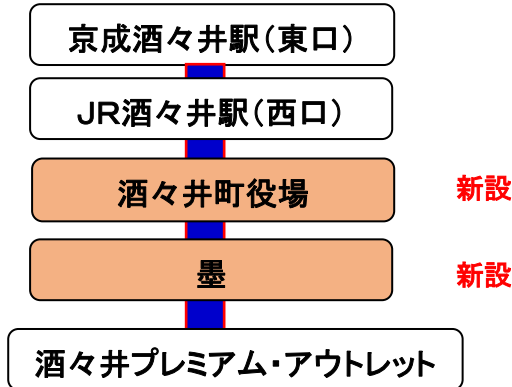

これは、地域、地元住民の方からご要望のあった場所に、平日に限り新たに停留所を2箇所設置することで、酒々井町役場及び酒々井プレミアム・アウトレットへのアクセス向上を図るものです。

また、これまでは出来なかった、京成酒々井駅⇄JR酒々井駅間の乗降についても可能となります。併せて、途中停留所の新設に伴い、運賃払い方式を、「前乗り先払い方式」から「中乗り後払い方式」へ変更いたします。

「酒々井プレミアム・アウトレット線」の運行の変更内容の概要は次頁のとおりです。

「酒々井プレミアム・アウトレット線」の運行の変更内容の概要

1. 開始日 2016年10月17日(月)
2. 運行系統 ①京成酒々井駅・JR酒々井駅～酒々井プレミアム・アウトレット (平日)

【運行系統図】

- 平日の運行のみ新設停留所に停車いたします。

※ 土休日は、新設停留所に停まりません。

3. 新設停留所 ①酒々井町役場 (しすいまちやくば)
②墨 (すみ)
 ※平日のみ新設停留所に停車いたします。
4. 乗降方法 ①前乗り先払い方式 → 中乗り後払い方式へ変更致します。
②これまで出来なかった、京成酒々井駅(東口) ⇄ JR酒々井駅(西口) 間のみの乗降が可能となります。
5. 運賃 別紙参照
6. 運行時刻 別紙参照
7. お客様のお問い合わせ先
ちばグリーンバス株式会社 TEL: 043-481-0808 (月曜日～金曜日 9:30～17:30)