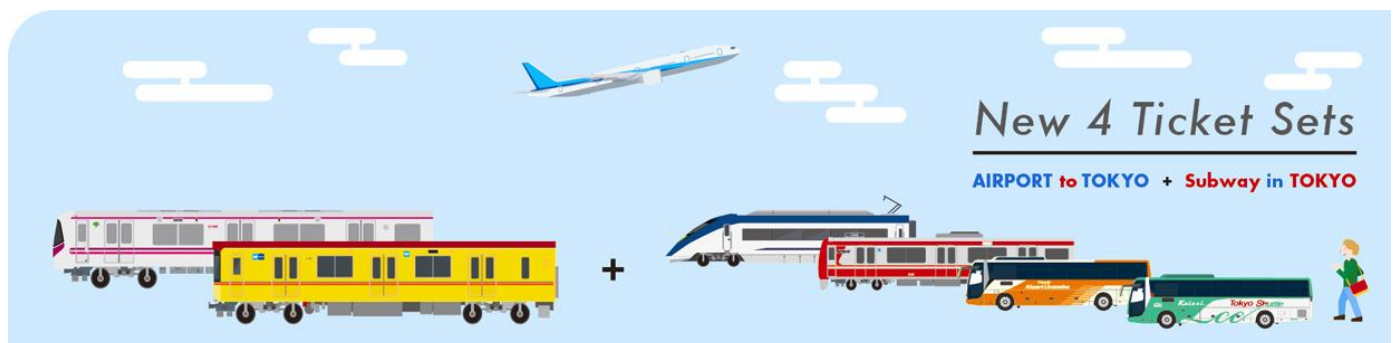

平成 26 年 7 月 1 0 日
京成電鉄株式会社
京浜急行電鉄株式会社
東京空港交通株式会社
京成バス株式会社
東京都交通局
東京地下鉄株式会社

～訪日外国人等旅行者向けに6社局が連携！～
**成田空港・羽田空港から都心への電車・バスと東京の地下鉄全路線を
セットにした旅行者用きっぷ4種類を新たに発売します！！**

京成電鉄株式会社、京浜急行電鉄株式会社、東京空港交通株式会社、京成バス株式会社、東京都交通局、東京地下鉄株式会社では、東京メトロ線全 9 路線と都営地下鉄線全 4 路線が乗り放題となる企画乗車券「Tokyo Subway Ticket」と、成田空港・羽田空港と都心を結ぶ電車の乗車券を組み合わせた企画乗車券を平成 26 年 7 月 1 5 日(火)から、成田空港・羽田空港と都心を結ぶバスの乗車券を組み合わせた企画乗車券を 7 月 3 1 日(木)から、新たに発売いたします。

平成 26 年 4 月から発売している「Tokyo Subway Ticket」は、国内外の旅行者を対象にした東京メトロと都営地下鉄の全 1 3 路線が、1 日間～3 日間乗り放題となる乗車券です。

東京の玄関口である、成田空港・羽田空港からアクセスが便利な電車やバスを利用した乗車券と Tokyo Subway Ticket をセットで発売することで、多くの旅行者の方に、よりお得で便利に東京を楽しんでいただきたいと考えております。

新たに発売する乗車券の詳細は別紙のとおりです。

新たに発売する乗車券の詳細について

1 Keisei Skyliner & Tokyo Subway Ticket

(1) 概要

京成スカイライナー（片道または往復）と Tokyo Subway Ticket の1日券～3日券がセットになった乗車券

(2) 発売金額

スカイライナー（片道）+Tokyo Subway 1-Day Ticket 大人2,800円 小児1,400円

スカイライナー（往復）+Tokyo Subway 3-Day Ticket 大人5,400円 小児2,700円

(3) 発売箇所

成田空港駅及び空港第2ビル駅の乗車券発売カウンター

(4) 発売開始日

平成26年7月15日（火）

(5) 発売条件

パスポート等で外国人旅行者であることを確認のうえ、お1人様につき1セットをチケットホルダーに入れ発売する。

(6) お客様のお問い合わせ先