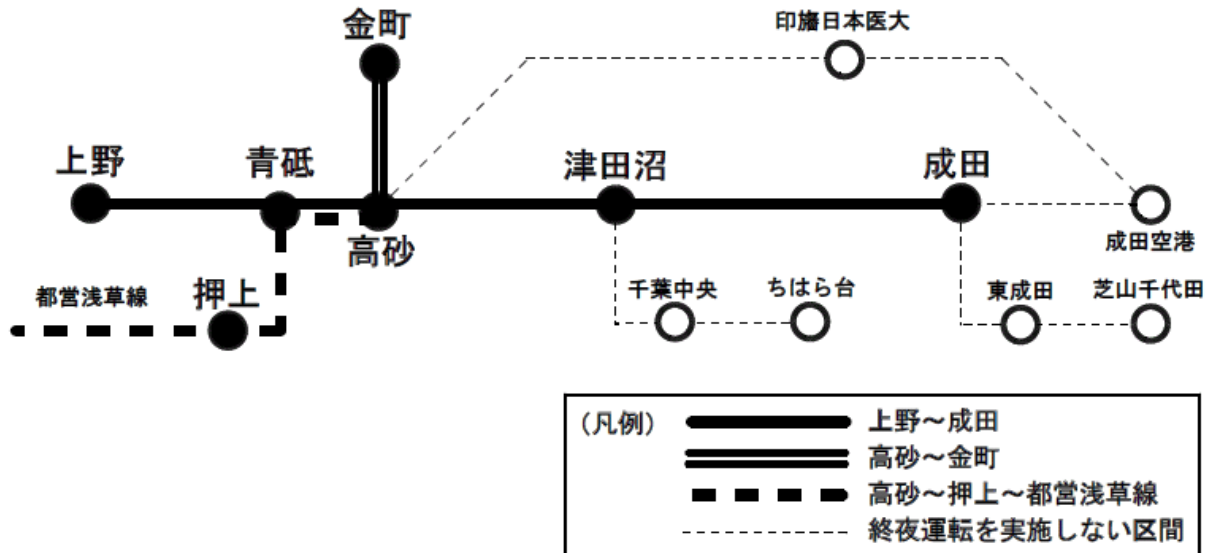

## 年末・年始の鉄道ダイヤについて

### 1. 大晦日終夜運転の区間・運転本数・運転間隔

運転区間		運転本数	運転間隔
上野～成田間	下り	9本	約20分～50分間隔で運転
	上り	9本	
高砂～押上～都営浅草線間	下り	10本	約20分～40分間隔で運転
	上り	10本	
高砂～金町間	下り	12本	約20分～40分間隔で運転
	上り	12本	

※全列車普通列車で運転します。

※津田沼～ちはら台間、成田～成田空港間、成田～東成田～芝山千代田間（芝山鉄道線）及び北総線・成田スカイアクセス線では終夜運転を実施しません。

### <大晦日終夜運転のシティライナー運転時刻>

下り（上野→成田）	上り（成田→上野）
上野発 日暮里発 青砥発 船橋発 成田着	成田発 船橋着 青砥着 日暮里着 上野着
95号 22:40 22:45 22:55 23:10 23:40	96号 2:58 3:24 3:38 3:47 3:52
（大晦日）	（元旦）

※スカイライナー車両（AE形）で運転します。

### <大晦日終夜運転実施区間>