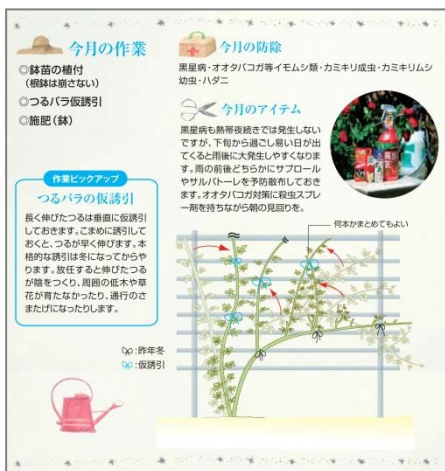

バラの写真や育て方を掲載
**京成バラ園芸オリジナル
 ローズカレンダー2013 を発売**

京成バラ園芸（本社：東京都墨田区、社長：金子 芳和）は、「京成バラ園芸オリジナル ローズカレンダー2013」を発売いたしました。

ローズカレンダーは、各月に美しいバラの写真に掲載しており、様々なバラをお楽しみいただけるほか、毎月のバラ栽培の作業内容も掲載していますので、既にバラを育てている方はもちろん、これから育ててみたい方にもおすすめの一冊です。

また、2013年は世界的なバラの育種家で当社の初代研究所長であった 故鈴木省三の生誕100年にあたり、特別企画として、年譜や世に送りだした数々のバラも紹介しています。

カレンダーの販売概要は次頁の通りです。

表紙(バラ品種:ベルサイユのばら®)

8月(バラ品種:アルテミス)
 下段は今月のバラの作業内容

鈴木省三ページ

バラの作業内容部分拡大

● 「京成バラ園芸オリジナル ローズカレンダー2013」 販売概要