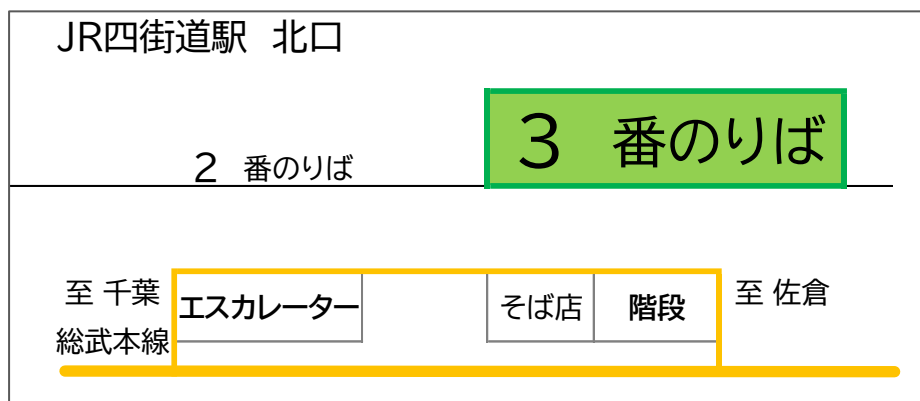

＜JR四街道駅 のりば ご案内＞

四街道市営霊園行 臨時バスは、北口・3番のりば から出発します。

四街道駅→四街道市営霊園 臨時バス時刻表

系統番号	Y06	Y06	Y06	Y06	Y06	Y06	Y06
四街道駅（北口）	8:44	9:32	10:13	11:00	11:50	13:33	14:33
駐輪場	8:45	9:33	10:14	11:01	11:51	13:34	14:34
県体育館	8:46	9:34	10:15	11:02	11:52	13:35	14:35
四街道高校	8:47	9:35	10:16	11:03	11:53	13:36	14:36
すみれ団地入口	8:47	9:35	10:16	11:03	11:53	13:36	14:36
市役所	8:48	9:36	10:17	11:04	11:54	13:37	14:37
半台入口	8:49	9:37	10:18	11:05	11:55	13:38	14:38
北高入口	8:50	9:38	10:19	11:06	11:56	13:39	14:39
北中学校	8:50	9:38	10:19	11:06	11:56	13:39	14:39
敬愛高校グラウンド	8:51	9:39	10:20	11:07	11:57	13:40	14:40
新山	8:52	9:40	10:21	11:08	11:58	13:41	14:41
内黒田橋	8:53	9:41	10:22	11:09	11:59	13:42	14:42
内黒田	8:54	9:42	10:23	11:10	12:00	13:43	14:43
四街道市営霊園	8:56	9:44	10:25	11:12	12:02	13:45	14:45

四街道市営霊園→四街道駅 臨時バス時刻表

系統番号	Y06	Y06	Y06	Y06	Y06	Y06	Y06
四街道市営霊園	9:16	9:57	10:44	11:34	13:17	14:17	15:17
内黒田	9:17	9:58	10:45	11:35	13:18	14:18	15:18
内黒田橋	9:18	9:59	10:46	11:36	13:19	14:19	15:19
新山	9:18	9:59	10:46	11:36	13:19	14:19	15:19
敬愛高校グラウンド	9:19	10:00	10:47	11:37	13:20	14:20	15:20
北中学校	9:19	10:00	10:47	11:37	13:20	14:20	15:20
北高入口	9:20	10:01	10:48	11:38	13:21	14:21	15:21
半台入口	9:21	10:02	10:49	11:39	13:22	14:22	15:22
市役所	9:22	10:03	10:50	11:40	13:23	14:23	15:23
すみれ団地入口	9:23	10:04	10:51	11:41	13:24	14:24	15:24
四街道高校	9:23	10:04	10:51	11:41	13:24	14:24	15:24
県体育館	9:24	10:05	10:52	11:42	13:25	14:25	15:25
駐輪場	9:25	10:06	10:53	11:43	13:26	14:26	15:26
四街道駅（北口）	9:29	10:10	10:57	11:47	13:30	14:30	15:30