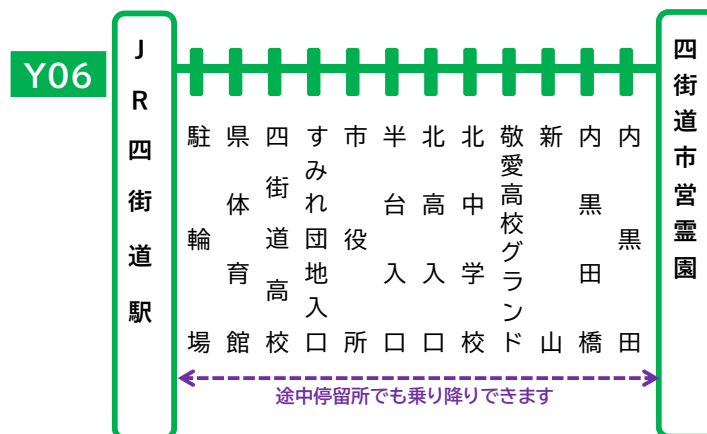

「四街道市営霊園 臨時バス乗り入れ」について

1. 運 行 日

2021年3月20日(土・祝)、3月21日(日)の2日間

2. 運 行 会 社

千葉内陸バス株式会社

3. 運行する路線

【Y06系統】四街道駅～内黒田～四街道市営霊園

※既存の「バードヒル池花線」を内黒田から四街道市営霊園まで延伸

4. 所 要 時 間 (交通渋滞により遅延する場合があります)

四街道駅⇒四街道市営霊園間 約12分

四街道市営霊園⇒四街道駅間 約13分

5. 運 賃 (四街道駅～四街道市営霊園)

大 人 現金200円(IC 199円)

小 人 現金100円(IC 100円)

6. 運 行 便 数

1日7往復

7. 運 行 時 刻

四街道駅 発	8:44、9:32、10:13、11:00、11:50、13:33、14:33
四街道市営霊園 発	9:16、9:57、10:44、11:34、13:17、14:17、15:17

8. その他

<停留所のご案内>