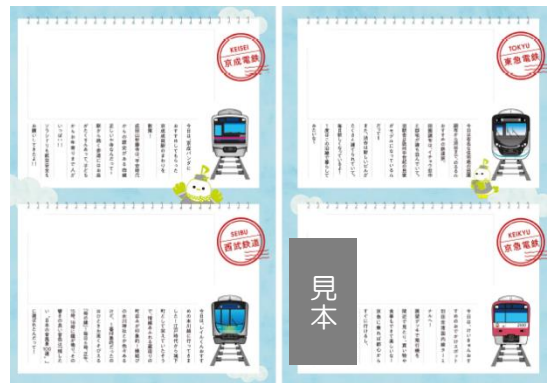

（キャンペーンについて）

<https://www.solaseedair.jp/campaign/solatetsu/vol2/>

（ソラ鉄について）

<https://www.solaseedair.jp/campaign/solatetsu/>

別紙

① ソラ鉄お散歩きっぷについて

- 発売箇所・発売開始時刻

京成電鉄 京成成田駅 窓口	11月1日始発から
京急電鉄 羽田空港国内線ターミナル駅 国内線第2旅客ターミナル口 有人窓口	11月1日始発から
西武鉄道 本川越駅 1階改札口オープンカウンター	11月1日初電車から
東急電鉄 田園調布駅 改札窓口	11月1日始発から

- 台紙配付箇所・配付期間

羽田空港第2旅客ターミナル ソラシドエアカウンター
配付時間：9：00～18：00
※ なお11月1日に限り、カウンターオープン時から配付します。

■ デザイン
(京成電鉄)

(京急電鉄)

(西武鉄道)

(東急電鉄)

(台紙)

(表紙・裏表紙)

(中面)

※ 台紙は、きっぷや搭乗証明書を収納すると、お散歩日記（絵日記）が完成するデザインになっています。

② コンプリート特典について

4つの駅の「ソラ鉄お散歩きっぷ」と、搭乗証明書をオリジナル台紙にコンプリートされた方に先着で、以下のソラ鉄オリジナルクロックをプレゼントします。

■ ソラ鉄オリジナルクロック

※イメージです。

- ※ 先着でなくなり次第終了とさせていただきます。
- ※ お渡しの際、きっぷ及び搭乗証明書が台紙に収納された状態のものを確認させていただきます。