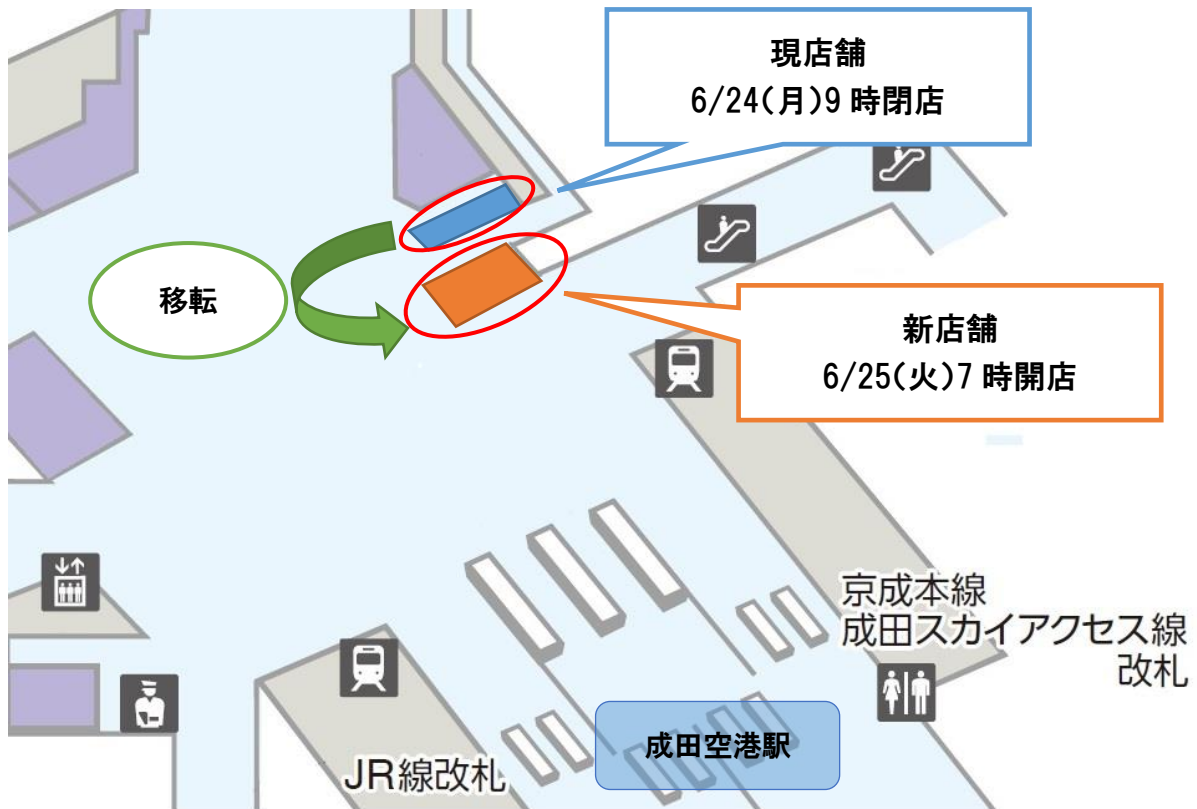

2019年 6月21日
株式会社コミュニティー京成

店舗拡張により更に便利に！ ファミリーマート成田空港駅店 リニューアルオープン 6月25日(火)7:00開店

京成グループのコミュニティー京成(本社:千葉県船橋市、社長:平 敏久)では、現在営業しているファミリーマート成田空港駅店を6月24日(月)に閉店し、翌日の6月25日(火)に、店舗面積を拡張してリニューアルオープンいたします。

同店では、挽き立てコーヒーやフラッペが楽しめるファミマカフェや訪日外国人向けSIMカード(keisei skyliner SIM)等、新たな商品を導入するとともに、食品や飲料、日用品のバリエーションを増やすことで、日本人旅行者・訪日外国人旅行者の双方にご利用いただきやすい店舗に生まれ変わります。

【店舗位置略図】

「ファミリーマート成田空港駅店」リニューアル店舗の概要は次頁のとおりです。

「ファミリーマート成田空港駅店」リニューアル店舗について

1. 所在地 千葉県成田市三里塚御料牧場1-1
成田空港第1ターミナル地下1階 成田空港駅改札正面
2. 電話番号 0476-33-8190
※現在の番号(0476-32-9055)から変更されますので、
ご注意ください
3. 営業開始日時 2019年6月25日(火)7:00オープン
※現在の店舗は6月24日(月)9:00に閉店いたします
4. 営業時間 7:00~22:30(年中無休)
5. その他 オープンを記念し、6月25日(火)から6月27日(木)までの
3日間、おむすび・お弁当・サンドイッチ等の特別セールを実施
いたします。