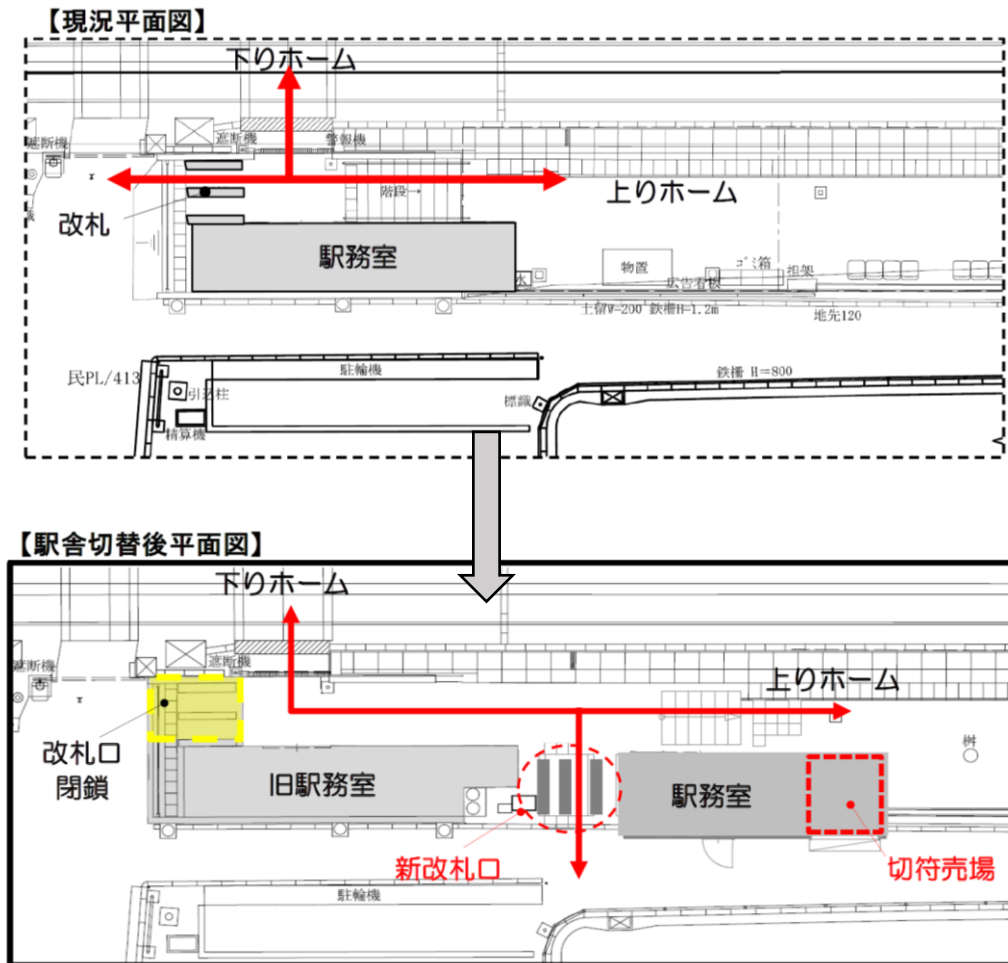

2019年 3月20日

京成電鉄株式会社

バリアフリー化工事の進捗に伴い検見川駅の改札等を仮移設します

3月21日(木)始発～

京成電鉄では、検見川駅におけるバリアフリー化工事の進捗に伴い、3月21日(木)始発時より、改札等を仮移設します。

工事期間中、お客様にはご迷惑をお掛け致しますが、ご理解とご協力の程、何卒宜しくお願い申し上げます。

1. 日 時 2019年3月21日(木)始発より
2. 内 容 改札、券売機、駅務室の位置を変更。
3. 案 内 図

以上