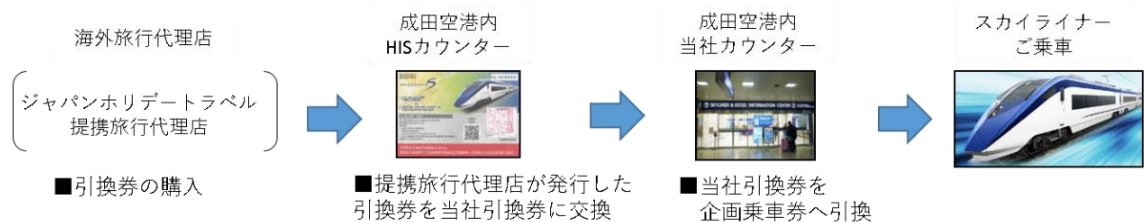

「スカイライナークーポン」および
「Keisei Skyliner & Tokyo Subway Ticket」のQRコード配信について

1. 対象商品名

- ・「スカイライナークーポン」
- ・「Keisei Skyliner & Tokyo Subway Ticket」

2. 開始日

2018年11月9日(金)より順次開始

3. 利用方法

- ① 海外旅行代理店やインターネットサイト上にて上記チケットをご購入頂いた際、チケット情報（購入日から6ヶ月間有効）のQRコードを配信します。
- ② 来日後、下記の指定引換箇所にてQRコードをご提示の上、チケットにお引換頂き、ご乗車頂きます。

《指定引換箇所》

- ・成田空港駅・空港第2ビル駅の SKYLINER & KEISEI INFORMATION CENTER
- ・成田空港駅・空港第2ビル駅のスカイライナーカウンター
- ・成田空港ターミナルビル内到着階カウンター
- ・京成上野駅・日暮里駅のスカイライナー券販売窓口 ※スカイライナークーポンのみ引換可能

※QRコードの配信に対応している旅行代理店につきましては、リリース末尾記載：株式会社ジャパンホリデートラベルまでお問い合わせください。

4. ジャパンホリデートラベルが発行するチケットご利用方法について、現行方式と新方式の変更点

【現行方式】