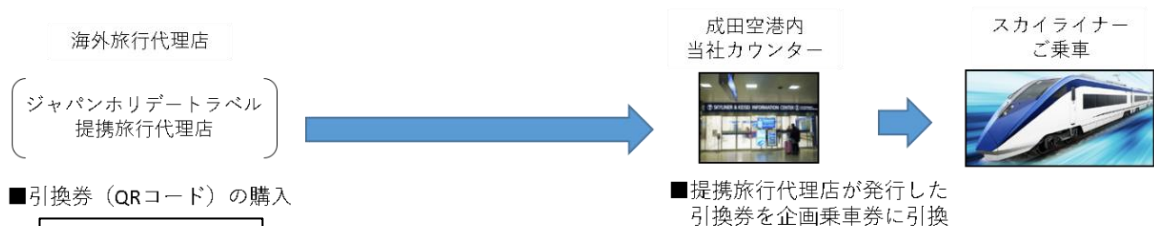

「スカイライナークーポン」および
「Keisei Skyliner & Tokyo Subway Ticket」のQRコード配信について

1. 対象商品名

- ・「スカイライナークーポン」
- ・「Keisei Skyliner & Tokyo Subway Ticket」

2. 開始日

2018年11月9日(金)より順次開始

3. 利用方法

- ① 海外旅行代理店やインターネットサイト上にて上記チケットをご購入頂いた際、チケット情報（購入日から6ヶ月間有効）のQRコードを配信します。
- ② 来日後、下記の指定引換箇所にてQRコードをご提示の上、チケットにお引換頂き、ご乗車頂きます。

《指定引換箇所》

- ・成田空港駅・空港第2ビル駅の SKYLINER & KEISEI INFORMATION CENTER
- ・成田空港駅・空港第2ビル駅のスカイライナーカウンター
- ・成田空港ターミナルビル内到着階カウンター
- ・京成上野駅・日暮里駅のスカイライナー券販売窓口 ※スカイライナークーポンのみ引換可能

※QRコードの配信に対応している旅行代理店につきましては、リリース末尾記載：株式会社ジャパンホリデートラベルまでお問い合わせください。

4. ジャパンホリデートラベルが発行するチケットご利用方法について、現行方式と新方式の変更点

【現行方式】

【新方式】

【配信されるQRコード(一例)】