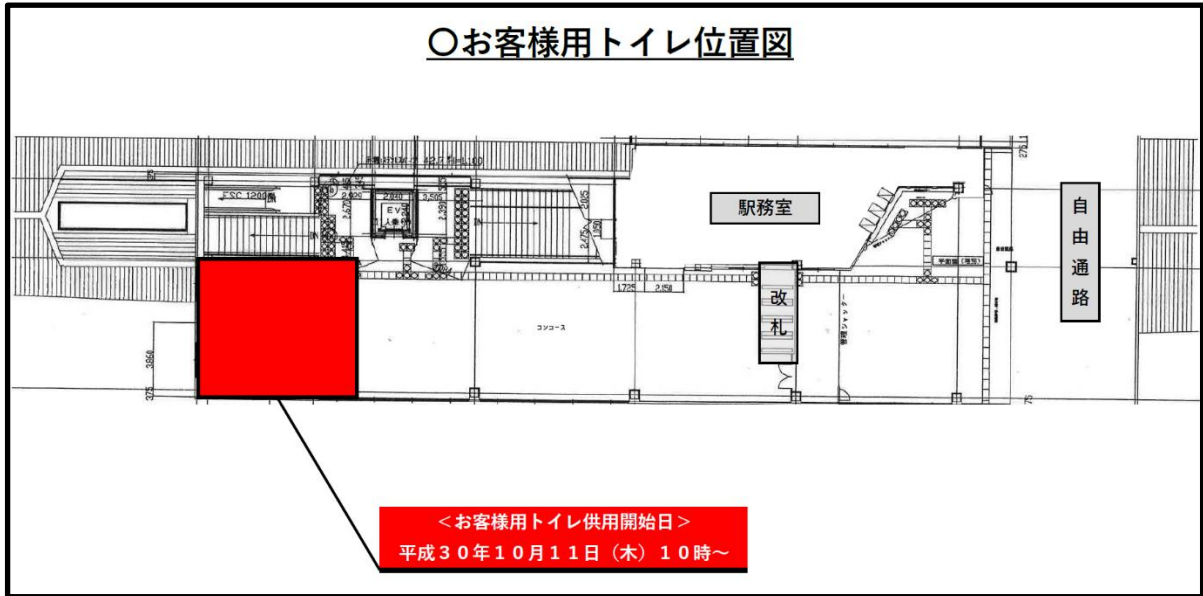

京成電鉄では、これからもサービス向上に努めてまいります。

京成幕張本郷駅のトイレリニューアルに関する詳細は次頁のとおりです。

○男性用トイレ

○女性用トイレ（パウダーコーナー）

○多機能トイレ

幕張本郷駅お客様用トイレ写真

## 京成幕張本郷駅のトイレリニューアルについて

1. 供用開始日 2018年10月11日(木)
2. 場 所 京成幕張本郷駅構内  
(所在地:千葉県千葉市花見川区幕張本郷 1-1-3)

3. リニューアル概要
    - ・多機能トイレ内にベビーチェア・ベビーシート・フィッティングボードを設置、オスメイト対応
    - ・男女トイレ共に個室スペースを拡大
    - ・男女トイレ共に個室1室にベビーチェア・ベビーシートを設置、オスメイト対応
    - ・男女トイレ共に洋式化(温水洗浄便座)
    - ・女性トイレにパウダーコーナーを設置
- 以 上