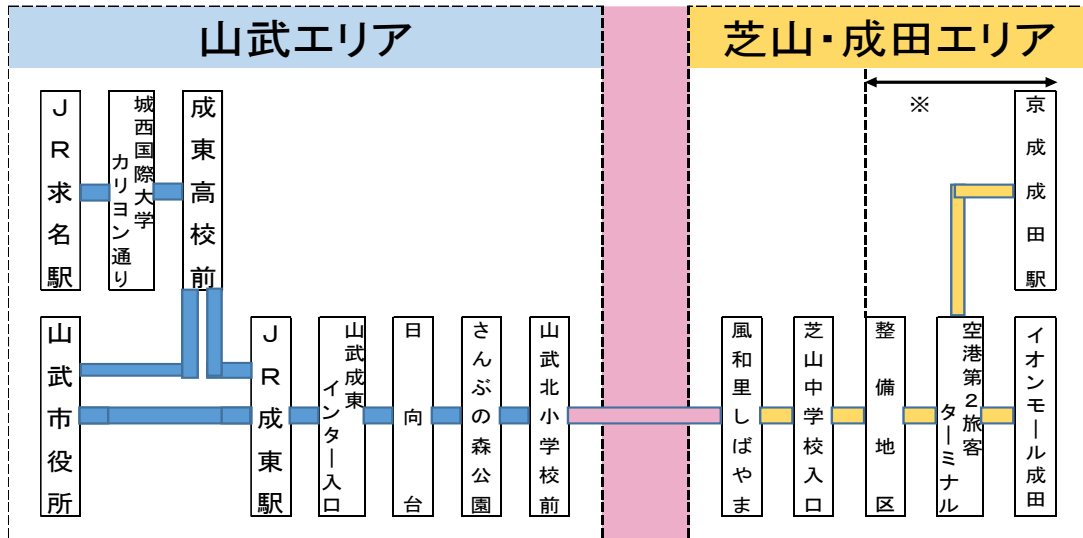

「さんむウイングライナー」について

(1) 運行期間

2018年10月13日(土)～2021年3月末

※13日(土)午前11時より、山武市役所にて出発式を開催。

(2) 運行ルート・運賃

山武市内相互間乗車

	大人	学生	子ども	障がい
現金	200	200	100	100
I C				

山武⇄芝山・成田乗車

	大人	学生	子ども	障がい
現金	500	300	250	250
I C				
定期券				
1か月	22,500	10,800		15,750
3か月	64,130	30,780		44,890

芝山町⇄成田市内相互間乗車

	大人	学生	子ども	障がい
現金	300	300	150	150
I C	270	270	135	135

※整備地区～イオンモール・京成成田駅の相互乗車はできません。

(3) 時刻表

山武⇒成田

	第1便	第2便	第3便	第4便	第5便	第6便	第7便	第8便	第9便	第10便
山武市役所	5:00	6:00	7:20	8:30	11:45	13:45	—	—	—	21:45
求名駅	↓	↓	↓	↓	↓	↓	16:10	17:45	19:50	↓
城西大学カリヨン通り	↓	↓	↓	↓	↓	↓	16:12	17:47	19:52	↓
成東高校前	↓	↓	↓	↓	↓	↓	16:17	17:52	19:57	↓
成東駅	5:05	6:05	7:25	8:35	11:50	13:50	16:22	17:57	20:02	21:50
山武成東インター入口	5:13	6:13	7:33	8:43	11:58	13:58	16:30	18:05	20:10	21:58
日向台	5:15	6:15	7:35	8:45	12:00	14:00	16:32	18:07	20:12	22:00
さんぶの森公園	5:20	6:20	7:40	8:50	12:05	14:05	16:37	18:12	20:17	22:05
山武北小学校前	5:29	6:29	7:49	8:59	12:14	14:14	16:46	18:21	20:26	22:14
風和里しばやま	5:42	6:42	8:02	9:12	12:27	14:27	16:59	18:34	20:39	22:27
芝山中学校入口	5:46	6:46	8:06	9:16	12:31	14:31	17:03	18:38	20:43	22:31
整備地区	5:58	6:58	8:18	9:28	12:43	14:43	17:15	18:50	20:55	22:43
空港第2旅客ターミナル	6:10	7:10	8:30	9:40	12:55	14:55	17:27	19:02	21:07	22:55
京成成田駅	—	—	8:50	↓	↓	↓	↓	19:22	21:27	—
イオンモール成田	—	—	—	10:05	13:20	15:20	17:52	—	—	—

成田⇒山武

	第1便	第2便	第3便	第4便	第5便	第6便	第7便	第8便	第9便	第10便
イオンモール成田	—	—	—	10:20	13:40	15:30	18:05	—	—	—
京成成田駅	—	—	9:00	↓	↓	↓	↓	20:00	21:40	—
空港第2旅客ターミナル	6:15	7:15	9:20	10:45	14:05	15:55	18:30	20:20	22:00	23:00
整備地区	6:20	7:20	9:25	10:50	14:10	16:00	18:35	20:25	22:05	23:05
芝山中学校入口	6:32	7:32	9:37	11:02	14:22	16:12	18:47	20:37	22:17	23:17
風和里しばやま	6:36	7:36	9:41	11:06	14:26	16:16	18:51	20:41	22:21	23:21
山武北小学校前	6:46	7:46	9:51	11:16	14:36	16:26	19:01	20:51	22:31	23:31
さんぶの森公園	6:54	7:54	9:59	11:24	14:44	16:34	19:09	20:59	22:39	23:39
日向台	6:59	7:59	10:04	11:29	14:49	16:39	19:14	21:04	22:44	23:44
山武成東インター入口	7:01	8:01	10:06	11:31	14:51	16:41	19:16	21:06	22:46	23:46
成東駅	7:09	8:09	10:14	11:39	14:59	16:49	19:24	21:14	22:54	23:54
成東高校前	↓	8:14	10:19	11:44	↓	↓	↓	↓	↓	↓
城西大学カリヨン通り	↓	↓	10:24	11:49	↓	↓	↓	↓	↓	↓
求名駅	↓	↓	10:26	11:51	↓	↓	↓	↓	↓	↓
山武市役所	7:14	8:22	—	—	15:04	16:54	19:29	21:19	22:59	23:59

(4) お問い合わせ ちばフラワーバス(株) 今井・森田 TEL:0475-82-2611