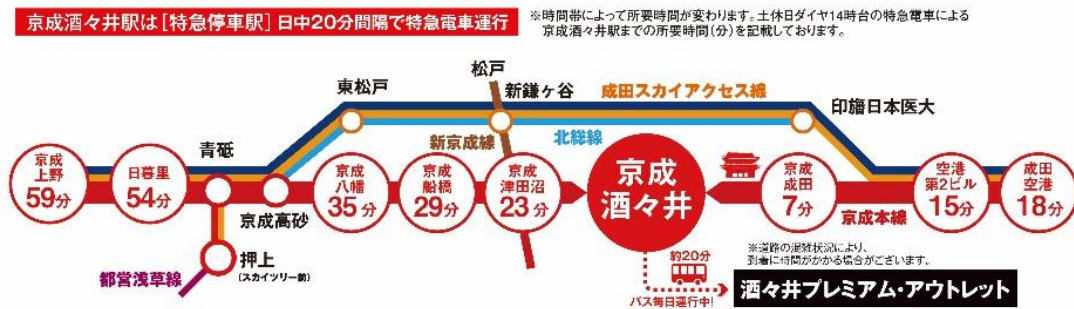

### 京成線で酒々井プレミアム・アウトレットへ行こう!

9/28(金)-10/28(日)

**STEP 1** 京成線各駅でスタンプ台紙をゲット!

**STEP 2** 京成酒々井駅でスタンプを押そう!

**STEP 3** 酒々井プレミアム・アウトレット内インフォメーションセンターでスタンプ台紙を提示

**プレミアムな特典をプレゼント!**

- 1 酒々井プレミアム・アウトレット⇄京成酒々井特快ちばグリーンバス無料バスチケット
- 2 酒々井プレミアム・アウトレットクーポンシート|白々幸加盟店割引券
- 3 京成電鉄オリジナルグッズ

京成酒々井駅は【特急停車駅】 日中20分間隔で特急電車運行

京成酒々井駅 ⇄ 酒々井プレミアム・アウトレット

京成酒々井駅 ⇄ 酒々井プレミアム・アウトレット

京成酒々井駅 ⇄ 酒々井プレミアム・アウトレット

キャンペーン  
ポスター

# 「京成線で酒々井プレミアム・アウトレットへ行こう！」キャンペーンの概要について

1. 実施期間 2018年9月28日(金)～10月28日(日)
2. 実施内容
  - ①京成線各駅で配布しているスタンプ台紙を入手
  - ②京成酒々井駅構内に設置されているスタンプを押印
  - ③「酒々井プレミアム・アウトレット」内インフォメーションセンターで、押印済みのスタンプ台紙をご提示いただいたお客さまに、もれなく以下の特典をプレゼントいたします。  
**【特典内容】**
    - ・「ちばグリーンバス無料バスチケット」  
(「酒々井プレミアム・アウトレット」⇒京成酒々井駅)
    - ・「酒々井プレミアム・アウトレット」クーポンシート/白ヤギ珈琲店割引券
    - ・京成電鉄オリジナルグッズ
3. 施設 酒々井プレミアム・アウトレット  
**【所在地】**千葉県印旛郡酒々井町飯積 2-4-1  
**【アクセス】**京成酒々井駅から酒々井プレミアム・アウトレット行  
「ちばグリーンバス」に乗車して約 20 分  
運賃:片道260円(小人130円)  
**【営業時間】**10:00～20:00  
**【ホームページ】**<http://www.premiumoutlets.co.jp/shisui/>  
**【運営】**三菱地所・サイモン株式会社