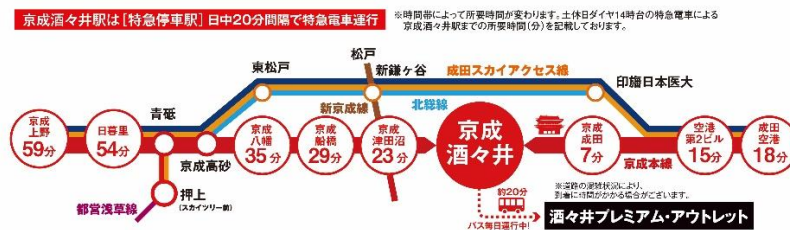

酒々井プレミアム・アウトレット開業5周年！
京成線に乗ってアウトレットでさらにおトクにお買い物
「京成線で酒々井プレミアム・アウトレットへ行こう！」
キャンペーンを実施
3月2日（金）～3月31日（土）

京成電鉄（本社：千葉県市川市、社長：小林 敏也）と、三菱地所・サイモン株式会社（本社：東京都千代田区、社長：山中 拓郎）では、3月2日（金）～3月31日（土）までの期間中、酒々井プレミアム・アウトレット開業5周年を記念して、「京成線で酒々井プレミアム・アウトレットへ行こう！」キャンペーンを実施します。

キャンペーンポスター

本キャンペーンは、酒々井プレミアム・アウトレットへの京成グループのアクセスルートの認知度向上と利用促進を目的に実施するものです。

キャンペーン期間中、お客様の最寄駅から PASMO（交通系 IC カード）をご利用して京成酒々井駅にて下車いただき、酒々井プレミアム・アウトレットでの当日お買い上げシート（税込 3,000 円以上）とともに酒々井プレミアム・アウトレット内のインフォメーションセンターにご提示いただくと、「久世福商店」のお菓子をプレゼントします。

「酒々井プレミアム・アウトレット」の最寄りとなる「京成酒々井駅」は、上野と成田空港を結ぶ京成本線の特急停車駅で、京成酒々井駅⇄酒々井プレミアム・アウトレット間の路線バスも充実しているため、便利にショッピングをお楽しみいただけます。

「京成線で酒々井プレミアム・アウトレットへ行こう！」キャンペーンの概要は、次頁の通りです。

「京成線で酒々井プレミアム・アウトレットへ行こう！」 キャンペーンの概要について

1. 実施期間 2018年3月2日（金）～3月31日（土）
2. 実施内容
 - (1) お客様の最寄駅からPASMO（交通系ICカード）を利用して京成酒々井駅にてご降車
 - (2) 酒々井プレミアム・アウトレット内のインフォメーションセンターにて、京成酒々井駅で当日ご利用いただいたICカードと3,000円以上のお買い上げレシートを提示（税込・当日レシート合算可）
※ICカードの履歴を専用の機器で確認させていただきます。
 - (3) 「久世福商店」のお菓子をプレゼント
※上記は小学生以上、お一人様、一日一回まで引換が可能です。
※PASMOのほか、全国相互利用している交通系ICカードでもご利用いただけます。
※PASMOは株式会社パスモの登録商標です。
3. キャンペーンサイト http://www.premiumoutlets.co.jp/shisui/sp/keisei_2018/
※3月2日（金）10時よりご覧いただけます。
4. 施設 酒々井プレミアム・アウトレット
【所在地】千葉県印旛郡酒々井町飯積2-4-1
【アクセス】京成酒々井駅から「ちばグリーンバス（※）」に乗車して約20分
※行先：酒々井プレミアム・アウトレット
運賃：片道260円（小人130円）
【営業時間】10:00～20:00
【ホームページ】<http://www.premiumoutlets.co.jp/shisui/>
【運営】三菱地所・サイモン株式会社