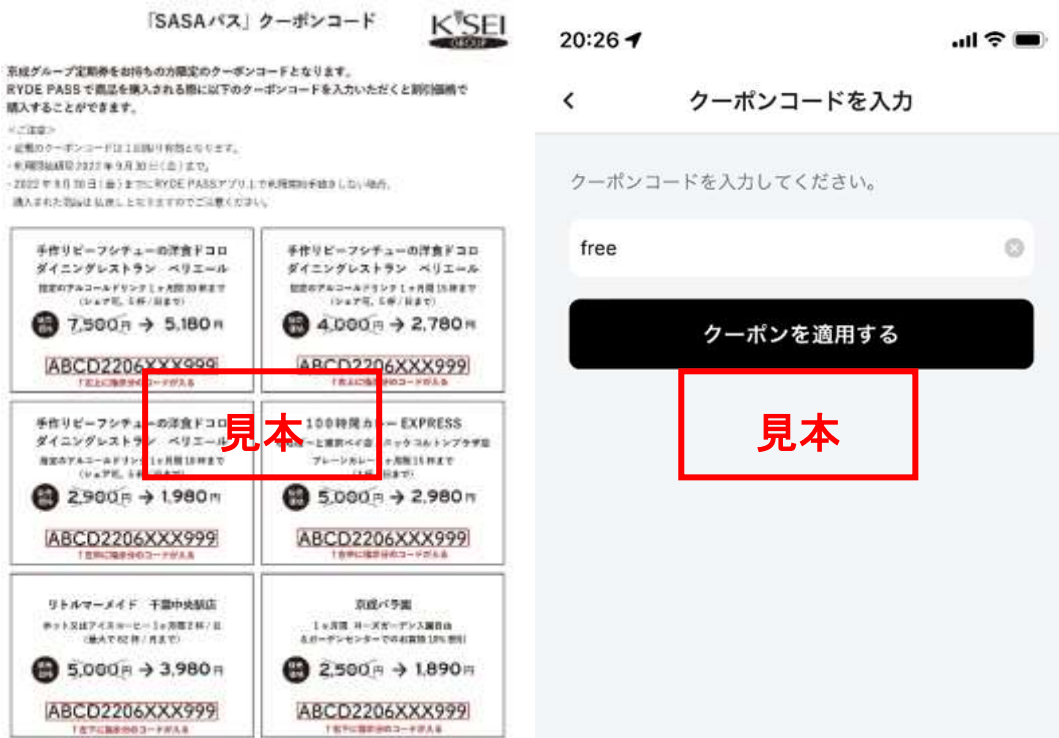

(2)利用手順

- ①クーポン配布箇所にて係員に対象の定期券を提示
- ②係員よりクーポンコード用紙をお渡し
- ③RYDE PASS 購入画面にて対象商品のクーポンコードを入力
  ※クーポンコードは数量限定です。無くなり次第終了となります。

左:クーポンコード用紙(見本)、右:クーポンコード入力画面(見本)

9. お客様の 京成お客様ダイヤル 0570-081-160(ナビダイヤル)
  お問合せ先 音声ガイダンスに従い【4番】を選択してください。
  《受付時間 9時30分～17時48分》

以上