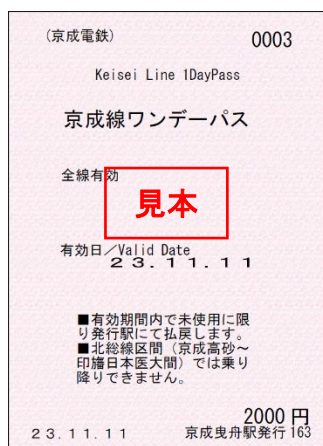

2023年11月 2日
京成電鉄株式会社

デジタルチケットでも購入可能！冬のおでかけをおトクに！ 全線1日乗車券「京成線ワンデーパス」を 発売します！

2023年11月11日(土)～2023年12月17日(日)

京成電鉄では、2023年11月11日(土)～12月17日(日)の期間中、全線一日乗車券「京成線ワンデーパス」を発売します。

「京成線ワンデーパス」は、京成線全線が1日乗り降り自由となる大変おトクな乗車券です(北総線区間では乗り降りできません)。価格は大人2,000円、小児1,000円で、京成線各駅の自動券売機のほか、スマートフォンアプリ「RYDE PASS」でデジタルチケットとしてもお買い求めいただけます。さらに、ご利用当日に提携の対象店舗・施設で本乗車券をご提示いただくと、様々な優待特典が受けられます。

ぜひ「京成線ワンデーパス」を使って、秋から冬のおでかけをおトクにお楽しみください。

本件の概要は次頁の通りです。

全線1日乗車券「京成線ワンデーパス」について

1. 名称 「京成線ワンデーパス」
2. 発売期間 2023年11月11日(土)～2023年12月17日(日)
3. 価格 大人2,000円 小児1,000円(税込)
4. 有効区間 京成線全線(成田スカイアクセス線を含む)
※北総線区間では乗り降りできません。
5. 発売箇所 (1)京成線各駅の自動券売機【様式:磁気券】
※東松戸駅・新鎌ヶ谷駅・千葉ニュータウン中央駅・
印旛日本医大駅を除く。
(2)スマートフォンアプリ「RYDE PASS」【様式:デジタルチケット】

Apple Store

Google Play

6. 様式

磁気券(左:大人、右:小児)

デジタルチケット

※画像は前年度実施時のものです。

7. 有効期間 (1)磁気券
発売日当日限り有効
(2)デジタルチケット
購入日当日から28日間のうち任意の1日限り有効
※2023年11月21日(火)以降購入の場合でも、利用開始期限は
2023年12月17日(日)までとなりますのでご注意ください。

8. 利用方法 (1)磁気券
自動改札機をご利用ください。
- (2)デジタルチケット
係員窓口でデジタルチケット画面をご提示ください。
9. 優待特典 ご利用当日に、対象の店舗・施設で本乗車券をご提示いただくと、優待特典が受けられます。
対象の店舗・施設や特典の内容は以下のURLからご覧ください。
【<https://www.keisei.co.jp/cms/files/keisei/MASTER/0110/dJKCmAe1.pdf>】
- ※デジタルチケットをご利用の際は、アプリ内のQRコードリーダーで各店舗・施設に設置するQRコードを読み取り、表示されるクーポン画面をご提示ください。
10. 払いもどし (1)磁気券
有効期間内で未使用に限り、発行駅にて手数料220円を差し引いた金額を払いもどします。
- (2)デジタルチケット
有効期間内で未使用に限り、「RYDE PASS」アプリ内でRYDE株式会社の定める方法により払いもどします。
※駅での払いもどしはできません。
11. お問い合わせ先 京成お客様ダイヤル 0570-081-160(ナビダイヤル)
音声ガイダンスに従い【2番】を選択してください。
《受付時間 9:00～18:00》