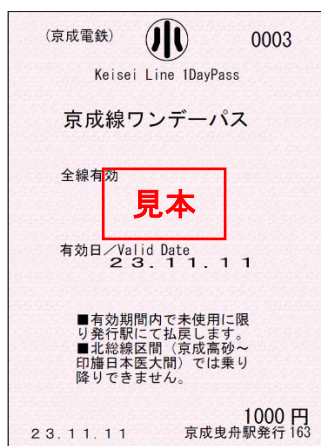

2023年11月 2日
京成電鉄株式会社

デジタルチケットでも購入可能！冬のおでかけをおトクに！ 全線1日乗車券「京成線ワンデーパス」を 発売します！

2023年11月11日(土)～2023年12月17日(日)

京成電鉄では、2023年11月11日(土)～12月17日(日)の期間中、全線一日乗車券「京成線ワンデーパス」を発売します。

「京成線ワンデーパス」は、京成線全線が1日乗り降り自由となる大変おトクな乗車券です(北総線区間では乗り降りできません)。価格は大人2,000円、小児1,000円で、京成線各駅の自動券売機のほか、スマートフォンアプリ「RYDE PASS」でデジタルチケットとしてもお買い求めいただけます。さらに、ご利用当日に提携の対象店舗・施設で本乗車券をご提示いただくと、様々な優待特典が受けられます。

ぜひ「京成線ワンデーパス」を使って、秋から冬のおでかけをおトクにお楽しみください。

本件の概要は次頁の通りです。

全線1日乗車券「京成線ワンデーパス」について

1. 名称 「京成線ワンデーパス」
2. 発売期間 2023年11月11日(土)～2023年12月17日(日)
3. 価格 大人2,000円 小児1,000円(税込)
4. 有効区間 京成線全線(成田スカイアクセス線を含む)
※北総線区間では乗り降りできません。
5. 発売箇所 (1)京成線各駅の自動券売機【様式:磁気券】
※東松戸駅・新鎌ヶ谷駅・千葉ニュータウン中央駅・
印旛日本医大駅を除く。
(2)スマートフォンアプリ「RYDE PASS」【様式:デジタルチケット】

Apple Store

Google Play

6. 様式

磁気券(左:大人、右:小児)

デジタルチケット

※画像は前年度実施時のものです。

7. 有効期間 (1)磁気券
発売日当日限り有効
(2)デジタルチケット
購入日当日から28日間のうち任意の1日限り有効
※2023年11月21日(火)以降購入の場合でも、利用開始期限は
2023年12月17日(日)までとなりますのでご注意ください。

8. 利用方法 (1)磁気券
自動改札機をご利用ください。
- (2)デジタルチケット
係員窓口でデジタルチケット画面をご提示ください。
9. 優待特典 ご利用当日に、対象の店舗・施設で本乗車券をご提示いただくと、優待特典が受けられます。
対象の店舗・施設や特典の内容は以下のURLからご覧ください。
【<https://www.keisei.co.jp/cms/files/keisei/MASTER/0110/dJKCmAe1.pdf>】
- ※デジタルチケットをご利用の際は、アプリ内のQRコードリーダーで各店舗・施設に設置するQRコードを読み取り、表示されるクーポン画面をご提示ください。
10. 払いもどし (1)磁気券
有効期間内で未使用に限り、発行駅にて手数料220円を差し引いた金額を払いもどします。
- (2)デジタルチケット
有効期間内で未使用に限り、「RYDE PASS」アプリ内でRYDE株式会社の定める方法により払いもどします。
※駅での払いもどしはできません。
11. お問い合わせ先 京成お客様ダイヤル 0570-081-160(ナビダイヤル)
音声ガイダンスに従い【2番】を選択してください。
《受付時間 9:00～18:00》