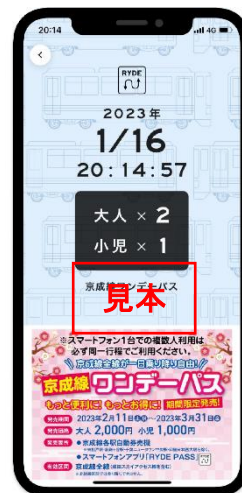

2023年11月 2日
京成電鉄株式会社

デジタルチケットでも購入可能！冬のおでかけをおトクに！ 全線1日乗車券「京成線ワンデーパス」を 発売します！

2023年11月11日(土)～2023年12月17日(日)

京成電鉄では、2023年11月11日(土)～12月17日(日)の期間中、全線一日乗車券「京成線ワンデーパス」を発売します。

「京成線ワンデーパス」は、京成線全線が1日乗り降り自由となる大変おトクな乗車券です(北総線区間では乗り降りできません)。価格は大人2,000円、小児1,000円で、京成線各駅の自動券売機のほか、スマートフォンアプリ「RYDE PASS」でデジタルチケットとしてもお買い求めいただけます。さらに、ご利用当日に提携の対象店舗・施設で本乗車券をご提示いただくと、様々な優待特典が受けられます。

ぜひ「京成線ワンデーパス」を使って、秋から冬のおでかけをおトクにお楽しみください。

本件の概要は次頁の通りです。

全線1日乗車券「京成線ワンデーパス」について

1. 名称 「京成線ワンデーパス」
2. 発売期間 2023年11月11日(土)～2023年12月17日(日)
3. 価格 大人2,000円 小児1,000円(税込)
4. 有効区間 京成線全線(成田スカイアクセス線を含む)
※北総線区間では乗り降りできません。
5. 発売箇所 (1)京成線各駅の自動券売機【様式:磁気券】
※東松戸駅・新鎌ヶ谷駅・千葉ニュータウン中央駅・
印旛日本医大駅を除く。
(2)スマートフォンアプリ「RYDE PASS」【様式:デジタルチケット】

Apple Store

Google Play

6. 様式

磁気券(左:大人、右:小児)

デジタルチケット

※画像は前年度実施時のものです。

7. 有効期間 (1)磁気券
発売日当日限り有効
(2)デジタルチケット
購入日当日から28日間のうち任意の1日限り有効
※2023年11月21日(火)以降購入の場合でも、利用開始期限は
2023年12月17日(日)までとなりますのでご注意ください。

8. 利用方法 (1)磁気券
自動改札機をご利用ください。
- (2)デジタルチケット
係員窓口でデジタルチケット画面をご提示ください。
9. 優待特典 ご利用当日に、対象の店舗・施設で本乗車券をご提示いただくと、優待特典が受けられます。
対象の店舗・施設や特典の内容は以下のURLからご覧ください。
【<https://www.keisei.co.jp/cms/files/keisei/MASTER/0110/dJKCmAe1.pdf>】
- ※デジタルチケットをご利用の際は、アプリ内のQRコードリーダーで各店舗・施設に設置するQRコードを読み取り、表示されるクーポン画面をご提示ください。
10. 払いもどし (1)磁気券
有効期間内で未使用に限り、発行駅にて手数料220円を差し引いた金額を払いもどします。
- (2)デジタルチケット
有効期間内で未使用に限り、「RYDE PASS」アプリ内でRYDE株式会社の定める方法により払いもどします。
※駅での払いもどしはできません。
11. お問い合わせ先 京成お客様ダイヤル 0570-081-160(ナビダイヤル)
音声ガイダンスに従い【2番】を選択してください。
《受付時間 9:00～18:00》