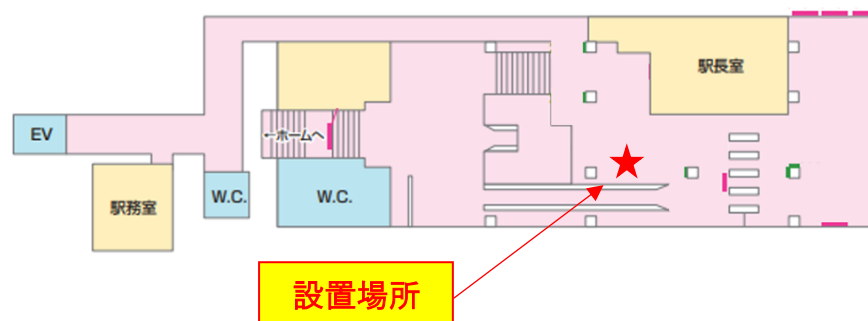

本件の概要は次頁の通りです。

「京成線 幻の駅名キーホルダーカプセルトイ」 -京成上野～京成八幡編- について

1. 設置日時 2023年9月1日(金)11:00
2. 販売価格 1回500円(税込)
※100円硬貨が5枚必要です。
3. 設置場所 (1)京成上野駅

- (2)町屋駅

- (3)京成八幡駅

※駅構内の状況等により、設置場所は変更となる場合があります。