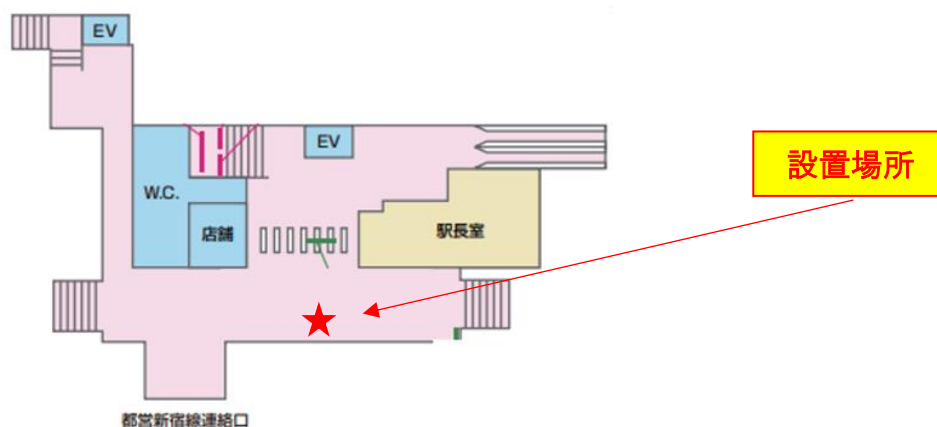

本件の概要は次頁の通りです。

「京成線 幻の駅名キーホルダーカプセルトイ」 -京成上野～京成八幡編- について

1. 設置日時 2023年9月1日(金)11:00
2. 販売価格 1回500円(税込)
※100円硬貨が5枚必要です。
3. 設置場所 (1)京成上野駅

- (2)町屋駅

- (3)京成八幡駅

※駅構内の状況等により、設置場所は変更となる場合があります。