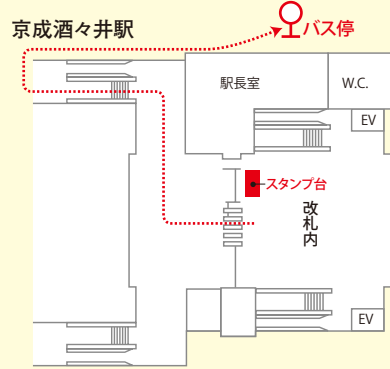

酒々井プレミアム・アウトレット行 バス乗り場

所要時間：約20分
運賃(片道)：大人¥260(小人¥130)