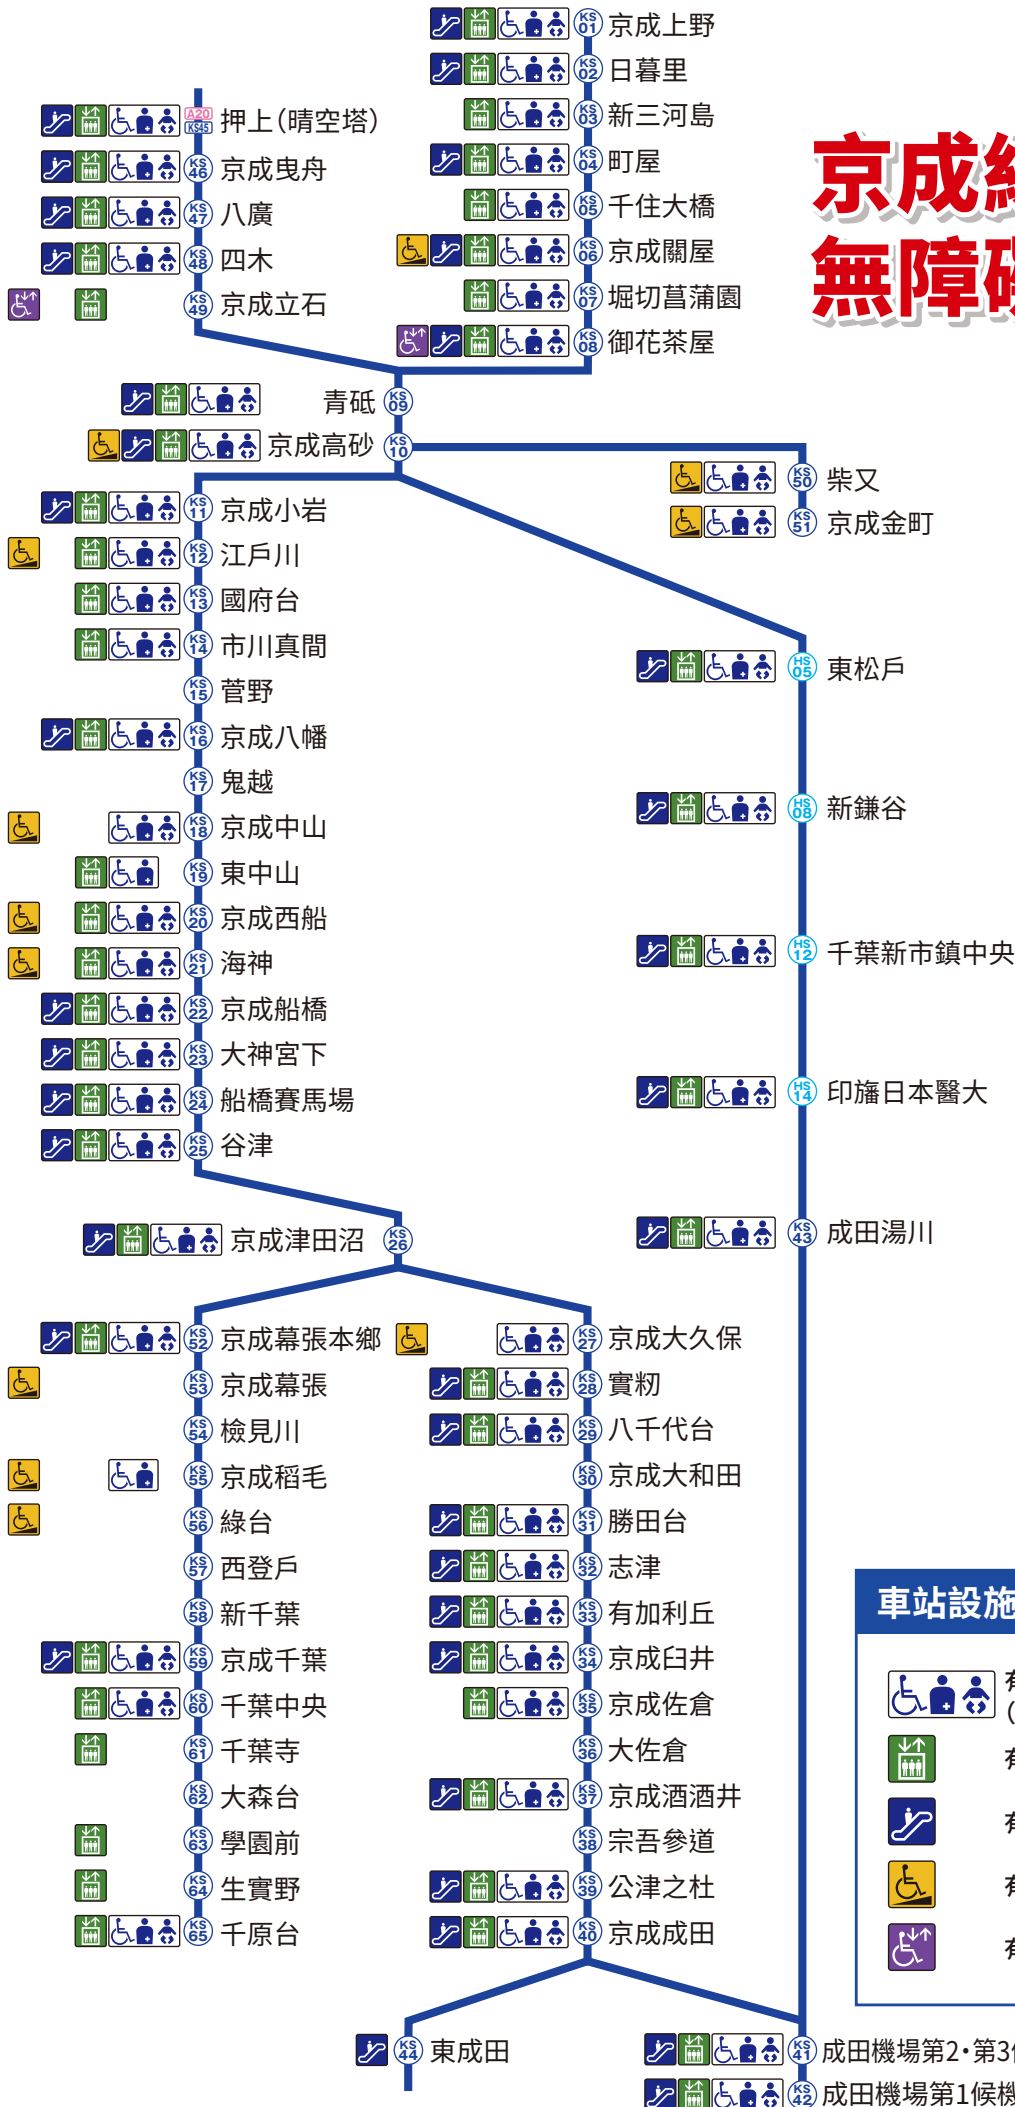

京成線車站的無障礙設施地圖

(截至2017年3月底止)

車站設施圖例

- 有設置多功能洗手間的車站 (輪椅適/人工肛門(膀胱)患者/嬰兒護理台)
- 有設置電梯的車站
- 有設置電扶梯的車站
- 有設置輪椅適用無障礙斜坡道的車站
- 有設置輪椅適用電扶梯的車站