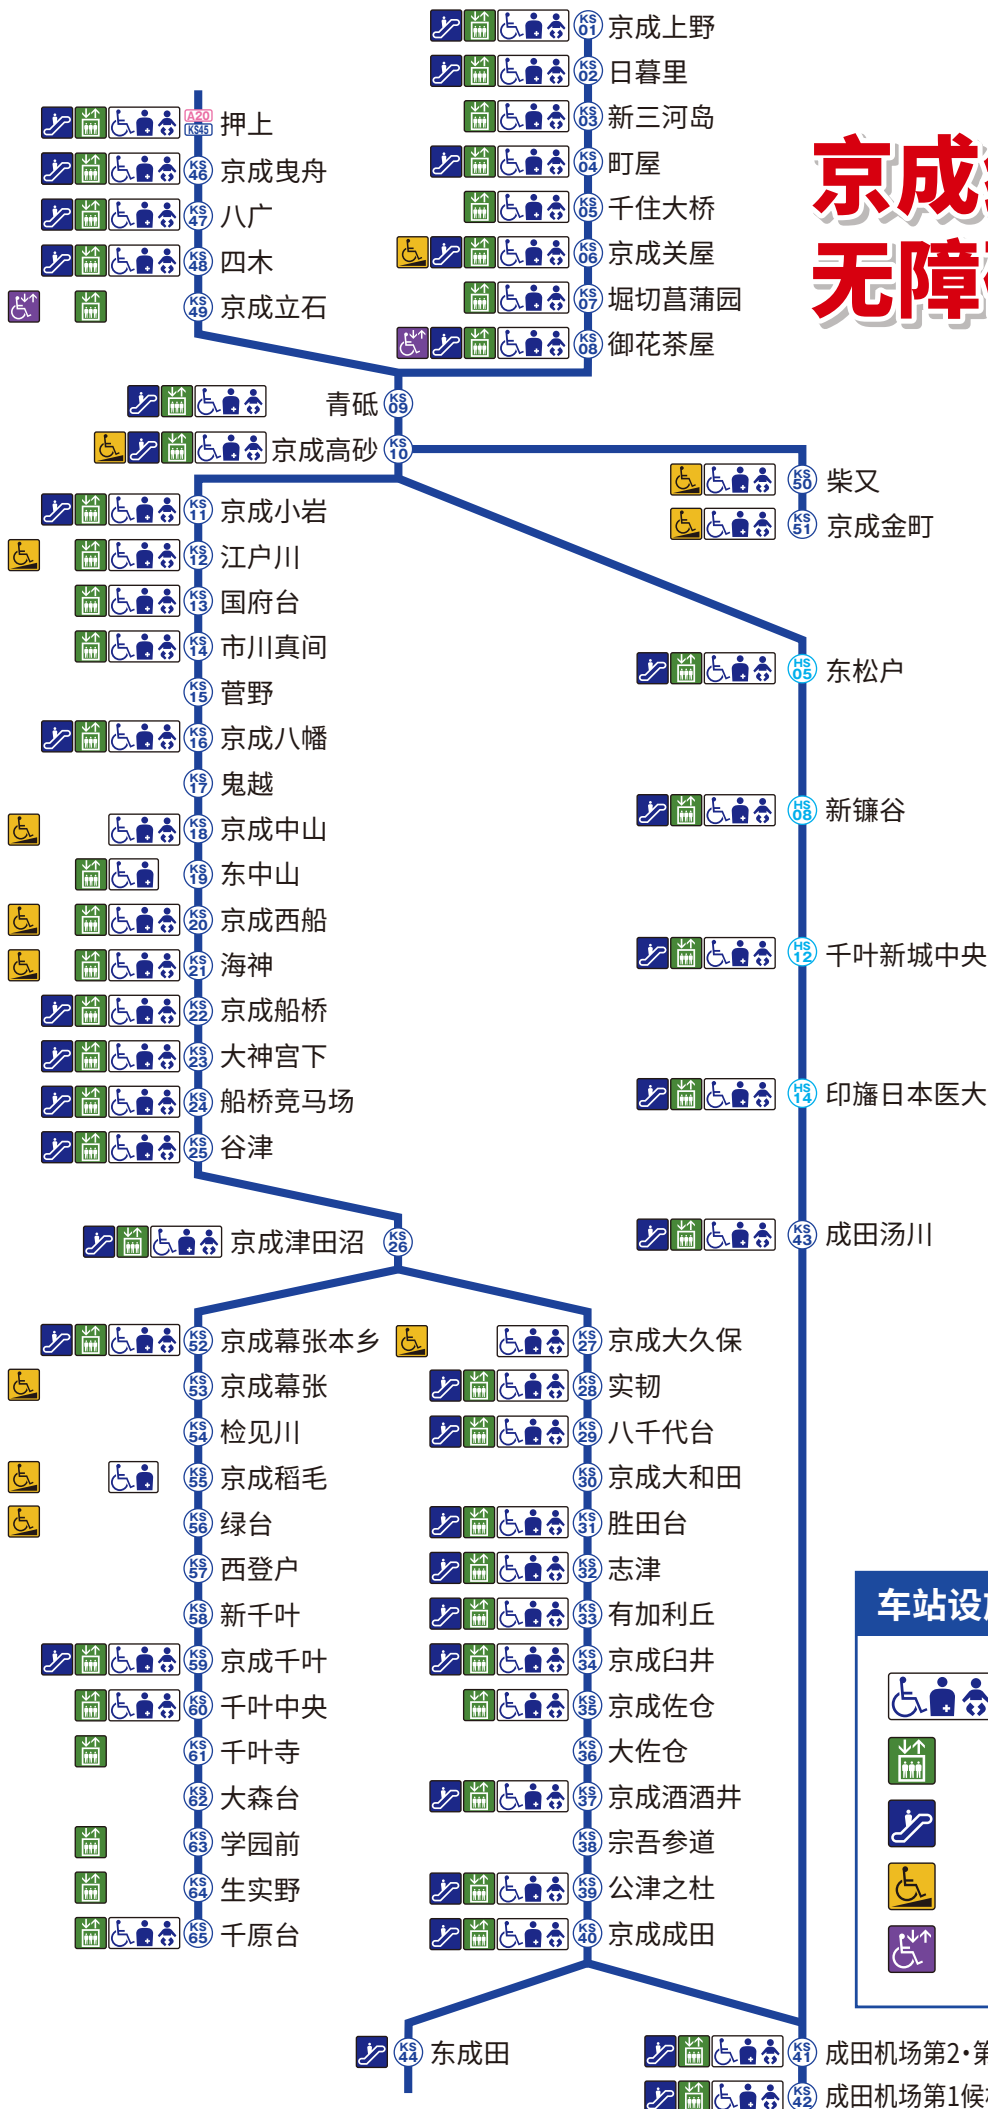

京成线车站的无障碍设施地图

(截至2017年3月底止)

车站设施图例

- 有设置多功能洗手间的车站
(轮椅可 / 安装了人工肛门(膀胱)的特殊人群 / 婴儿护理台要)
- 有设置电梯
- 有设置自动扶梯
- 有设置轮椅可用无障碍斜坡道的车站
- 有设置轮椅可用自动扶梯的车站