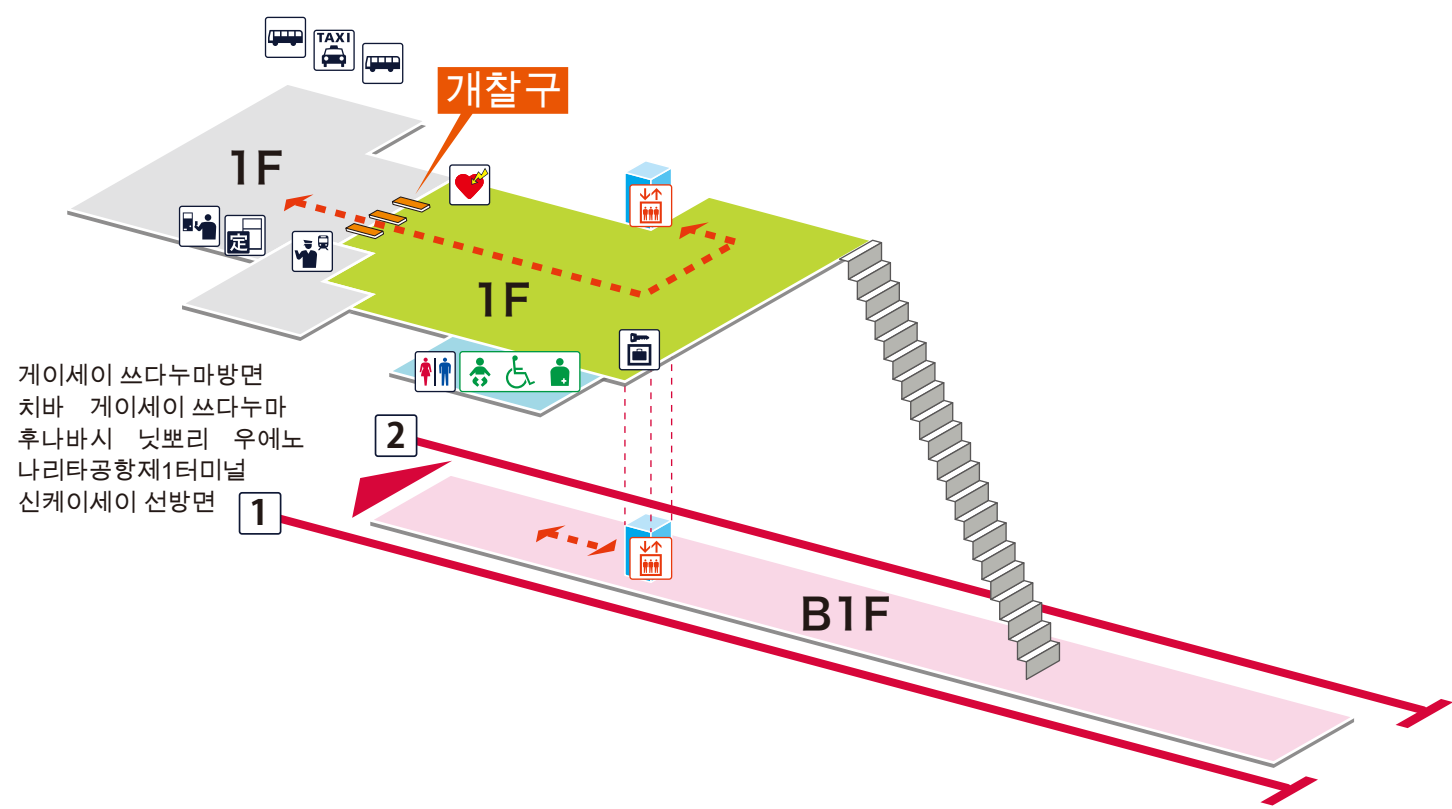

1 2 게이세이 쓰다누마방면  
 치바 게이세이 쓰다누마 후나바시 닛뽀리 우에노 나리타공항제1터미널 신케이세이 선방면

게이세이 쓰다누마방면  
 치바 게이세이 쓰다누마  
 후나바시 닛뽀리 우에노  
 나리타공항제1터미널  
 신케이세이 선방면

- 승강장 내
- 개찰구 안
- 개찰구 밖
- 무장애 경로

## 범례

- 역 사무실
- 표 사는 곳 / 정산소
- 정기권 판매소
- 특급권 매표소
- 정기권 판매기
- 특급권 매표기
- 엘리베이터
- 에스컬레이터
- 계단승강기
- 경사면
- 화장실
- 기저귀 교환대
- 휠체어용 화장실
- 인공배설기용
- 매점
- 편의점
- 대합실
- 분실물 취급소
- 커피숍
- AED (자동제세동기)
- ATM
- 물품보관함
- 버스 타는곳
- 택시 타는곳
- 안내소
- 인포메이션