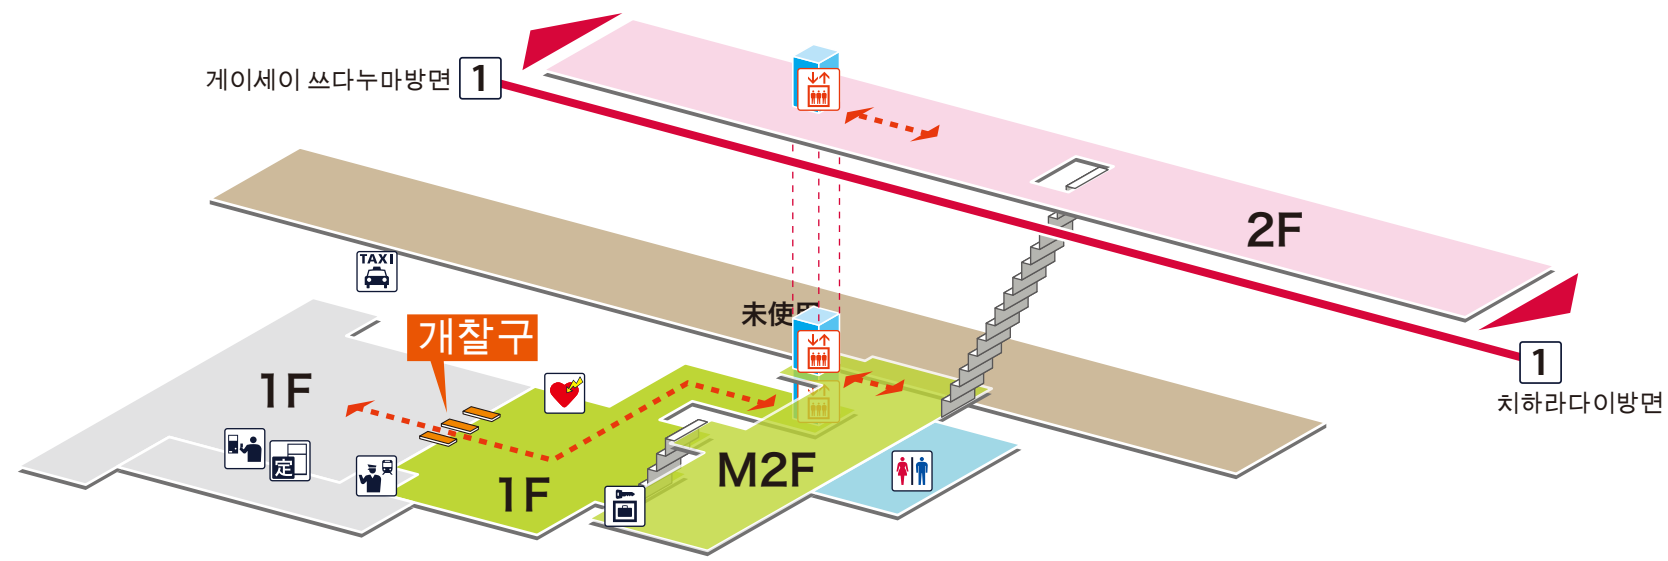

1 치하라다이방면/게이세이 쓰다누마방면

범례

- 역 사무실
- 표 사는 곳/정산소
- 정기권 판매소
- 특급권 매표소
- 정기권 판매기
- 특급권 매표기
- 엘리베이터
- 에스컬레이터
- 계단승강기
- 경사면
- 화장실
- 기저귀 교환대
- 휠체어용 화장실
- 인공배설기용
- 매점
- 편의점
- 대합실
- 분실물 취급소
- 커피숍
- AED (자동제세동기)
- ATM
- 물품보관함
- 버스 타는곳
- 택시 타는곳
- 안내소
- 인포메이션

- 승강장 내
- 개찰구 안
- 개찰구 밖
- 무장애 경로