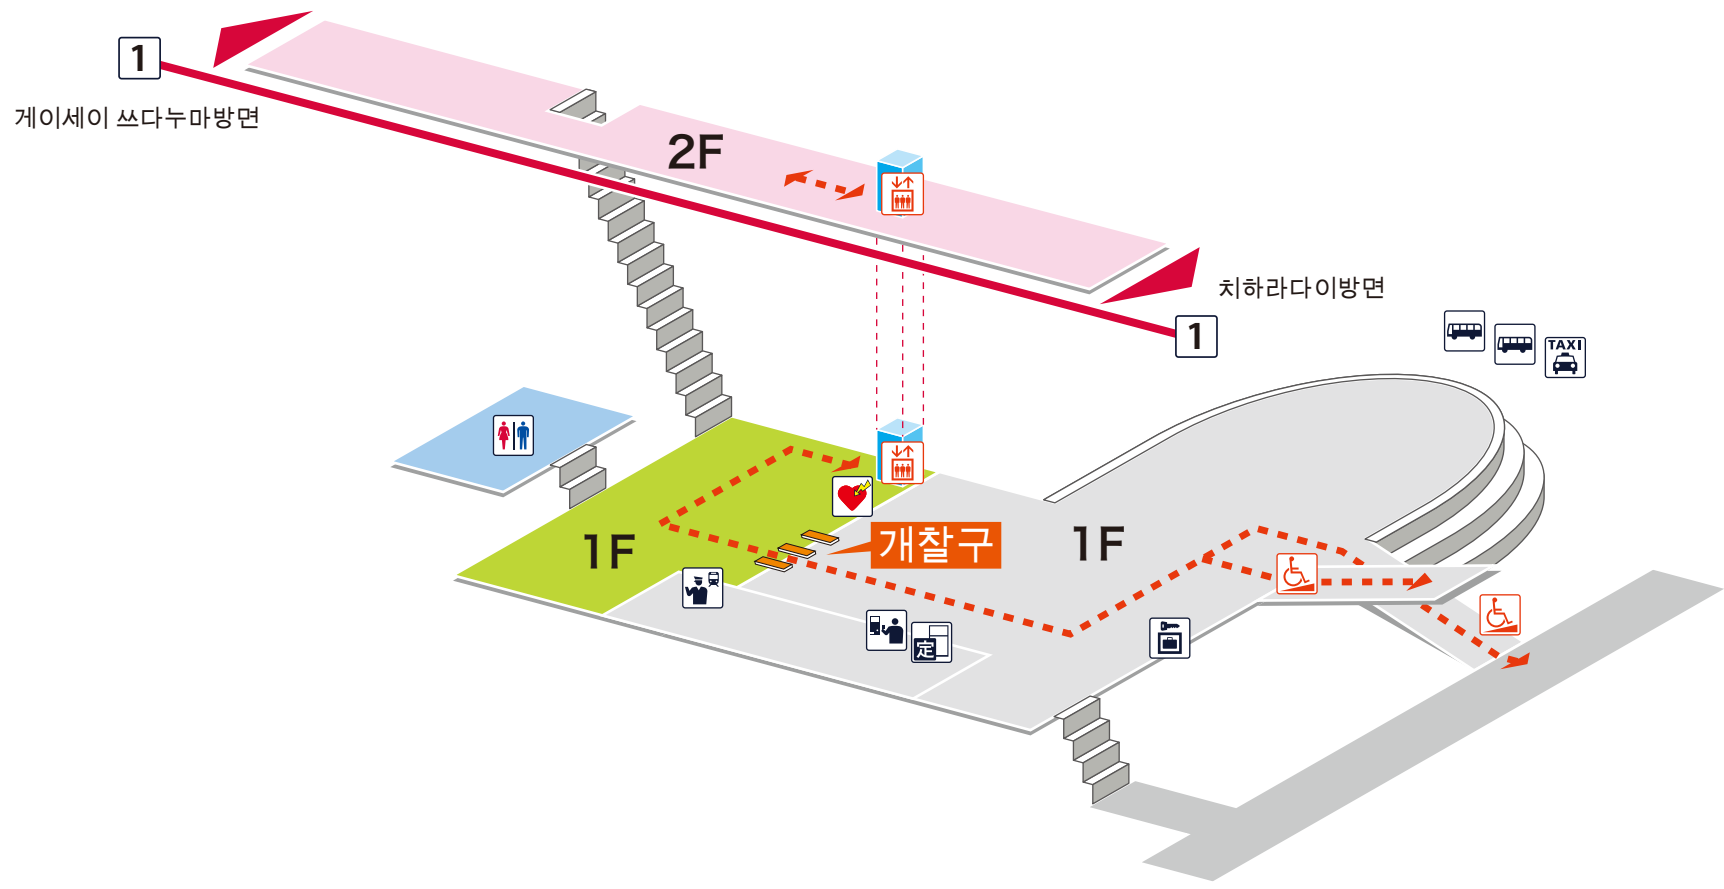

1 치하라다이방면/게이세이 쓰다누마방면

- 승강장 내
- 개찰구 안
- 개찰구 밖
- <- - - - -> 무장애 경로

범례

- 역 사무실
- 표 사는 곳/정산소
- 정기권 판매소
- 특급권 매표소
- 정기권 판매기
- 특급권 매표기
- 엘리베이터
- 에스컬레이터
- 계단승강기
- 경사면
- 화장실
- 기저귀 교환대
- 휠체어용 화장실
- 인공배설기용
- 매점
- 편의점
- 대합실
- 분실물 취급소
- 커피숍
- AED (자동제세동기)
- ATM
- 물품보관함
- 버스 타는곳
- 택시 타는곳
- 안내소
- 정보메이션