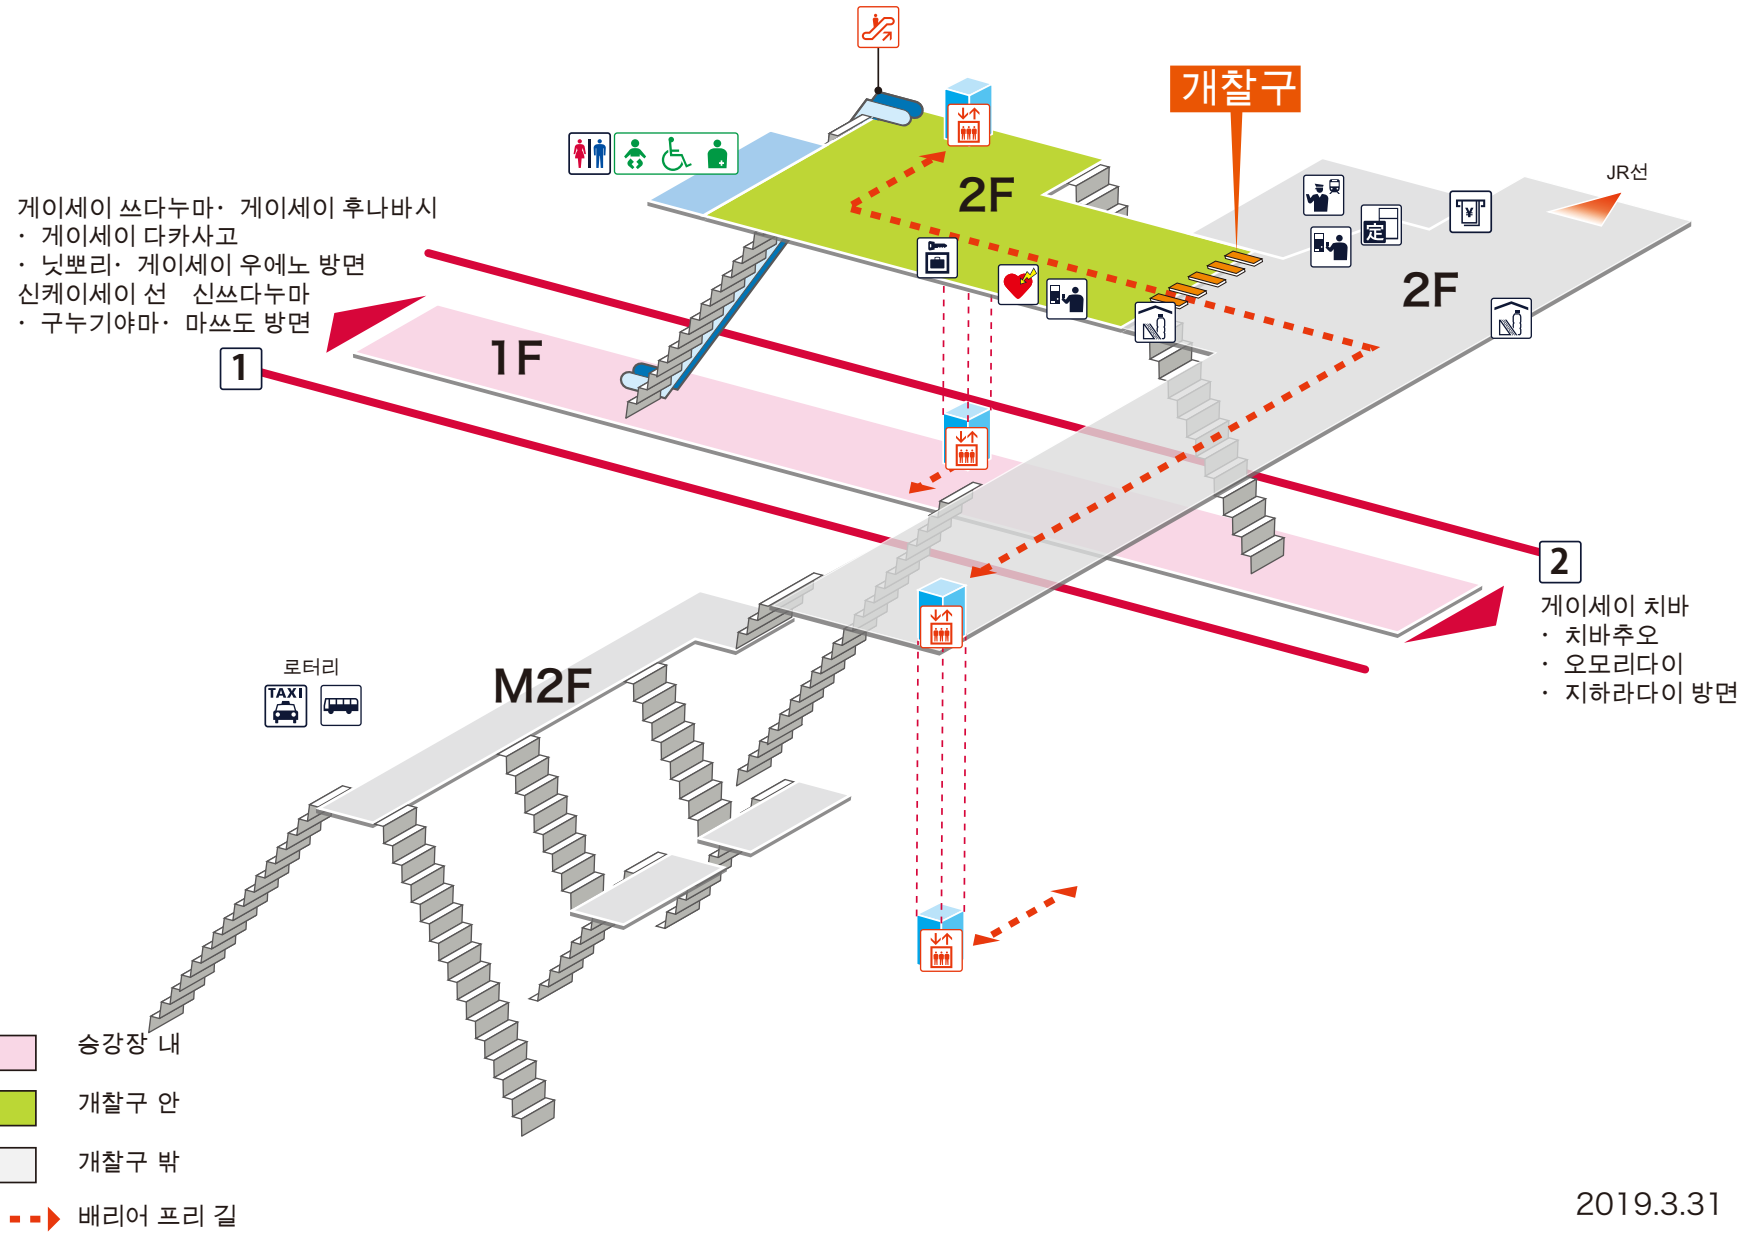

- 1** 치바선  
신케이세이 선      게이세이 쓰다누마· 게이세이 후나바시· 게이세이 다카사고· 닛뽀리· 게이세이 우에노 방면
- 2** 치바선            게이세이 치바· 치바추오· 오모리다이· 지하라다이 방면

- ### 범례
- 역 사무실
  - 표 사는 곳 / 정산소
  - 정기권 판매소
  - 특급권 매표소
  - 정기권 판매기
  - 특급권 매표기
  - 엘리베이터
  - 에스컬레이터
  - 계단승강기
  - 경사면
  - 화장실
  - 기저귀 교환대
  - 휠체어용 화장실
  - 인공배설기용
  - 매점
  - 편의점
  - 대합실
  - 분실물 취급소
  - 커피숍
  - AED (자동제세동기)
  - ATM
  - 물품보관함
  - 버스 타는곳
  - 택시 타는곳
  - 안내소
  - 인포메이션