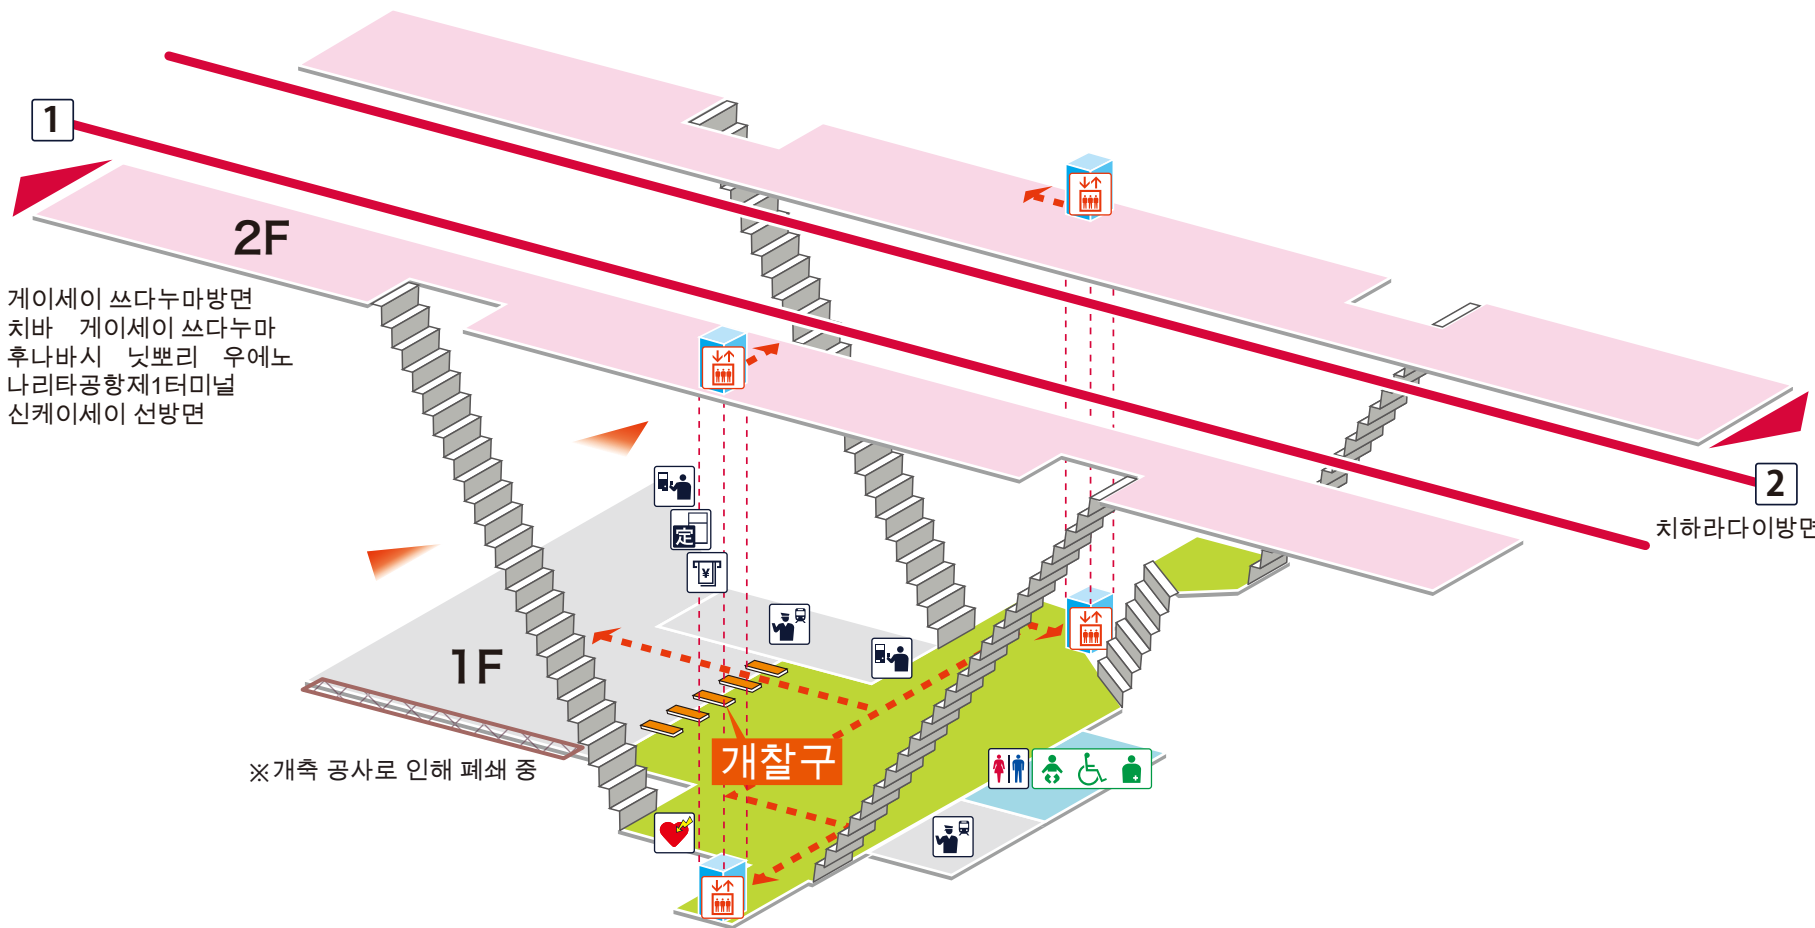

- 1 게이세이 쓰다누마방면 치바 게이세이 쓰다누마 후나바시 닛뽀리 우에노 나리타공항제1터미널
신케이세이 선방면
- 2 치하라다이방면

- 승강장 내
- 개찰구 안
- 개찰구 밖
- 무장애 경로

범례

- 역 사무실
- 표 사는 곳 / 정산소
- 정기권 판매소
- 특급권 매표소
- 정기권 판매기
- 특급권 매표기
- 엘리베이터
- 에스컬레이터
- 계단승강기
- 경사면
- 화장실
- 기저귀 교환대
- 휠체어용 화장실
- 인공배설기용
- 매점
- 편의점
- 대합실
- 분실물 취급소
- 커피숍
- AED (자동제세동기)
- ATM
- 물품보관함
- 버스 타는곳
- 택시 타는곳
- 안내소
- 인포메이션