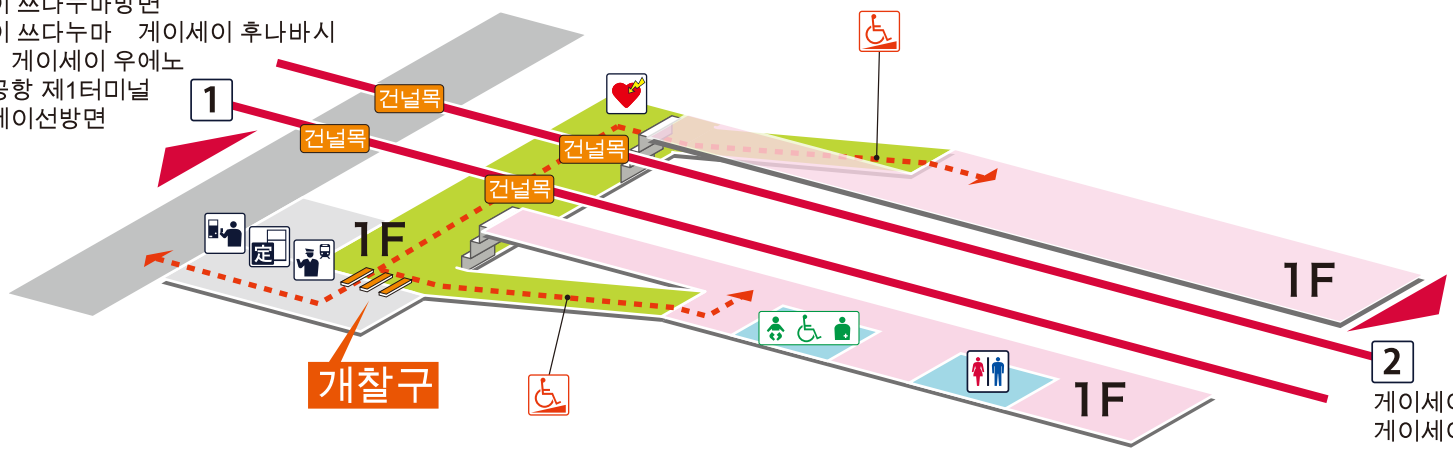

- 1** 게이세이 쓰다누마방면
게이세이 쓰다누마 게이세이 후나바시 닛포리 게이세이 우에노
나리타공항 제1터미널 신케이세이선방면
- 2** 게이세이 치바방면
게이세이 치바 치하라다이

게이세이 쓰다누마방면
게이세이 쓰다누마 게이세이 후나바시
닛포리 게이세이 우에노
나리타공항 제1터미널
신케이세이선방면

- 승강장 내
- 개찰구 안
- 개찰구 밖
- 배리어 프리 길

범례

- 역 사무실
- 표 사는 곳 / 정산소
- 정기권 판매소
- 특급권 매표소
- 정기권 판매기
- 특급권 매표기
- 엘리베이터
- 에스컬레이터
- 계단승강기
- 경사면
- 화장실
- 기저귀 교환대
- 휠체어용 화장실
- 인공배설기용
- 매점
- 편의점
- 대합실
- 분실물 취급소
- 커피숍
- AED (자동제세동기)
- ATM
- 물품보관함
- 버스 타는곳
- 택시 타는곳
- 안내소
- 인포메이션