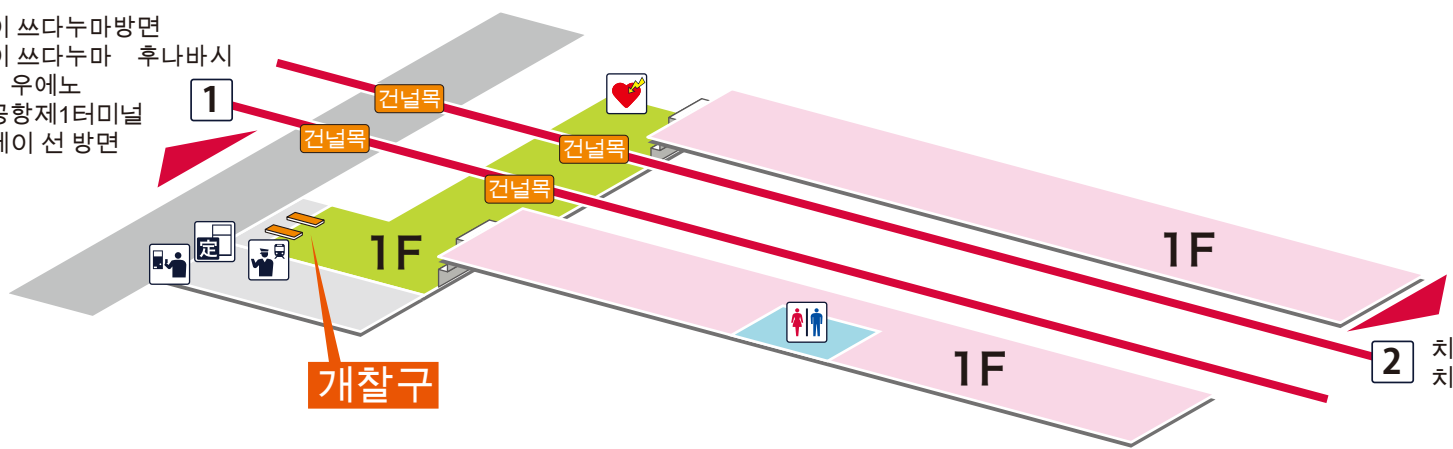

※무장애 경로화 공사(~2020.3 예정) 실시 중이므로 실제 상황과 다른 경우가 있습니다.

- 1** 게이세이 쓰다누마방면
게이세이 쓰다누마 후나바시 닛뽀리 우에노 나리타공항제1터미널
신케이세이 선 방면
- 2** 치바방면
치바 치하라다이

게이세이 쓰다누마방면
게이세이 쓰다누마 후나바시
닛뽀리 우에노
나리타공항제1터미널
신케이세이 선 방면

- 승강장 내
- 개찰구 안
- 개찰구 밖
- 무장애 경로

범례

- 역 사무실
- 표 사는 곳 / 정산소
- 정기권 판매소
- 特** 특급권 매표소
- 정기권 판매기
- 特** 특급권 매표기
- 엘리베이터
- 에스컬레이터
- 계단승강기
- 경사면
- 화장실
- 기저귀 교환대
- 휠체어용 화장실
- 인공배설기용
- 매점
- 편의점
- 대합실
- 분실물 취급소
- 커피숍
- AED (자동제세동기)
- ATM
- 물품보관함
- 버스 타는곳
- TAXI 택시 타는곳
- ? 안내소
- i 인포메이션