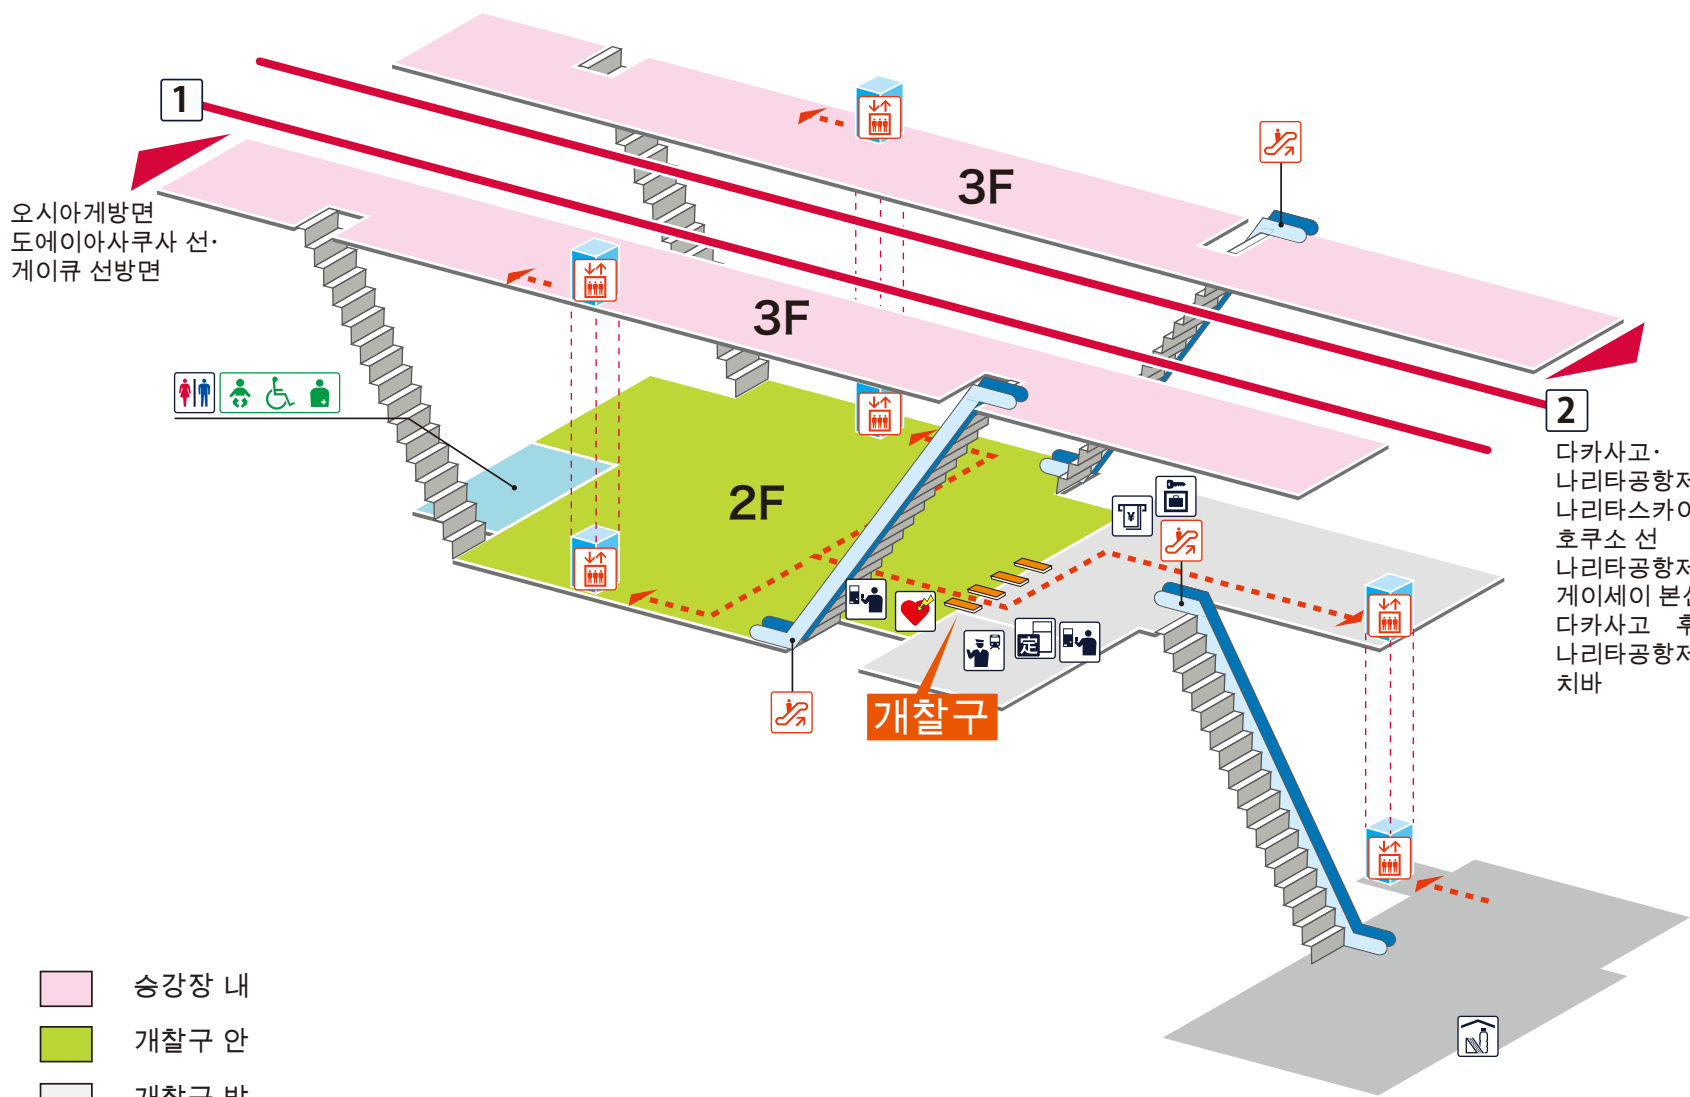

- 1 오시아게방면 도에이아사쿠사 선· 게이큐 선방면
- 2 다카사고· 나리타공항제1터미널방면 나리타스카이 액세스선/호쿠소 선 나리타공항제1터미널 게이세이 본선/아오토 다카사고 후나바시 나리타공항제1터미널 치바

- 승강장 내
- 개찰구 안
- 개찰구 밖
- ⬅⋯⋯➡ 무장애 경로

법례

- 역 사무실
- 표 사는 곳/정산소
- 정기권 판매소
- 특급권 매표소
- 정기권 판매기
- 특급권 매표기
- 엘리베이터
- 에스컬레이터
- 계단승강기
- 경사면
- 화장실
- 기저귀 교환대
- 휠체어용 화장실
- 인공배설기용
- 매점
- 편의점
- 대합실
- 분실물 취급소
- 커피숍
- AED (자동제세동기)
- ATM
- 물품보관함
- 버스 타는곳
- 택시 타는곳
- 안내소
- 인포메이션