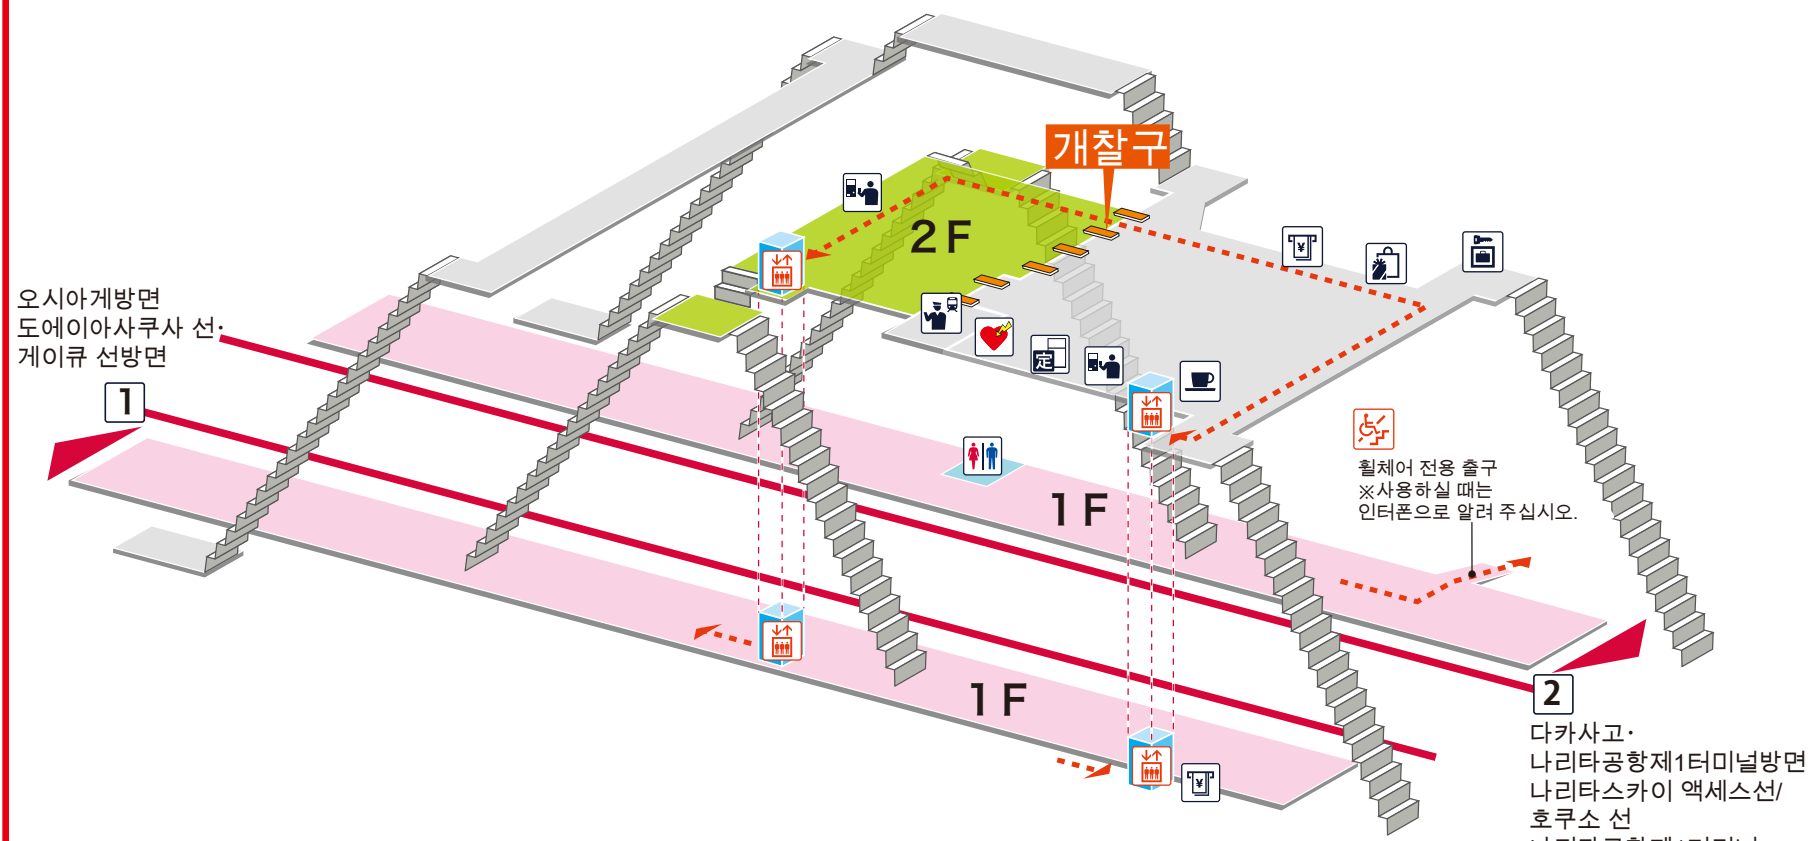

- 1 오시아게방면 도에이아사쿠사 선· 게이큐 선방면
- 2 다카사고· 나리타공항제1터미널방면 나리타스카이 액세스선/호쿠소 선 나리타공항제1터미널 게이세이 본선/아오토 다카사고 후나바시 나리타공항제1터미널 치바

오시아게방면  
도에이아사쿠사 선·  
게이큐 선방면

1

개찰구

2F

1F

1F

2

다카사고·  
나리타공항제1터미널방면  
나리타스카이 액세스선/  
호쿠소 선  
나리타공항제1터미널  
게이세이 본선/아오토  
다카사고 후나바시  
나리타공항제1터미널  
치바

휠체어 전용 출구  
※사용하실 때는  
인터폰으로 알려 주십시오.

- 승강장 내
- 개찰구 안
- 개찰구 밖
- 무장애 경로

## 범례

- 역 사무실
- 표 사는 곳 / 정산소
- 정기권 판매소
- 특급권 매표소
- 정기권 판매기
- 특급권 매표기
- 엘리베이터
- 에스컬레이터
- 계단승강기
- 경사면
- 화장실
- 기저귀 교환대
- 휠체어용 화장실
- 인공배설기용
- 매점
- 편의점
- 대합실
- 분실물 취급소
- 커피숍
- AED (자동제세동기)
- ATM
- 물품보관함
- 버스 타는곳
- 택시 타는곳
- 안내소
- 인포메이션