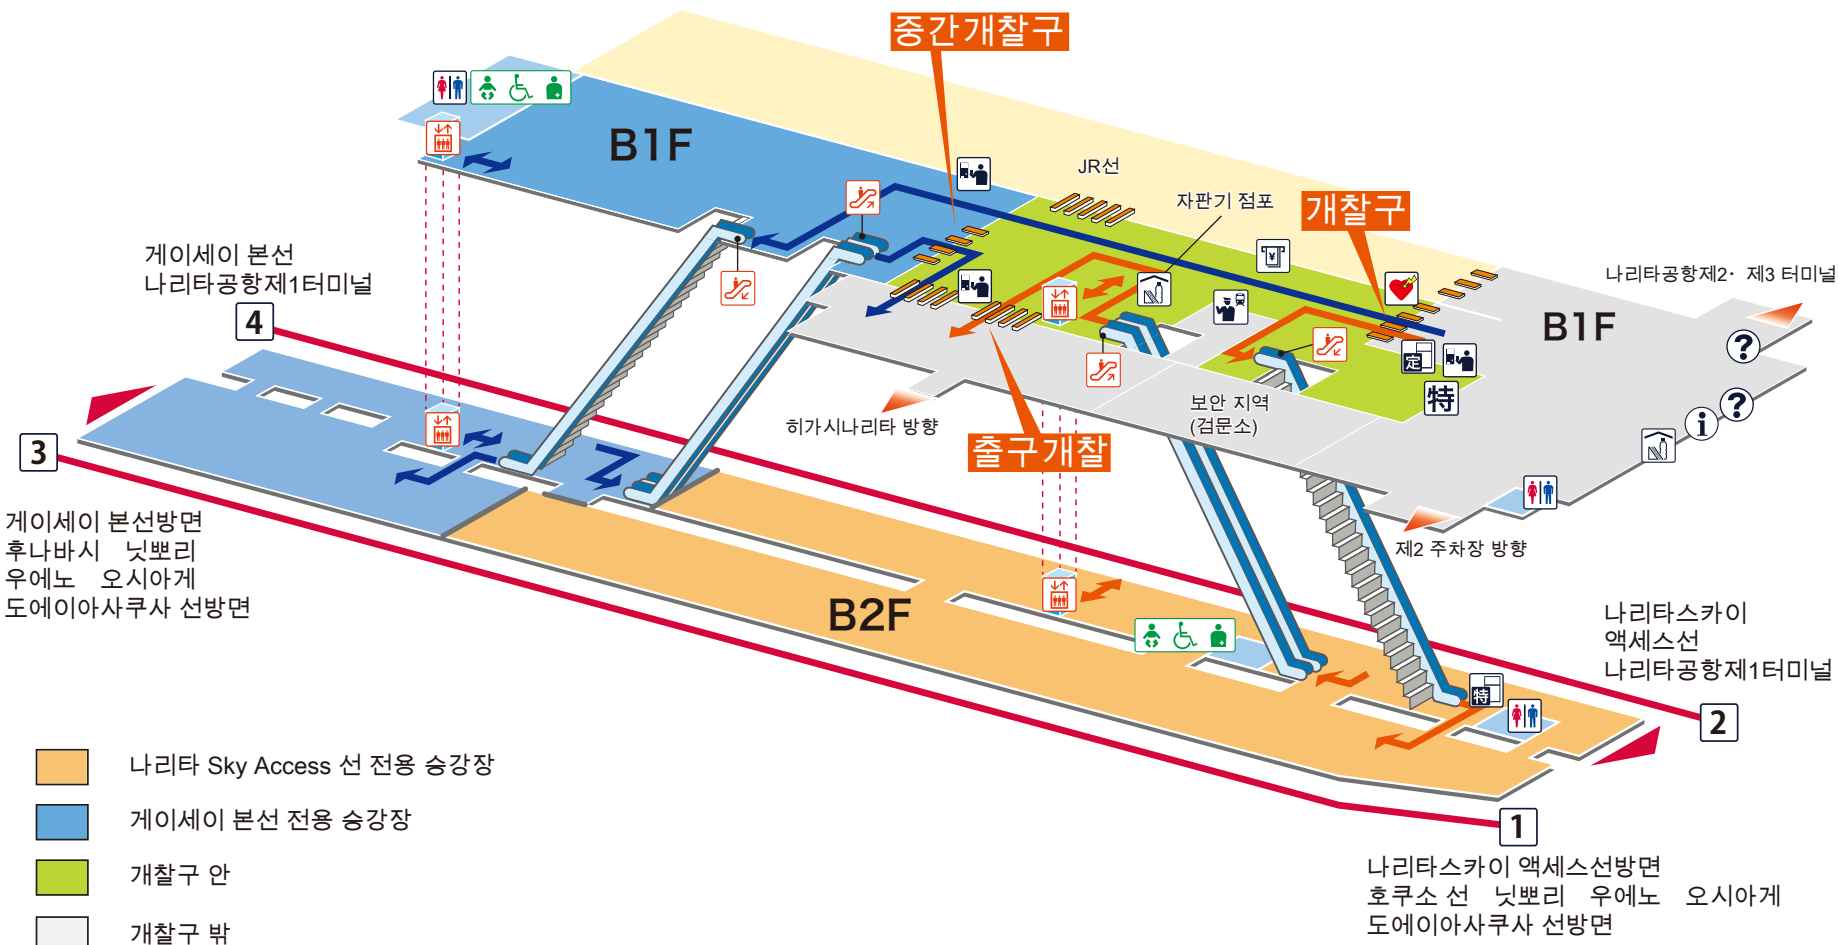

- 1 나리타스카이 액세스선방면 호쿠소 선 닛뽀리 우에노 오시아게 도에이아사쿠사 선방면
- 2 나리타스카이 액세스선 나리타공항제1터미널
- 3 게이세이 본선방면 후나바시 닛뽀리 우에노 오시아게 도에이아사쿠사 선방면
- 4 게이세이 본선 나리타공항제1터미널

게이세이 본선방면
후나바시 닛뽀리
우에노 오시아게
도에이아사쿠사 선방면

- 나리타 Sky Access 선 전용 승강장
- 게이세이 본선 전용 승강장
- 개찰구 안
- 개찰구 밖
- 나리타 Sky Access 선
- 게이세이 본선

범례

- 역 사무실
- 표 사는 곳 / 정산소
- 정기권 판매소
- 특급권 매표소
- 정기권 판매기
- 특급권 매표기
- 엘리베이터
- 에스컬레이터
- 계단승강기
- 경사면
- 화장실
- 기저귀 교환대
- 휠체어용 화장실
- 인공배설기용
- 매표점
- 편의점
- 대합실
- 분실물 취급소
- 커피숍
- AED (자동제세동기)
- ATM
- 물품보관함
- 버스 타는 곳
- 택시 타는 곳
- 안내소
- 인포메이션

1 나리타스카이 액세스선방면 호쿠소 선 닛뽀리 우에노 오시아게 도에이아사쿠사 선방면