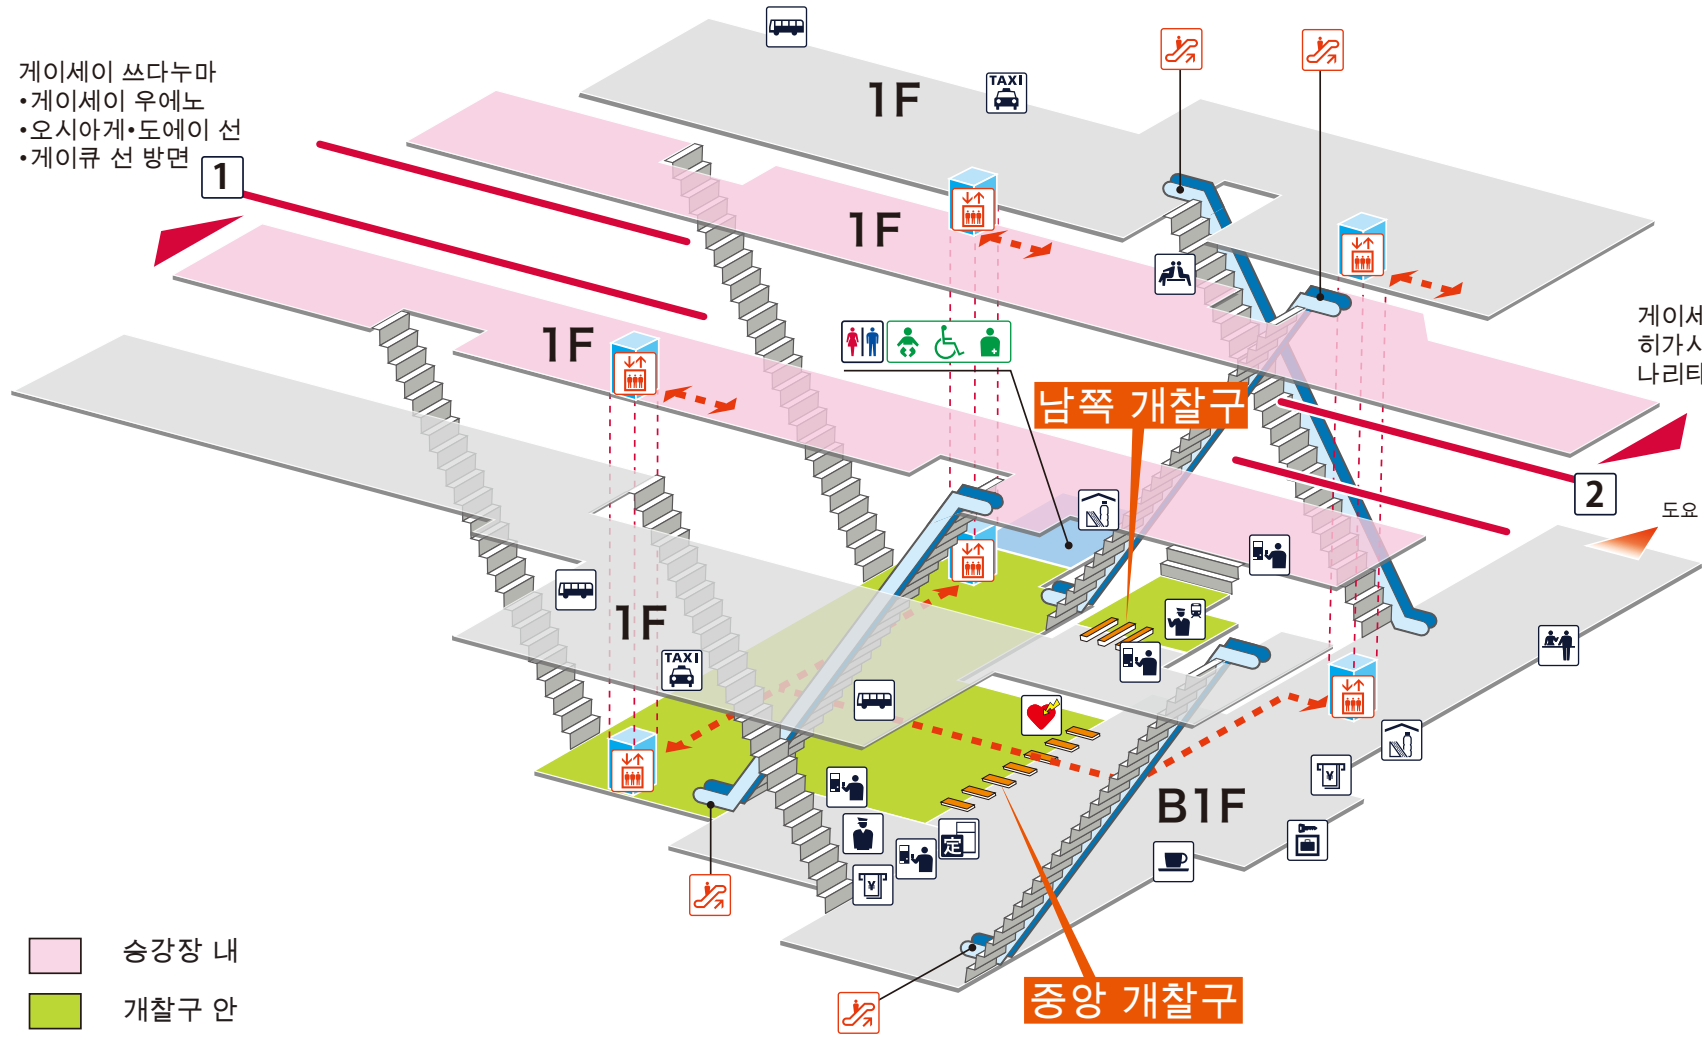

- 1 게이세이 본선 게이세이 쓰다누마·게이세이 우에노·오시아게·도에이아사쿠사 선·게이큐 선 방면
- 2 게이세이 본선 게이세이 나리타·히가시나리타·나리타공항 방면

게이세이 쓰다누마
· 게이세이 우에노
· 오시아게·도에이 선
· 게이큐 선 방면

게이세이 나리타·
히가시나리타·
나리타공항 방면

- 승강장 내
- 개찰구 안
- 개찰구 밖
- 배리어 프리 길

범례

- 역 사무실
- 표 사는 곳 / 정산소
- 정기권 판매소
- 특급권 매표소
- 정기권 판매기
- 특급권 매표기
- 엘리베이터
- 에스컬레이터
- 계단승강기
- 경사면
- 화장실
- 기저귀 교환대
- 휠체어용 화장실
- 인공배설기용
- 매점
- 편의점
- 대합실
- 분실물 취급소
- 커피숍
- AED (자동제세동기)
- ATM
- 물품보관함
- 버스 타는곳
- 택시 타는곳
- 안내소
- 인포메이션