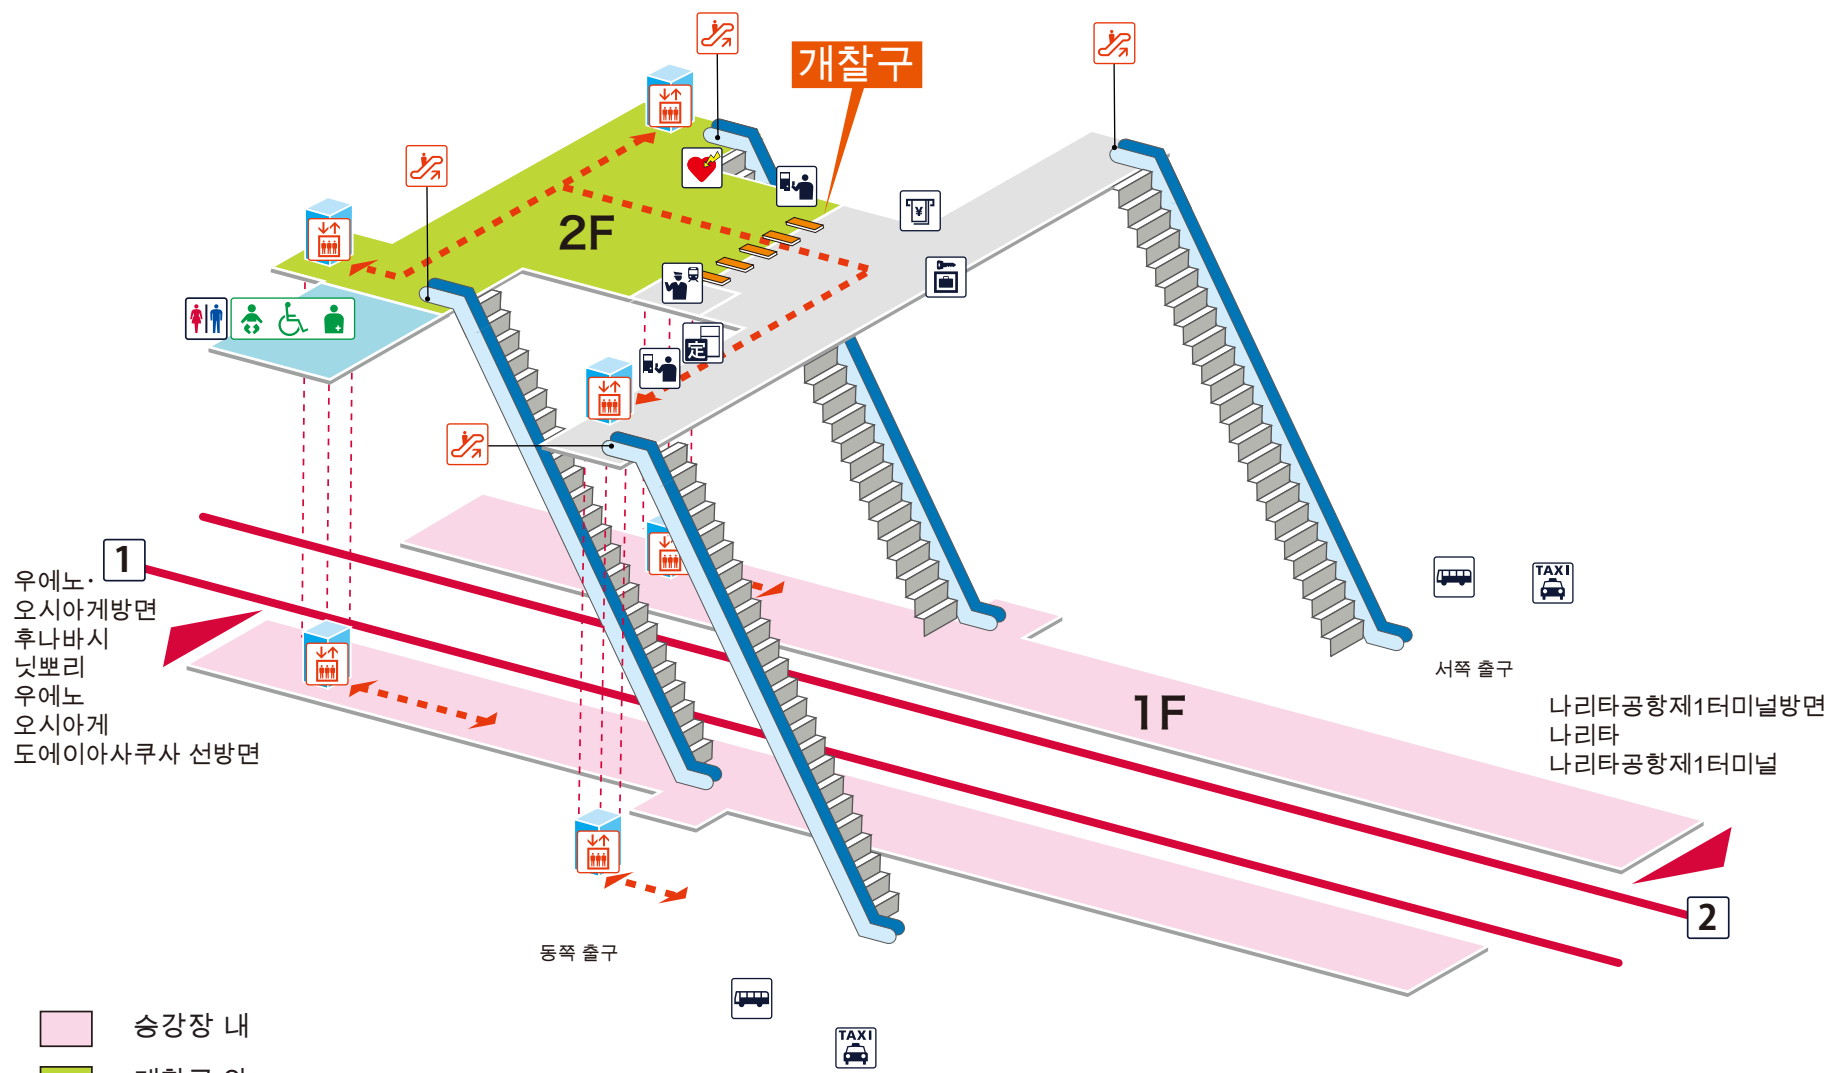

- 1 우에노·오시아게방면 후나바시 닛뵈리 우에노 오시아게 도에이아사쿠사 선방면
- 2 나리타공항제1터미널방면 나리타 나리타공항제1터미널

1
우에노·
오시아게방면
후나바시
닛뵈리
우에노
오시아게
도에이아사쿠사 선방면

서쪽 출구
나리타공항제1터미널방면
나리타
나리타공항제1터미널

동쪽 출구

- 승강장 내
- 개찰구 안
- 개찰구 밖
- <---> 무장애 경로

범례

- 역 사무실
- 표 사는 곳 / 정산소
- 정기권 판매소
- 특급권 매표소
- 정기권 판매기
- 특급권 매표기
- 엘리베이터
- 에스컬레이터
- 계단승강기
- 경사면
- 화장실
- 기저귀 교환대
- 휠체어용 화장실
- 인공배설기용
- 매점
- 편의점
- 대합실
- 분실물 취급소
- 커피숍
- AED (자동제세동기)
- ATM
- 물품보관함
- 버스 타는곳
- 택시 타는곳
- 안내소
- 인포메이션