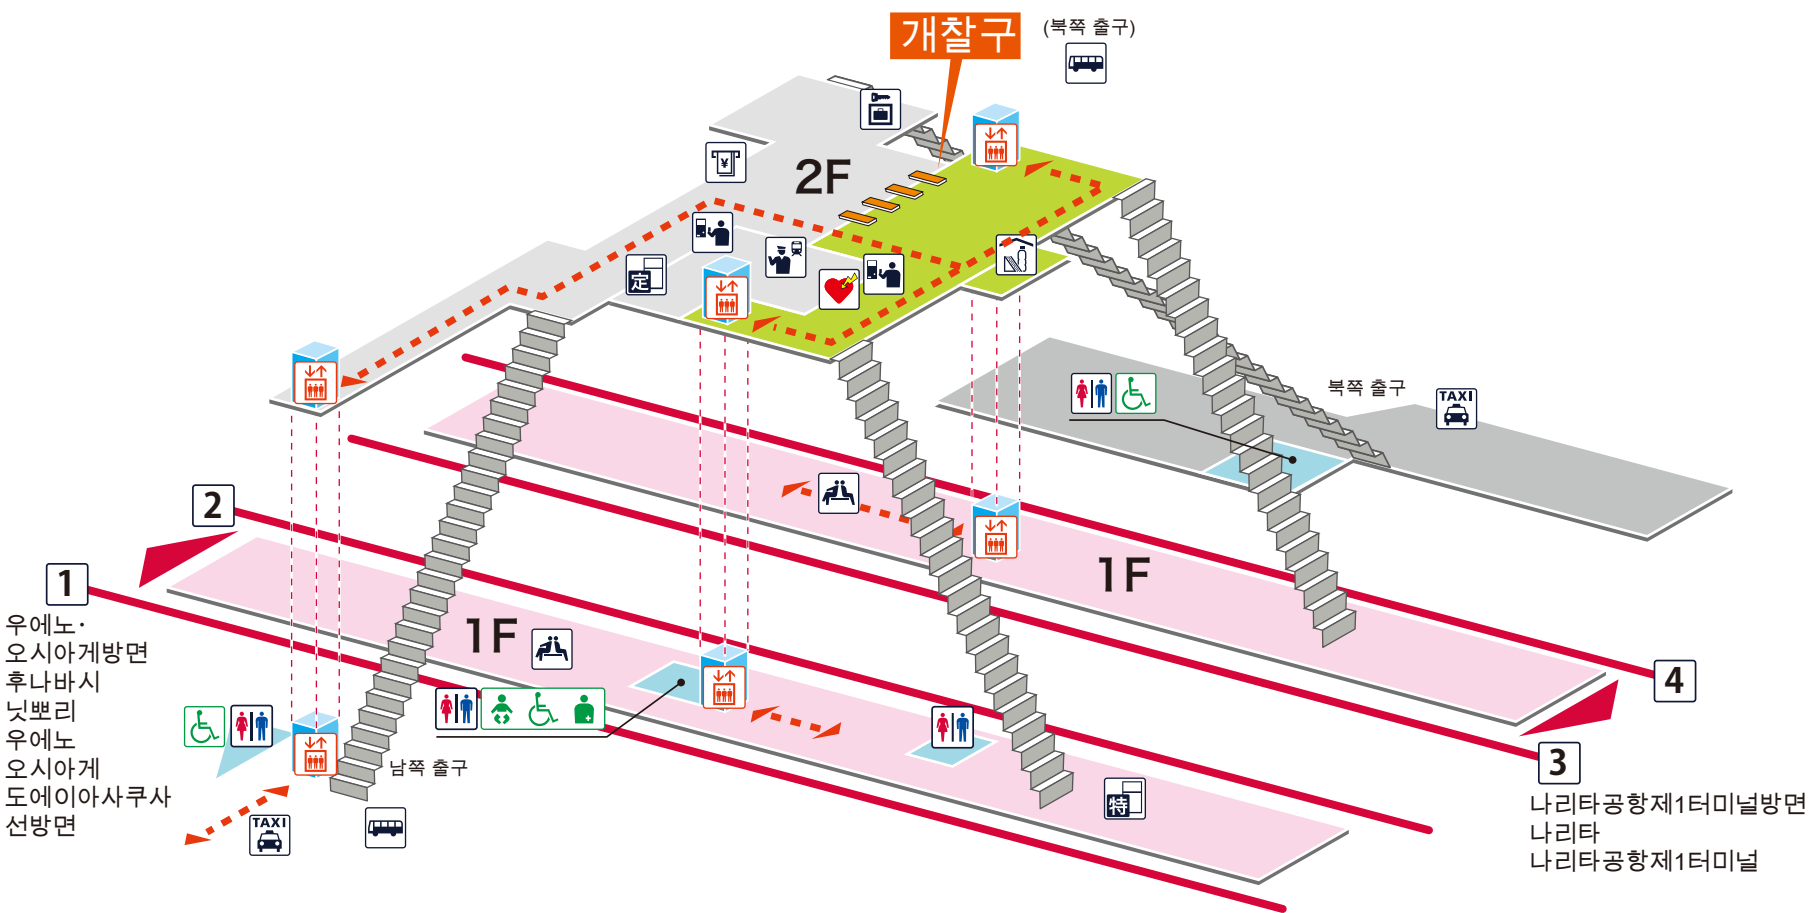

- 1 2 우에노·오시아게방면 후나바시 닛뵈리 우에노 오시아게  
도에이아사쿠사 선방면
- 3 4 나리타공항제1터미널방면 나리타 나리타공항제1터미널

- 승강장 내
- 개찰구 안
- 개찰구 밖
- 무장애 경로

- ### 범례
- 역 사무실
  - 표 사는 곳/정산소
  - 정기권 판매소
  - 특급권 매표소
  - 정기권 판매기
  - 특급권 매표기
  - 엘리베이터
  - 에스컬레이터
  - 계단승강기
  - 경사면
  - 화장실
  - 기저귀 교환대
  - 휠체어용 화장실
  - 인공배설기용
  - 매점
  - 편의점
  - 대합실
  - 분실물 취급소
  - 커피숍
  - AED (자동제세동기)
  - ATM
  - 물품보관함
  - 버스 타는곳
  - 택시 타는곳
  - 안내소
  - 인포메이션