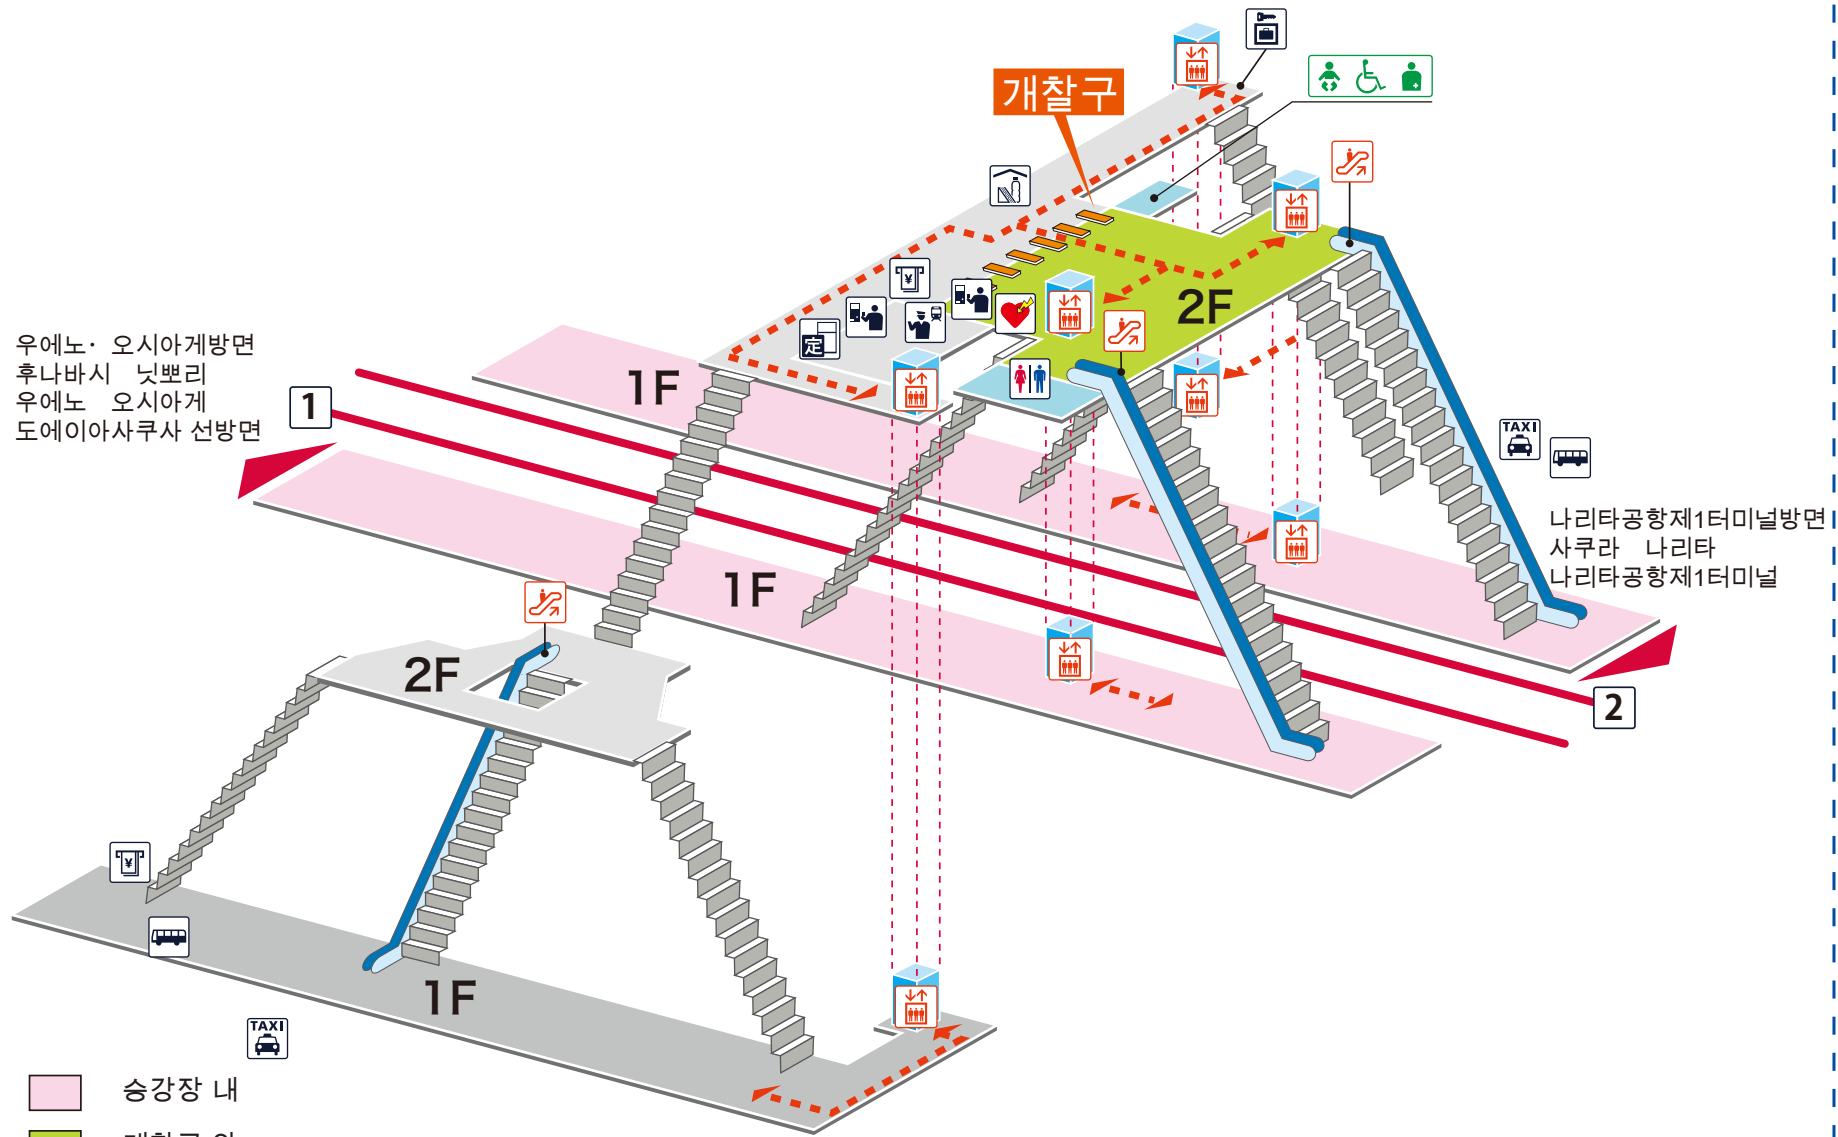

- 1 우에노·오시아게방면 후나바시 닛뽀리 우에노 오시아게
도에이아사쿠사 선방면
- 2 나리타공항제1터미널방면 사쿠라 나리타
나리타공항제1터미널

우에노·오시아게방면
후나바시 닛뽀리
우에노 오시아게
도에이아사쿠사 선방면

나리타공항제1터미널방면
사쿠라 나리타
나리타공항제1터미널

- 승강장 내
- 개찰구 안
- 개찰구 밖
- 무장애 경로

범례

- 역 사무실
- 표 사는 곳 / 정산소
- 정기권 판매소
- 특급권 매표소
- 정기권 판매기
- 특급권 매표기
- 엘리베이터
- 에스컬레이터
- 계단승강기
- 경사면
- 화장실
- 기저귀 교환대
- 휠체어용 화장실
- 인공배설기용
- 매점
- 편의점
- 대합실
- 분실물 취급소
- 커피숍
- AED (자동제세동기)
- ATM
- 물품보관함
- 버스 타는곳
- 택시 타는곳
- 안내소
- 인포메이션