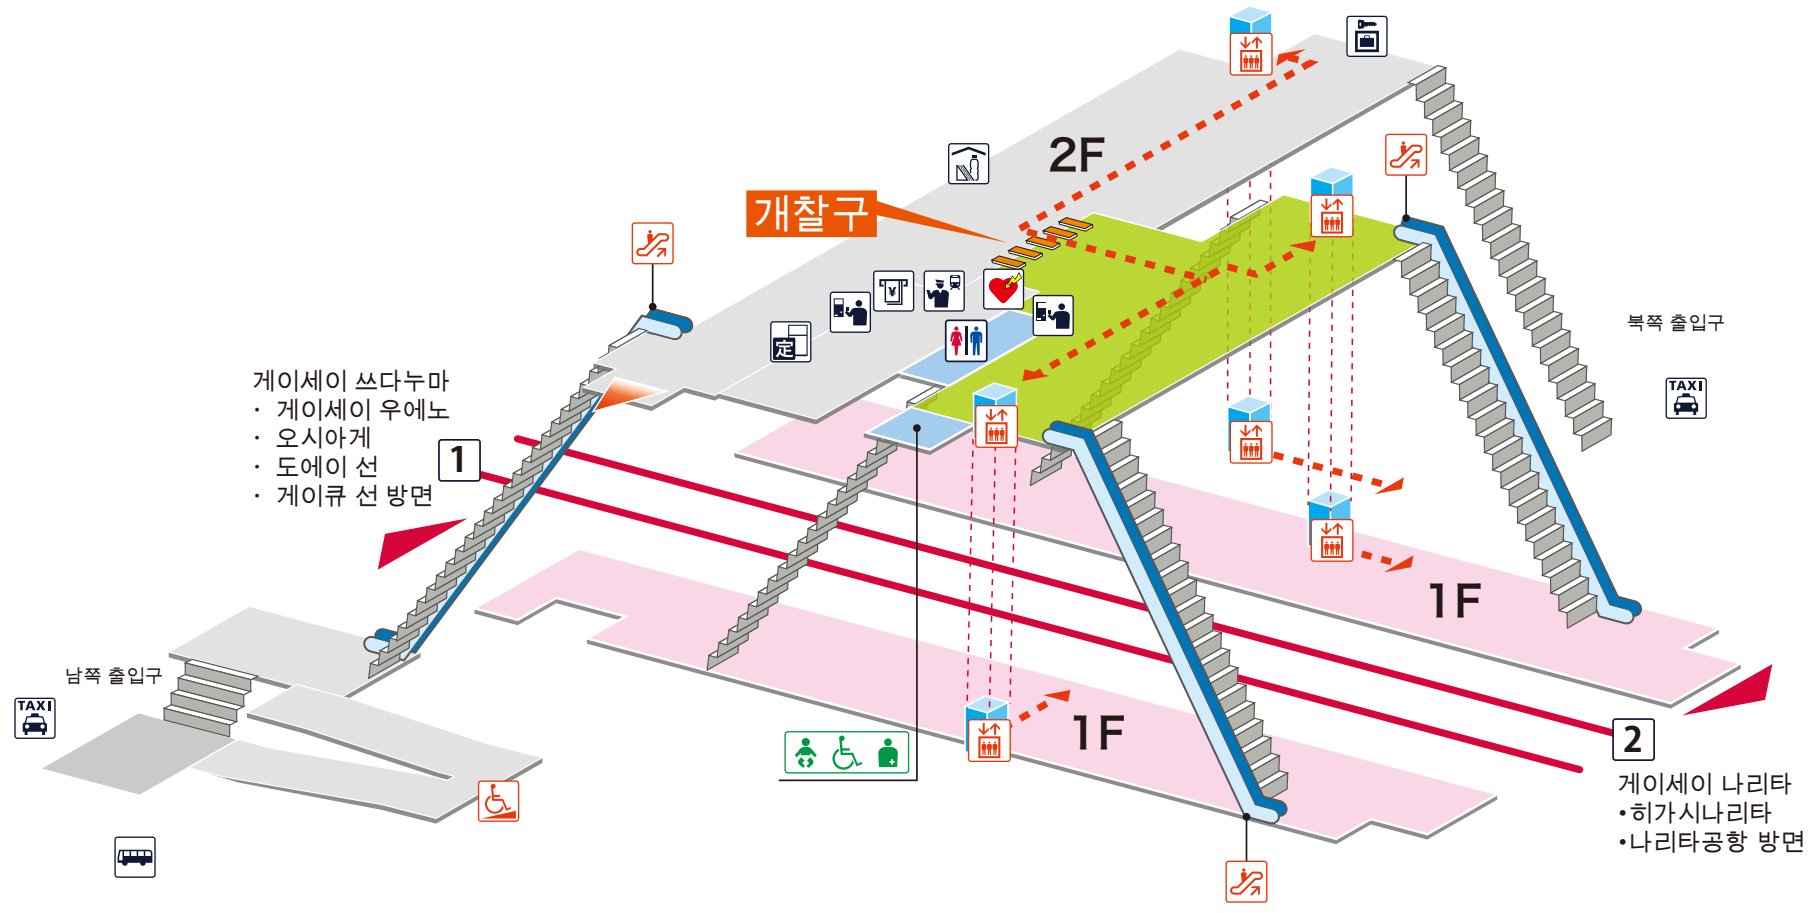

- 1 게이세이 본선 게이세이 쓰다누마· 게이세이 우에노· 오시아게· 도에이 선· 게이큐 선 방면
- 2 게이세이 본선 게이세이 나리타· 히가시나리타· 나리타공항 방면

- 승강장 내
- 개찰구 안
- 개찰구 밖
- <-----> 배리어 프리 길

범례

- 역 사무실
- 표 사는 곳 / 정산소
- 정기권 판매소
- 특급권 매표소
- 정기권 판매기
- 특급권 매표기
- 엘리베이터
- 에스컬레이터
- 계단승강기
- 경사면
- 화장실
- 기저귀 교환대
- 휠체어용 화장실
- 인공배설기용
- 매점
- 편의점
- 대합실
- 분실물 취급소
- 커피숍
- AED (자동제세동기)
- ATM
- 물품보관함
- 버스 타는곳
- 택시 타는곳
- 안내소
- 인포메이션