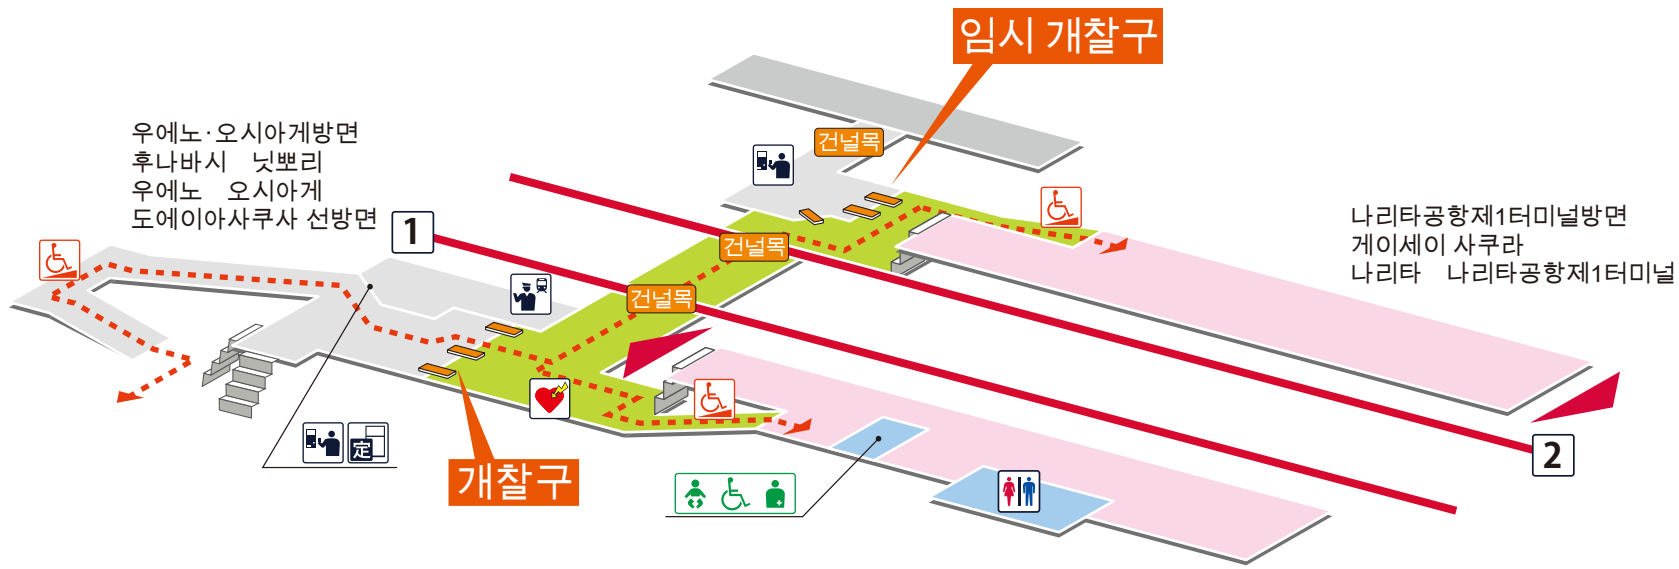

- 1 우에노·오시아게방면
후나바시 닛뽀리 우에노 오시아게 도에이아사쿠사 선방면
- 2 나리타공항제1터미널방면 게이세이 사쿠라 나리타 나리타공항제1터미널

- 승강장 내
- 개찰구 안
- 개찰구 밖
- <- - - - -> 무장애 경로

범례

- 역 사무실
- 표 사는 곳/정산소
- 정기권 판매소
- 특급권 매표소
- 정기권 판매기
- 특급권 매표기
- 엘리베이터
- 에스컬레이터
- 계단승강기
- 경사면
- 화장실
- 기저귀 교환대
- 휠체어용 화장실
- 인공배설기용
- 매점
- 편의점
- 대합실
- 분실물 취급소
- 커피숍
- AED (자동제세동기)
- ATM
- 물품보관함
- 버스 타는곳
- 택시 타는곳
- 안내소
- 인포메이션