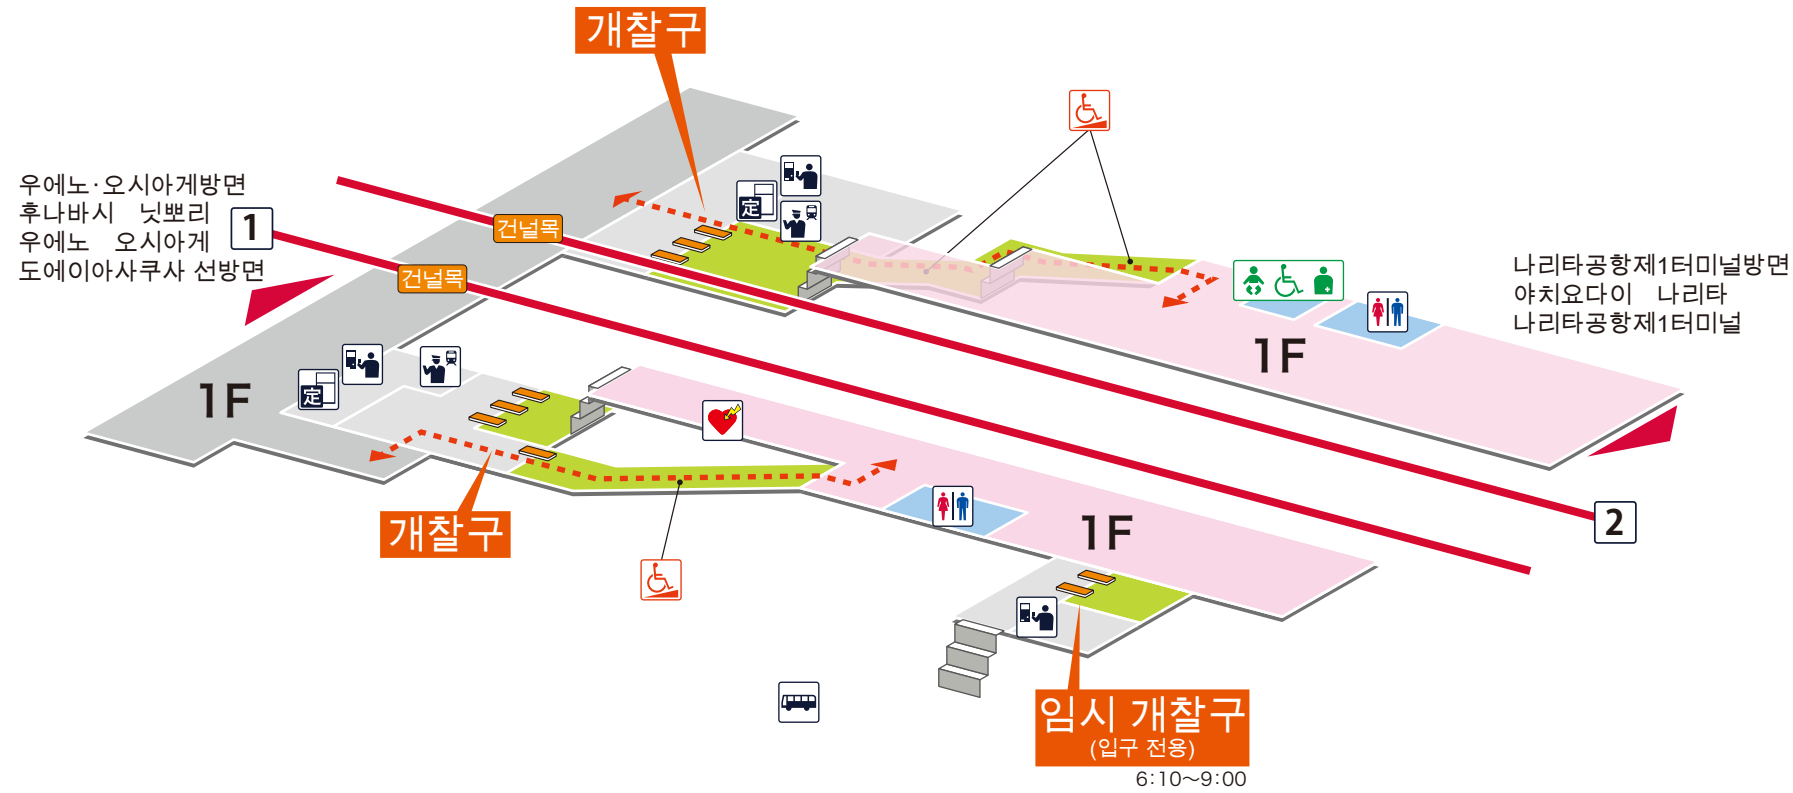

- 1 우에노·오시아게방면  
후나바시 닛뽀리 우에노 오시아게 도에이사쿠사 선방면
- 2 나리타공항제1터미널방면  
야치요다이 나리타 나리타공항제1터미널

- 승강장 내
- 개찰구 안
- 개찰구 밖
- 무장애 경로

### 범례

- 역 사무실
- 표 사는 곳 / 정산소
- 정기권 판매소
- 특급권 매표소
- 정기권 판매기
- 특급권 매표기
- 엘리베이터
- 에스컬레이터
- 계단승강기
- 경사면
- 화장실
- 기저귀 교환대
- 휠체어용 화장실
- 인공배설기용
- 매점
- 편의점
- 대합실
- 분실물 취급소
- 커피숍
- AED (자동제세동기)
- ATM
- 물품보관함
- 버스 타는 곳
- 택시 타는 곳
- 안내소
- 인포메이션