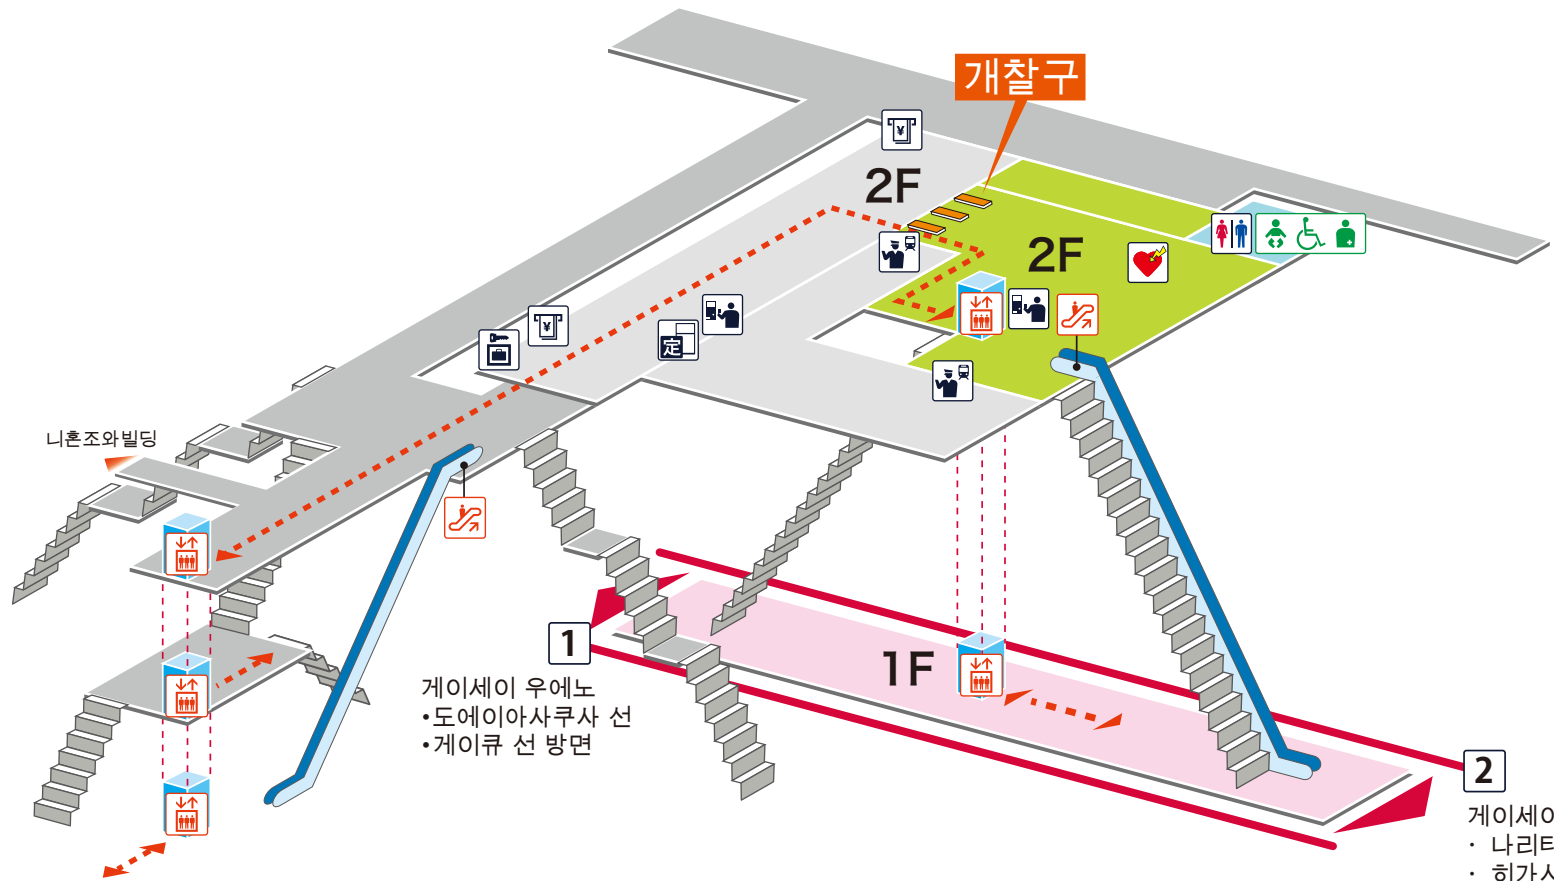

- 1 게이세이 본선 게이세이 우에노·도에이아사쿠사 선·게이큐 선 방면
- 2 게이세이 본선 게이세이 나리타·나리타공항·히가시나리타·시바야마치요다·게이세이 치바 방면

- 승강장 내
- 개찰구 안
- 개찰구 밖
- <- - - - -> 배리어 프리 길

- ### 범례
- 역 사무실
 - 표 사는 곳 / 정산소
 - 정기권 판매소
 - 특급권 매표소
 - 정기권 판매기
 - 특급권 매표기
 - 엘리베이터
 - 에스컬레이터
 - 계단승강기
 - 경사면
 - 화장실
 - 기저귀 교환대
 - 휠체어용 화장실
 - 인공배설기용
 - 매점
 - 편의점
 - 대합실
 - 분실물 취급소
 - 커피숍
 - AED (자동제세동기)
 - ATM
 - 물품보관함
 - 버스 타는곳
 - 택시 타는곳
 - 안내소
 - 인포메이션