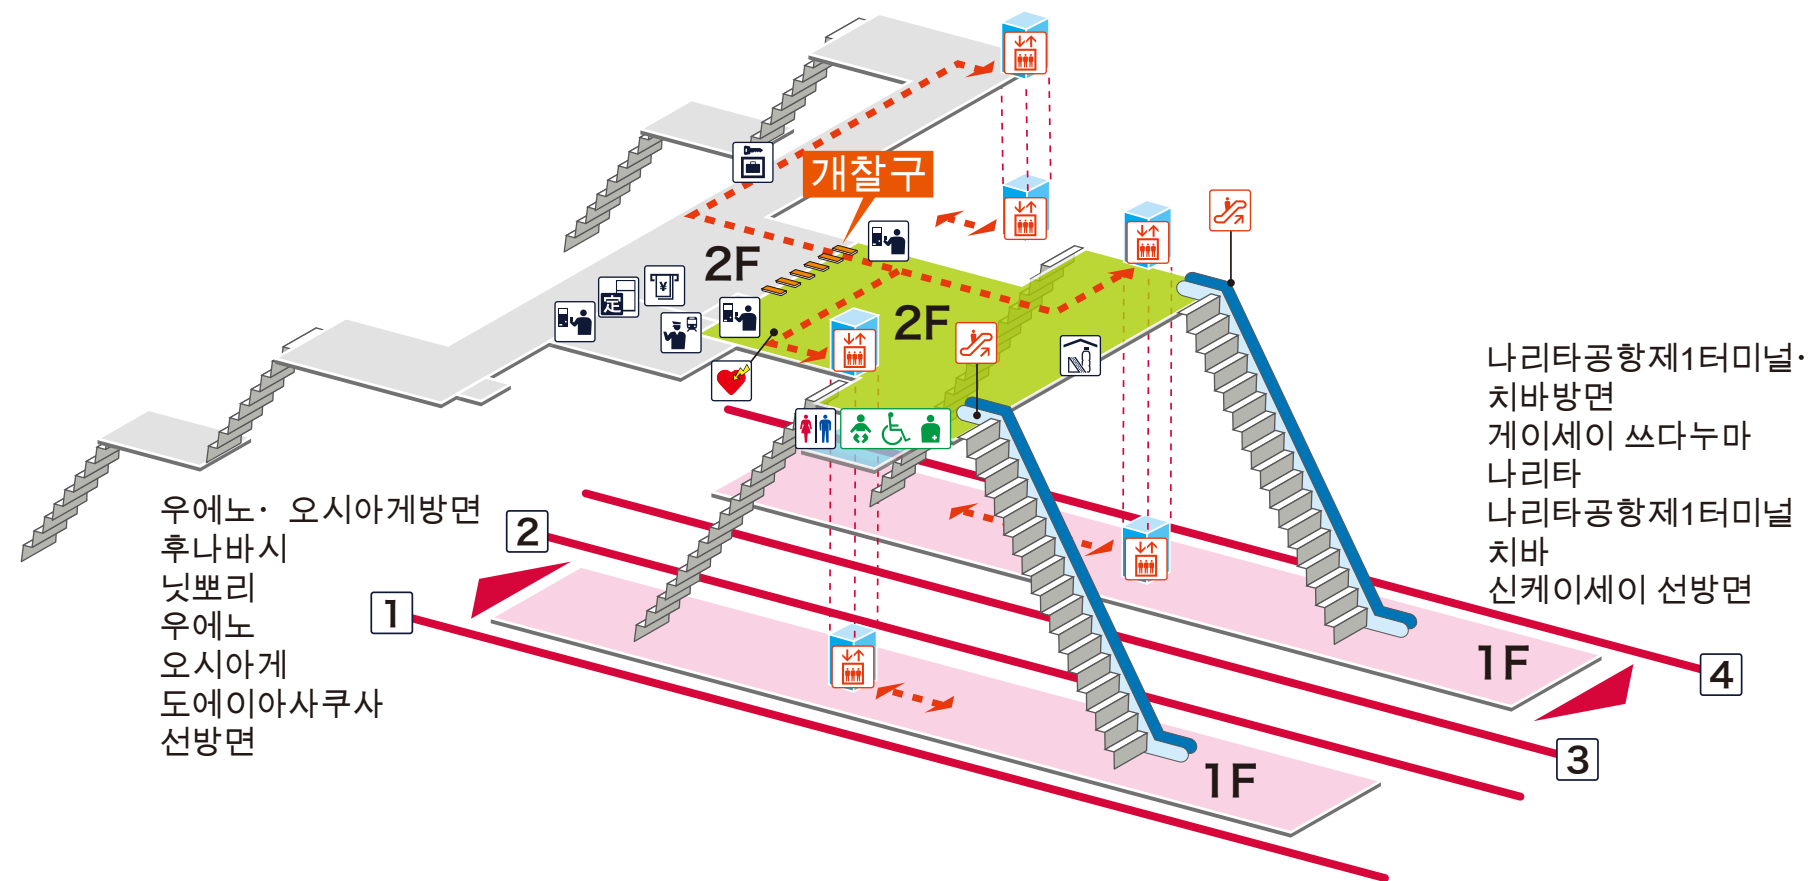

- 1 2 우에노·오시아게방면 후나바시 닛뽀리 우에노 오시아게
도에이아사쿠사 선방면
- 3 4 나리타공항제1터미널·치바방면 게이세이 쓰다누마 나리타 나리타공항제1터미널 치바
신케이세이 선방면

- ### 범례
- 역 사무실
 - 표 사는 곳 / 정산소
 - 정기권 판매소
 - 특급권 매표소
 - 정기권 판매기
 - 특급권 매표기
 - 엘리베이터
 - 에스컬레이터
 - 계단승강기
 - 경사면
 - 화장실
 - 기저귀 교환대
 - 휠체어용 화장실
 - 인공배설기용
 - 매장
 - 편의점
 - 대합실
 - 분실물 취급소
 - 커피숍
 - AED (자동제세동기)
 - ATM
 - 물품보관함
 - 버스 타는곳
 - 택시 타는곳
 - 안내소
 - 인포메이션

- 승강장 내
- 개찰구 안
- 개찰구 밖
- 무장애 경로

나리타공항제1터미널·
치바방면
게이세이 쓰다누마
나리타
나리타공항제1터미널
치바
신케이세이 선방면