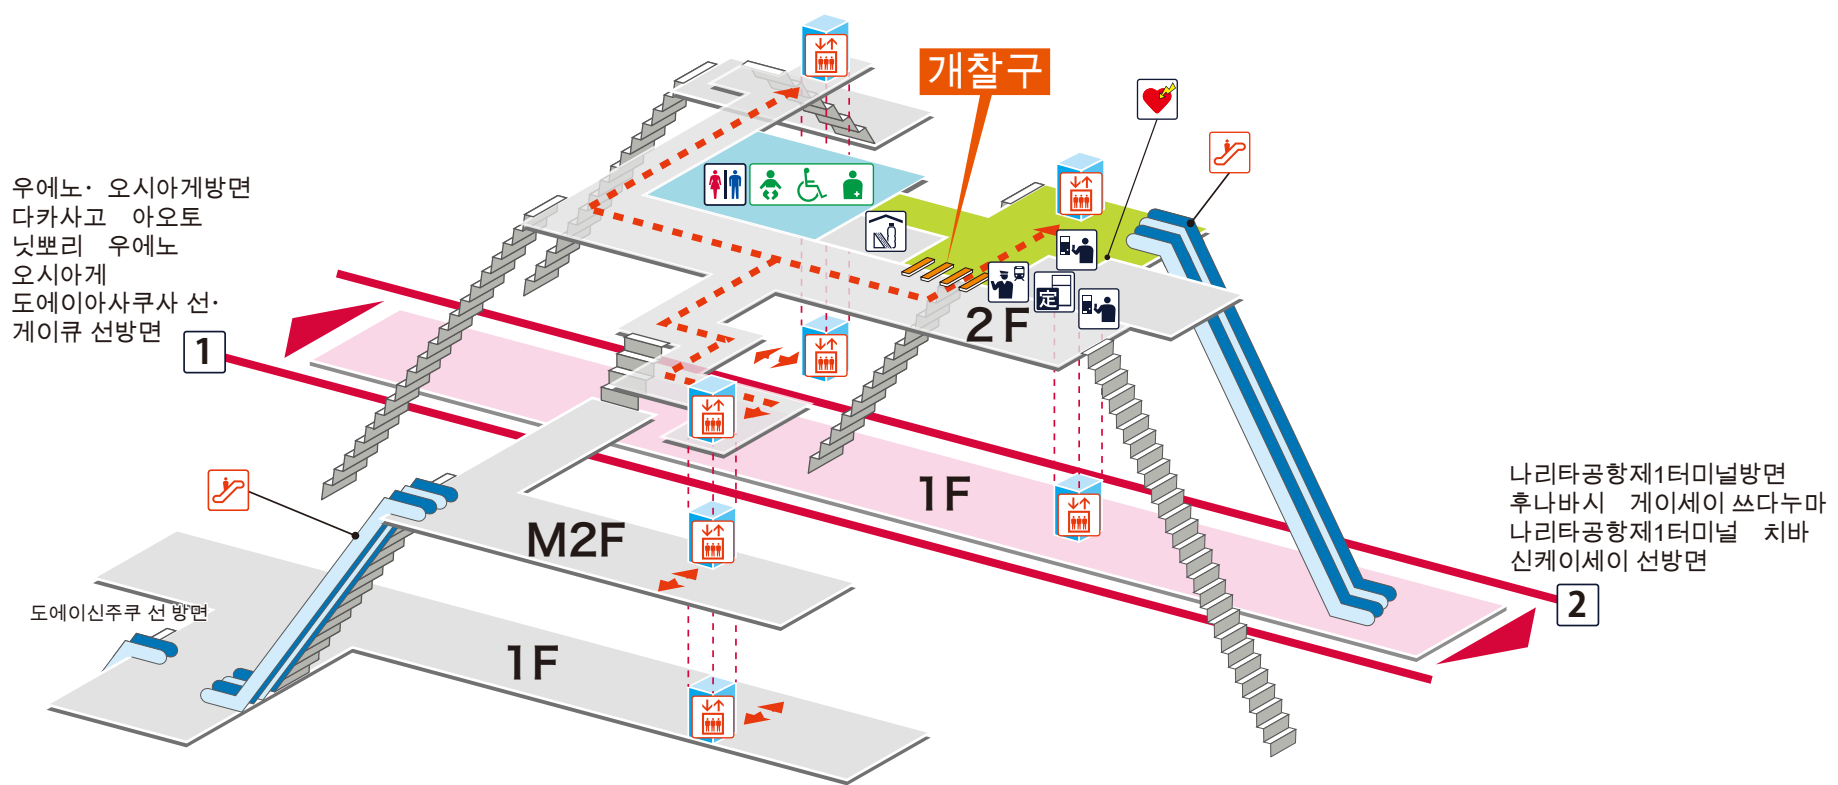

- 1 우에노· 오시아게방면 다카사고 아오토 닛뽀리 우에노 오시아게 도에이아사쿠사 선· 게이큐 선방면
- 2 나리타공항제1터미널방면 후나바시 게이세이 쓰다누마 나리타공항제1터미널 치바 신케이세이 선방면

- 승강장 내
- 개찰구 안
- 개찰구 밖
- ⬅️⬆️⬇️⬇️⬇️➡️ 무장애 경로

- 범례**
- 역 사무실
 - 표 사는 곳/정산소
 - 정기권 판매소
 - 특급권 매표소
 - 정기권 판매기
 - 특급권 매표기
 - 엘리베이터
 - 에스컬레이터
 - 계단승강기
 - 경사면
 - 화장실
 - 기저귀 교환대
 - 휠체어용 화장실
 - 인공배설기용
 - 매점
 - 편의점
 - 대합실
 - 분실물 취급소
 - 커피숍
 - AED (자동제세동기)
 - ATM
 - 물품보관함
 - 버스 타는 곳
 - TAXI 택시 타는 곳
 - 안내소
 - 인포메이션