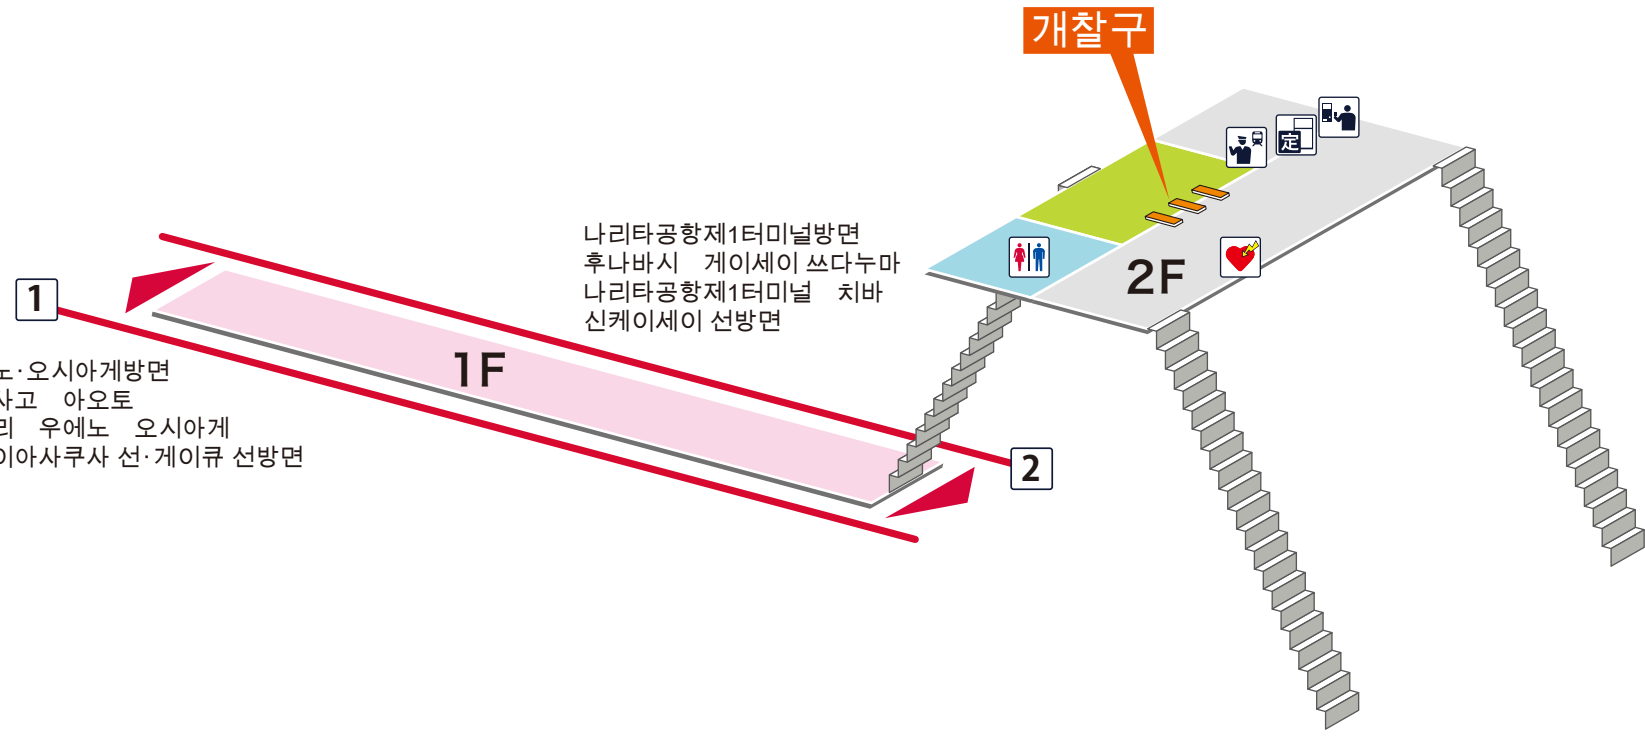

※무장애 경로화 공사(~2021.3 예정) 실시 중이므로 실제 상황과 다른 경우가 있습니다.

- 1 우에노·오시아게방면
다카사고 아오토 닛뵈리 우에노 오시아게 도에이아사쿠사 선·게이큐 선방면
- 2 나리타공항제1터미널방면
후나바시 게이세이 쓰다누마 나리타공항제1터미널 치바 신케이세이 선방면

- 승강장 내
- 개찰구 안
- 개찰구 밖
- 무장애 경로

범례

- 역 사무실
- 표 사는 곳 / 정산소
- 정기권 판매소
- 특급권 매표소
- 정기권 판매기
- 특급권 매표기
- 엘리베이터
- 에스컬레이터
- 계단승강기
- 경사면
- 화장실
- 기저귀 교환대
- 휠체어용 화장실
- 인공배설기용
- 매점
- 편의점
- 대합실
- 분실물 취급소
- 커피숍
- AED (자동제세동기)
- ATM
- 물품보관함
- 버스 타는곳
- TAXI 택시 타는곳
- 안내소
- 인포메이션