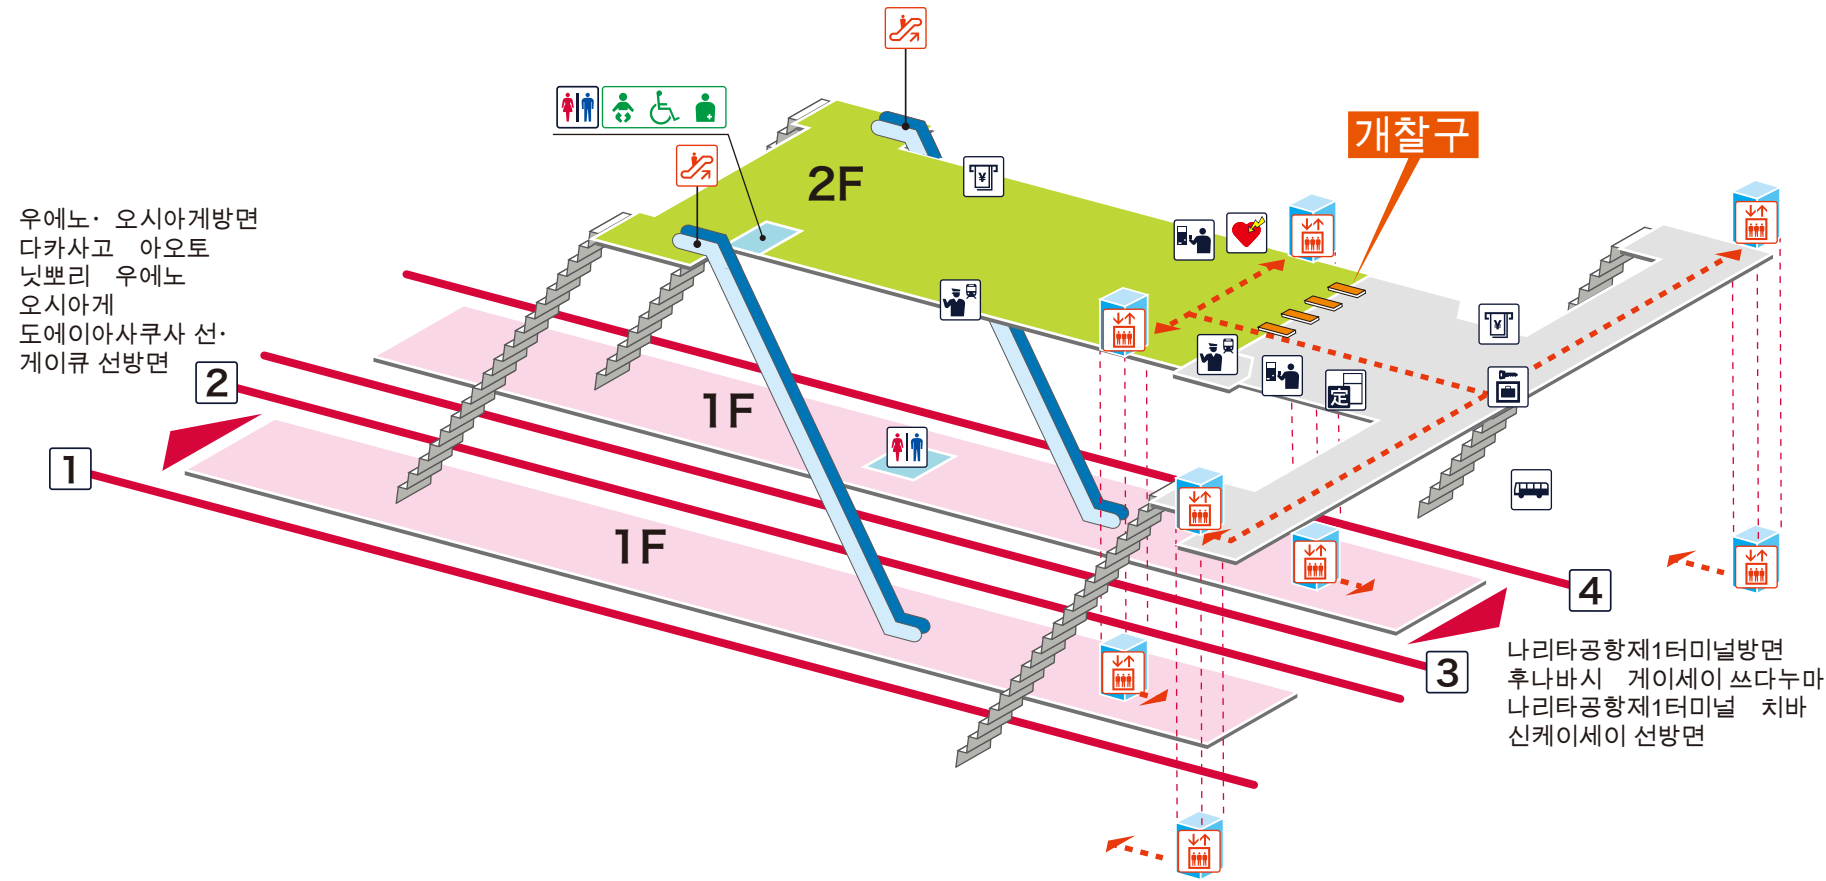

- 1 2 우에노· 오시아게방면 다카사고 아오토 닛뽀리 우에노
오시아게
도에이아사쿠사 선· 게이큐 선방면
- 3 4 나리타공항제1터미널방면 후나바시 게이세이 쓰다누마
나리타공항제1터미널 치바
신케이세이 선방면

우에노· 오시아게방면
다카사고 아오토
닛뽀리 우에노
오시아게
도에이아사쿠사 선·
게이큐 선방면

나리타공항제1터미널방면
후나바시 게이세이 쓰다누마
나리타공항제1터미널 치바
신케이세이 선방면

- 승강장 내
- 개찰구 안
- 개찰구 밖
- 무장애 경로

범례

- 역 사무실
- 표 사는 곳 / 정산소
- 정기권 판매소
- 특급권 매표소
- 정기권 판매기
- 특급권 매표기
- 엘리베이터
- 에스컬레이터
- 계단승강기
- 경사면
- 화장실
- 기저귀 교환대
- 휠체어용 화장실
- 인공배설기용
- 매장
- 편의점
- 대합실
- 분실물 취급소
- 커피숍
- AED (자동제세동기)
- ATM
- 물품보관함
- 버스 타는곳
- 택시 타는곳
- 안내소
- 인포메이션