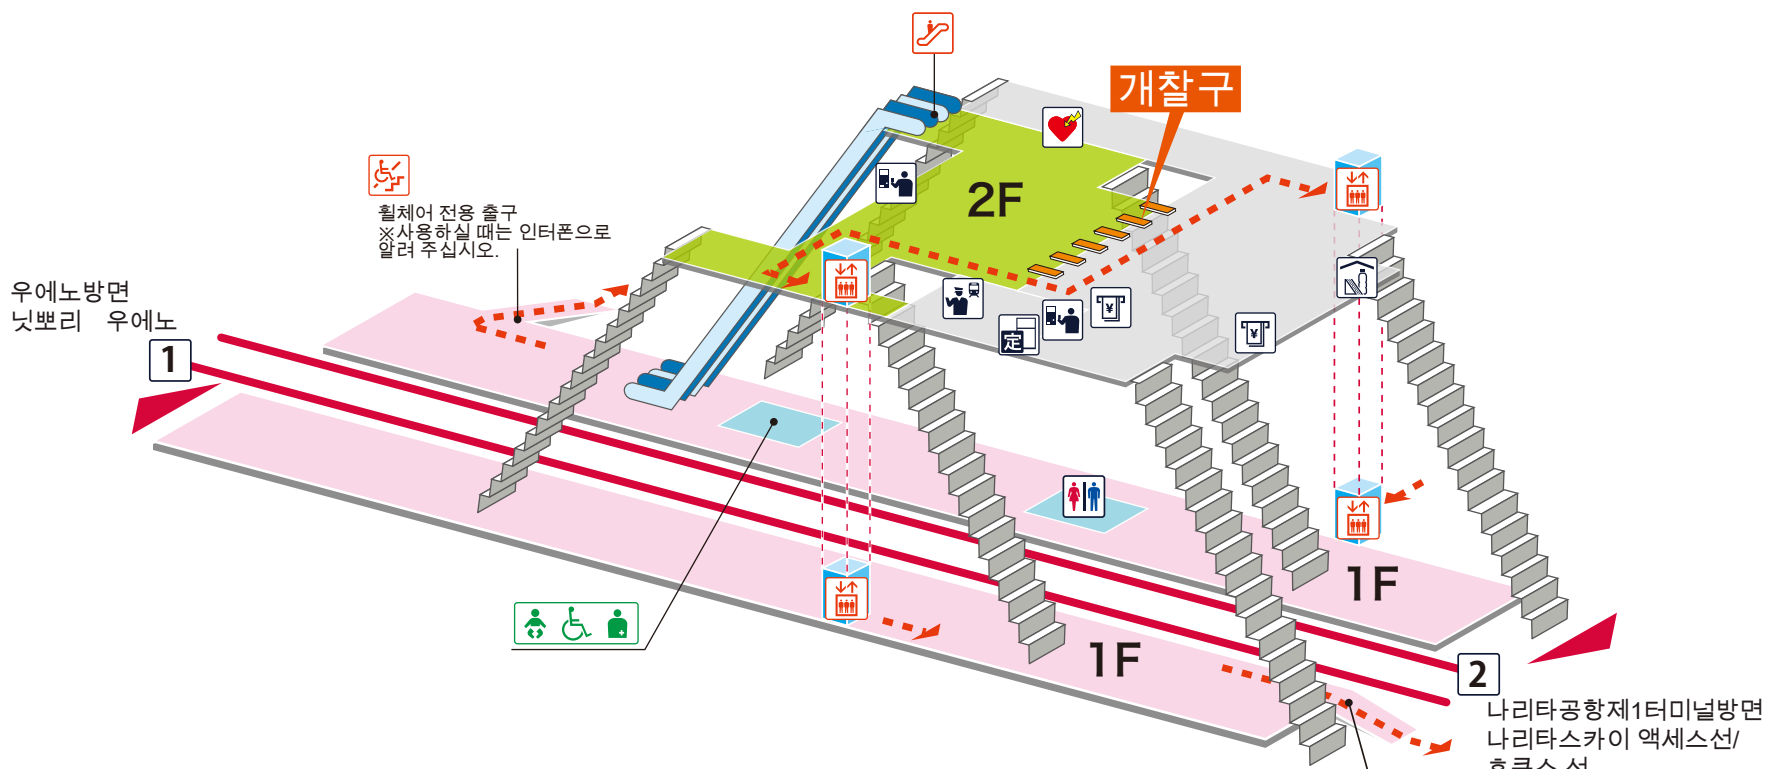

- 1 우에노방면 닛뵈리 우에노
- 2 나리타공항제1터미널방면 나리타스카이 액세스선/호쿠소 선 나리타공항제1터미널
게이세이 본선/아오토 다카사고 후나바시 나리타공항제1터미널 치바

- 승강장 내
- 개찰구 안
- 개찰구 밖
- 무장애 경로

범례

- 역 사무실
- 표 사는 곳 / 정산소
- 정기권 판매소
- 특급권 매표소
- 정기권 판매기
- 특급권 매표기
- 엘리베이터
- 에스컬레이터
- 계단승강기
- 경사면
- 화장실
- 기저귀 교환대
- 휠체어용 화장실
- 인공배설기용
- 매점
- 편의점
- 대합실
- 분실물 취급소
- 커피숍
- AED (자동제세동기)
- ATM
- 물품보관함
- 버스 타는곳
- 택시 타는곳
- 안내소
- 인포메이션