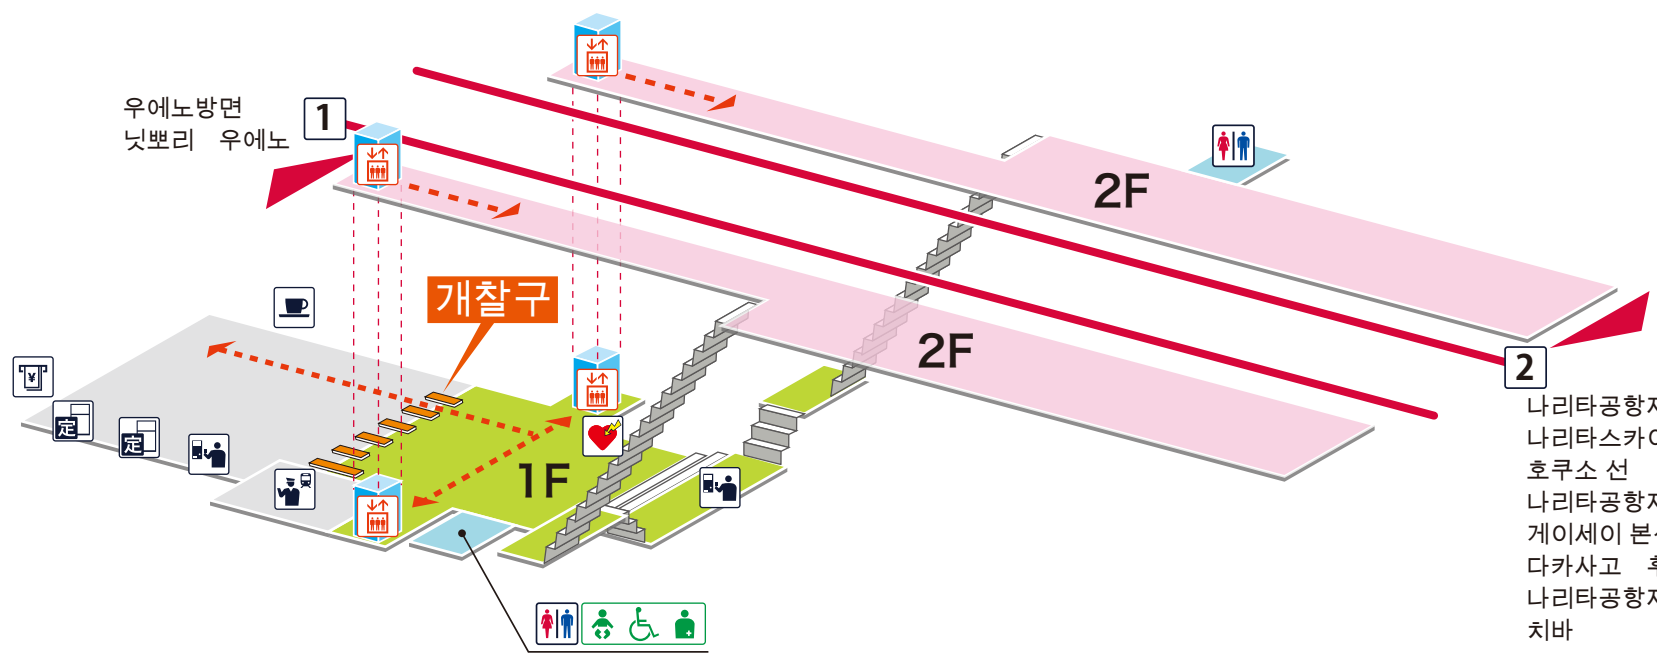

- 1 우에노방면 닛쁘리 우에노
- 2 나리타공항제1터미널방면 나리타스카이 액세스선/호쿠소 선 나리타공항제1터미널
게이세이 본선/아오토 다카사고 후나바시 나리타공항제1터미널 치바

- 승강장 내
- 개찰구 안
- 개찰구 밖
- 무장애 경로

범례

- 역 사무실
- 표 사는 곳 / 정산소
- 정기권 판매소
- 특급권 매표소
- 정기권 판매기
- 특급권 매표기
- 엘리베이터
- 에스컬레이터
- 계단승강기
- 경사면
- 화장실
- 기저귀 교환대
- 휠체어용 화장실
- 인공배설기용
- 매장
- 편의점
- 대합실
- 분실물 취급소
- 커피숍
- AED (자동제세동기)
- ATM
- 물품보관함
- 버스 타는곳
- 택시 타는곳
- 안내소
- 인포메이션

2 나리타공항제1터미널방면
나리타스카이 액세스선/
호쿠소 선
나리타공항제1터미널
게이세이 본선/아오토
다카사고 후나바시
나리타공항제1터미널
치바