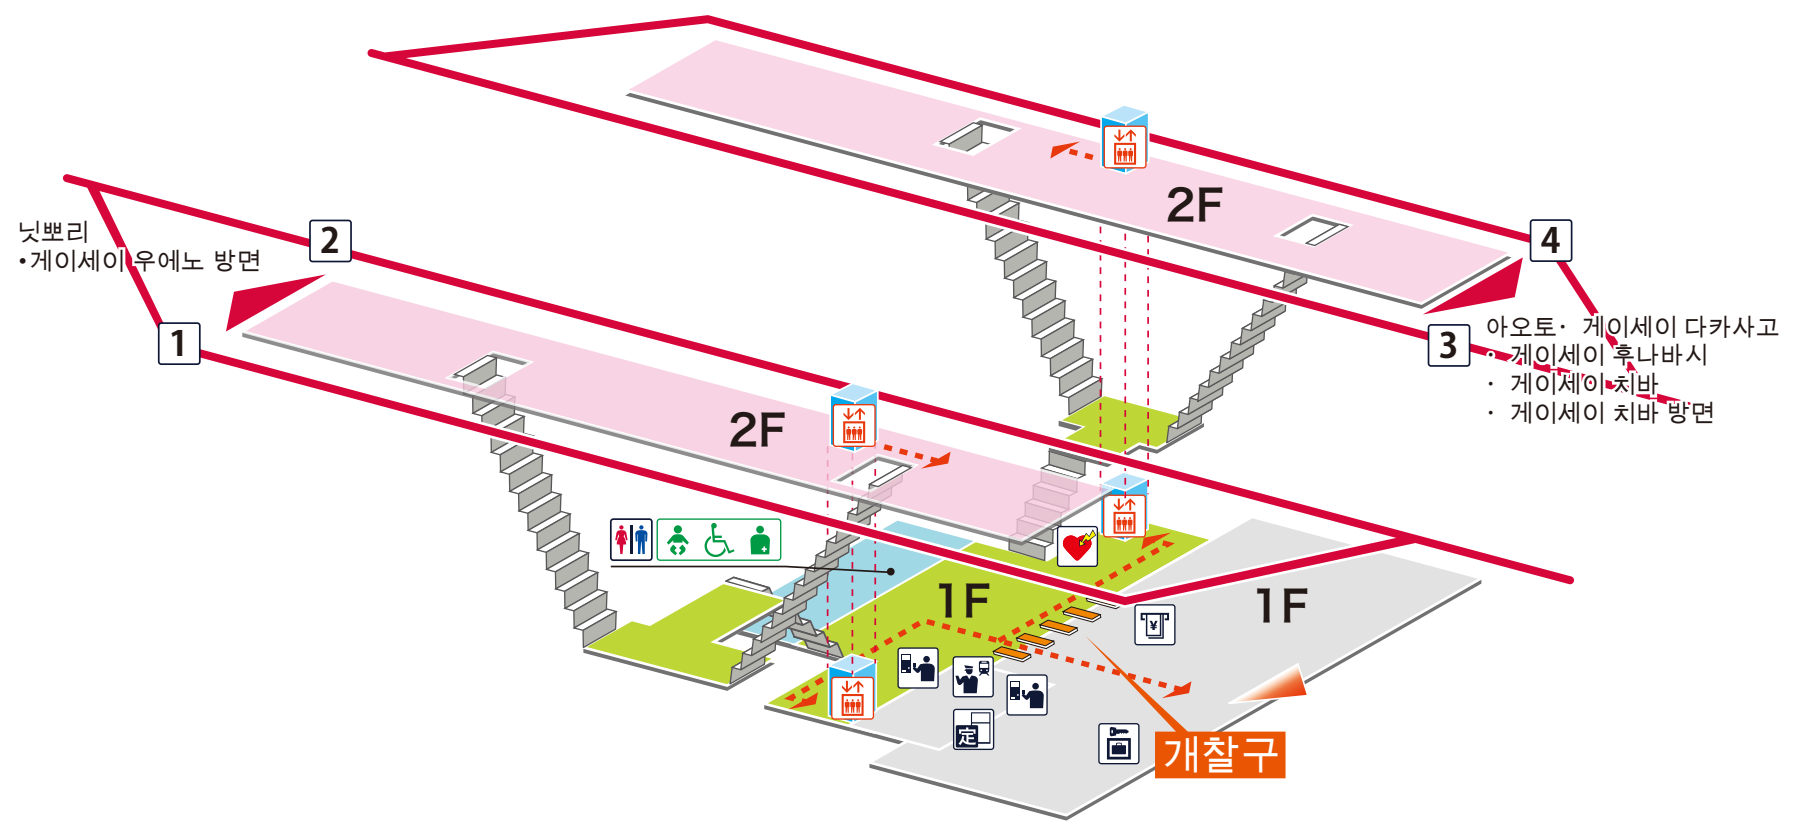

- 1 2 게이세이 본선 닛뽀리·게이세이 우에노 방면
- 3 4 게이세이 본선 아오토·게이세이 다카사고·게이세이 후나바시·게이세이 치바·게이세이 치바 방면

- 승강장 내
- 개찰구 안
- 개찰구 밖
- ⬅⋯⋯➡ 배리어 프리 길

## 범례

- 역 사무실
- 표 사는 곳 / 정산소
- 정기권 판매소
- 특급권 매표소
- 정기권 판매기
- 특급권 매표기
- 엘리베이터
- 에스컬레이터
- 계단승강기
- 경사면
- 화장실
- 기저귀 교환대
- 휠체어용 화장실
- 인공배설기용
- 매점
- 편의점
- 대합실
- 분실물 취급소
- 커피숍
- AED (자동제세동기)
- ATM
- 물품보관함
- 버스 타는곳
- 택시 타는곳
- 안내소
- 인포메이션