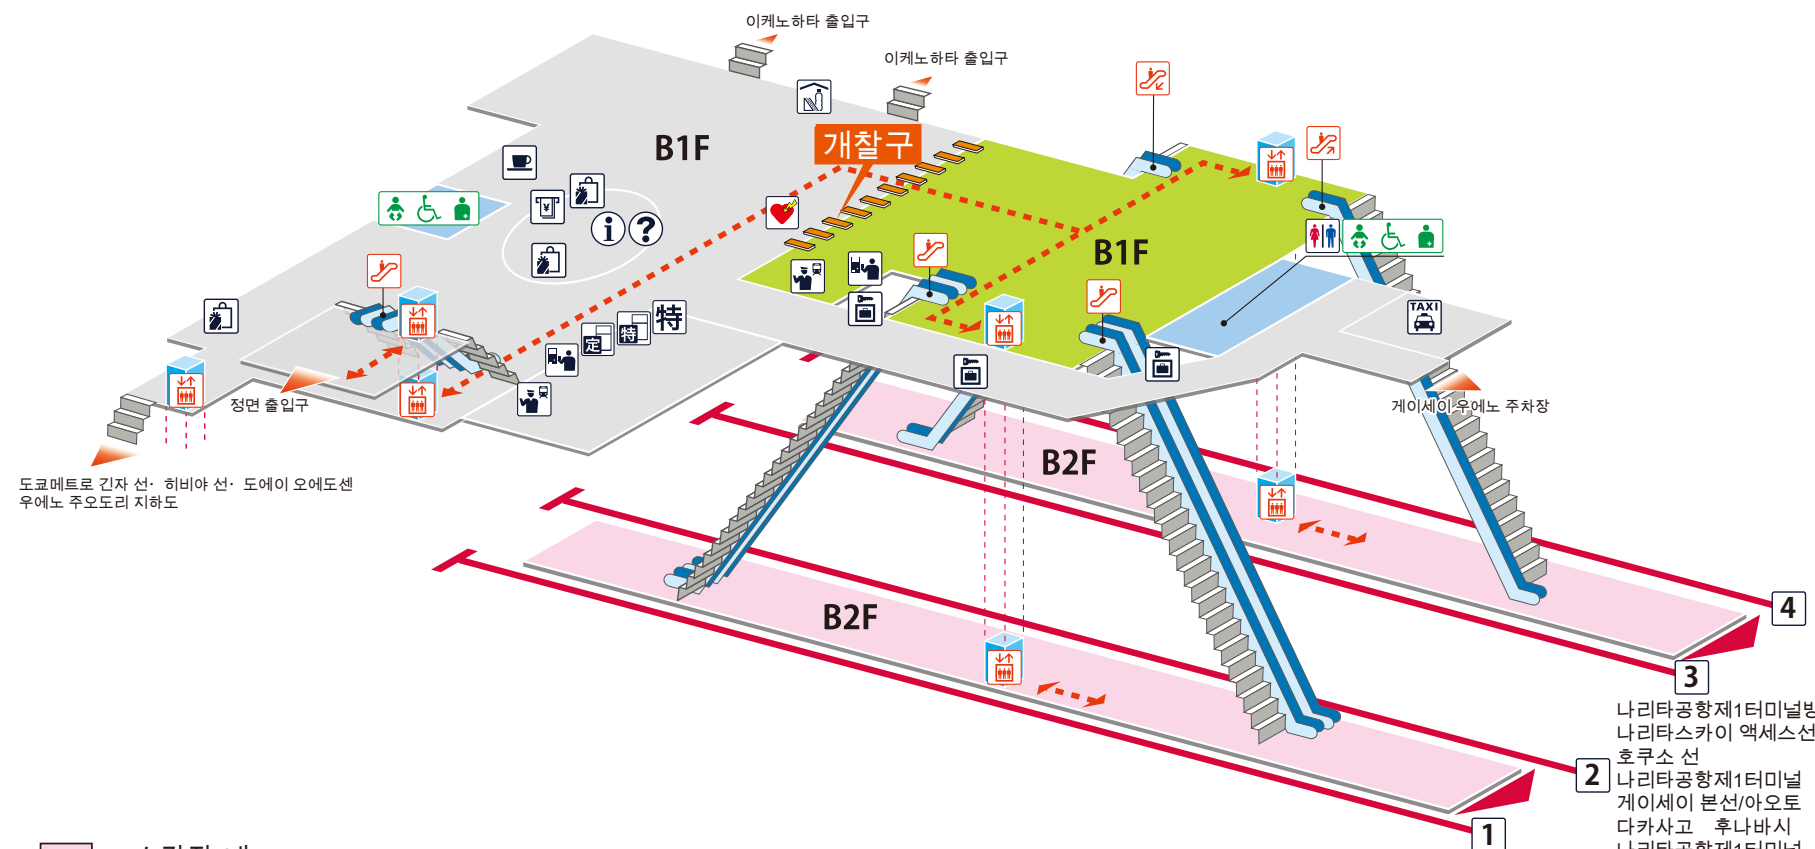

1 2 3 4 나리타공항제1터미널방면 나리타스카이 액세스선/호쿠소 선 나리타공항제1터미널
 게이세이 본선/아오토 다카사고 후나바시 나리타공항제1터미널 치바

도쿄메트로 긴자 선·히비야 선·도에이 오에도센
 우에노 주오도리 지하도

- 승강장 내
- 개찰구 안
- 개찰구 밖
- 무장애 경로

범례

- 역 사무실
- 표 사는 곳 / 정산소
- 정기권 판매소
- 특급권 매표소
- 정기권 판매기
- 특급권 매표기
- 엘리베이터
- 에스컬레이터
- 계단승강기
- 경사면
- 화장실
- 기저귀 교환대
- 휠체어용 화장실
- 인공배설기용
- 매장
- 편의점
- 대합실
- 분실물 취급소
- 커피숍
- AED (자동제세동기)
- ATM
- 물품보관함
- 버스 타는곳
- 택시 타는곳
- 안내소
- 인포메이션

1 나리타공항제1터미널방면
 2 나리타스카이 액세스선/
 호쿠소 선
 3 나리타공항제1터미널
 게이세이 본선/아오토
 다카사고 후나바시
 4 나리타공항제1터미널
 치바