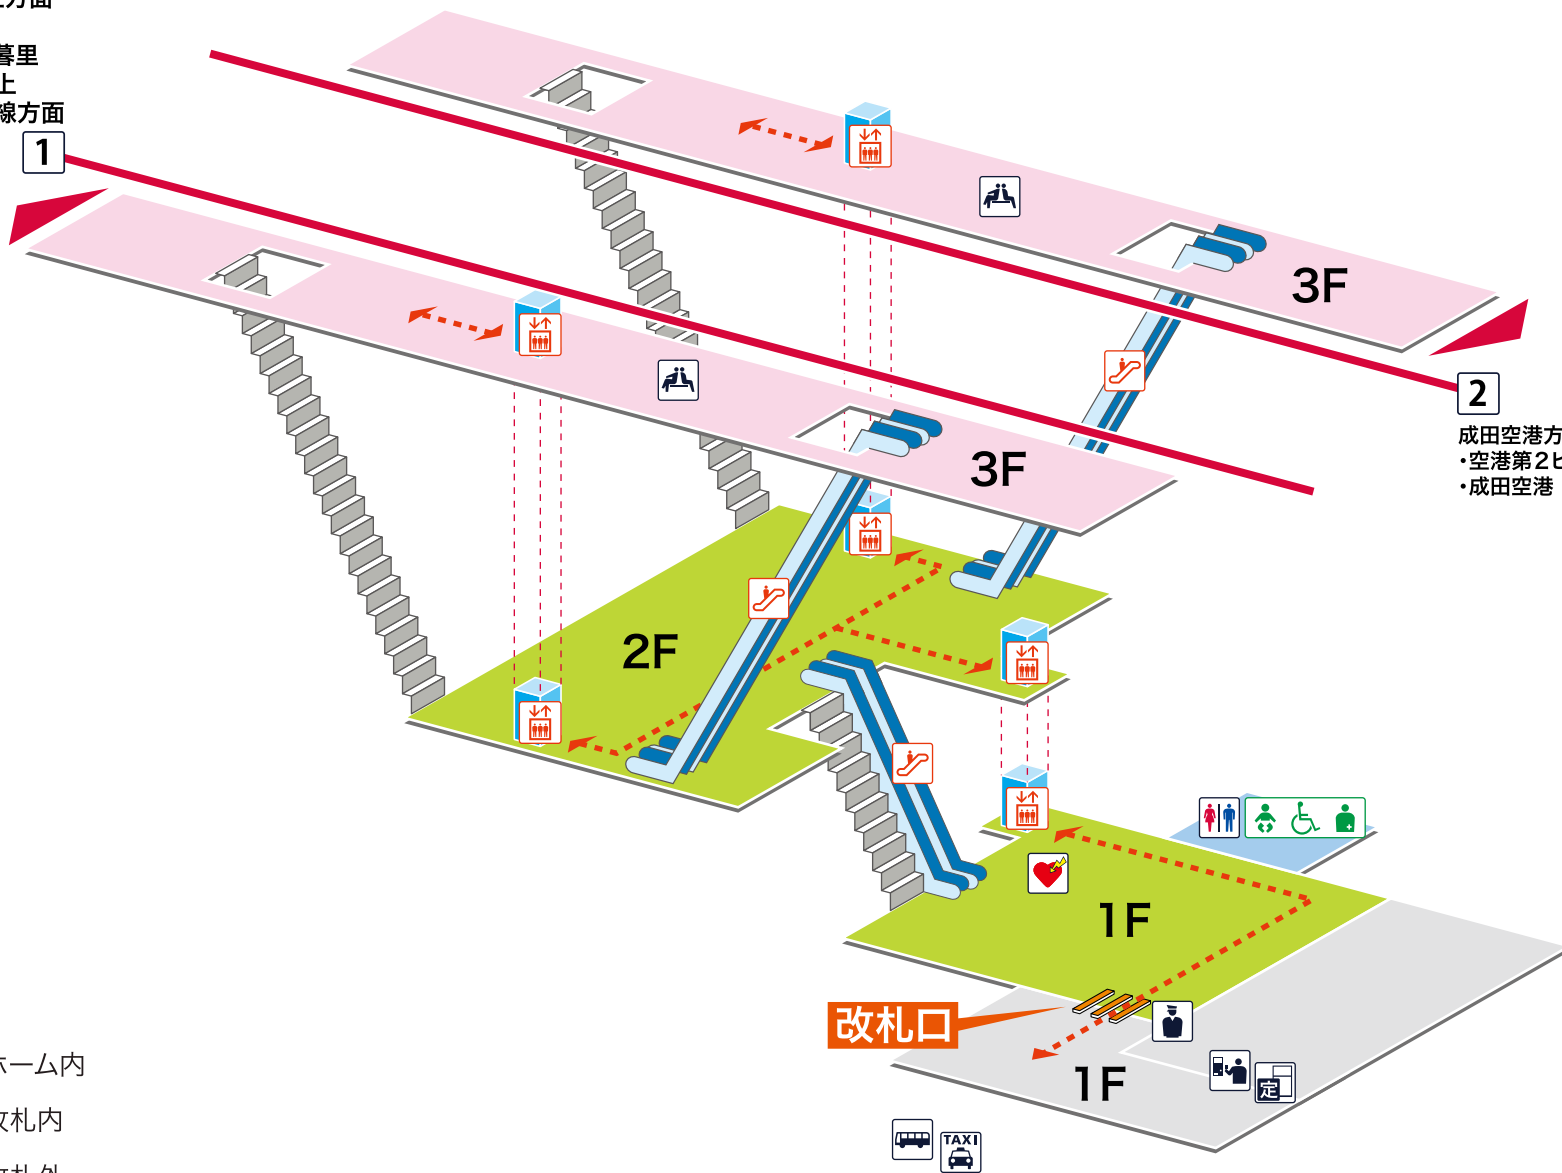

- 1 上野・押上方面
北総線 青砥 日暮里 上野 押上 都営浅草線方面
- 2 成田空港方面
空港第2ビル 成田空港

上野・押上方面
北総線
・青砥・日暮里
・上野・押上
都営浅草線方面

凡例

- 駅事務室
- きっぷうりば/精算所
- 定期券発売所
- 特急券うりば
- 定期券券売機
- 特急券券売機
- エレベーター
- エスカレーター
- 階段昇降機
- スロープ
- トイレ
- ベビーシート
- 車いす対応トイレ
- オストメイト
- 店舗/売店
- 待合室
- 忘れ物取扱所
- 喫茶・軽食
- AED (自動体外式除細動器)
- ATM
- コインロッカー
- バスのりば
- タクシーのりば
- 案内所
- インフォメーション

- ホーム内
- 改札内
- 改札外
- バリアフリールート