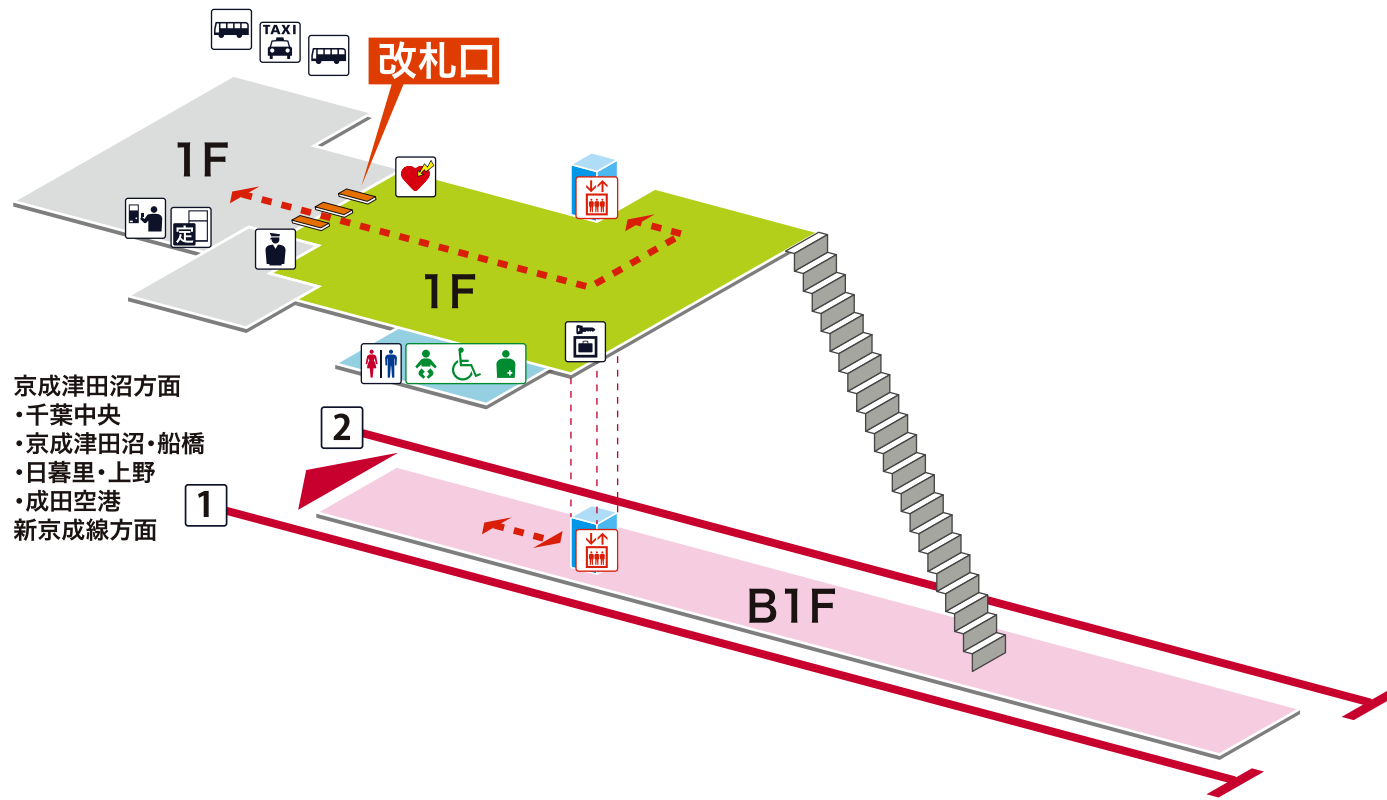

1 2 京成津田沼方面 千葉中央 京成津田沼 船橋
 日暮里 上野 成田空港
 新京成線方面

京成津田沼方面
 ・千葉中央
 ・京成津田沼・船橋
 ・日暮里・上野
 ・成田空港
 新京成線方面

- ホーム内
- 改札内
- 改札外
- バリアフリールート

凡例

-  駅事務室
-  きっぷうりば／精算所
-  定期券発売所
-  特急券うりば
-  定期券券売機
-  特急券券売機
-  エレベーター
-  エスカレーター
-  階段昇降機
-  スロープ
-  トイレ
-  ベビーシート
-  車いす対応トイレ
-  オストメイト
-  店舗／売店
-  待合室
-  忘れ物取扱所
-  喫茶・軽食
-  AED (自動体外式除細動器)
-  ATM
-  コインロッカー
-  バスのりば
-  タクシーのりば
-  案内所
-  インフォメーション