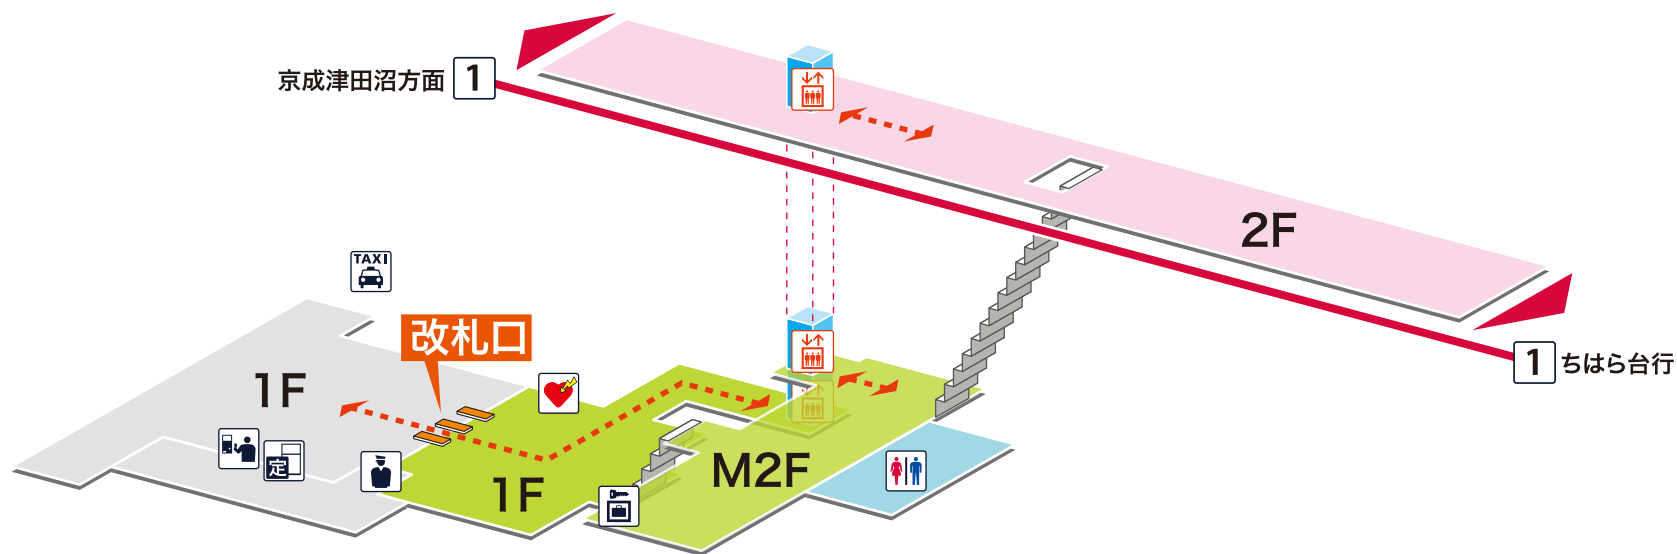

1 ちはら台行/京成津田沼方面

凡例

-  駅事務室
-  きっぷうりば/精算所
-  定期券発売所
-  特 特急券うりば
-  定期券券売機
-  特 特急券券売機
-  エレベーター
-  エスカレーター
-  階段昇降機
-  スロープ
-  トイレ
-  ベビーシート
-  車いす対応トイレ
-  オストメイト
-  店舗/売店
-  待合室
-  忘れ物取扱所
-  喫茶・軽食
-  AED
(自動体外式除細動器)
-  ATM
-  コインロッカー
-  バスのりば
-  タクシーのりば
-  案内所
-  インフォメーション

-  ホーム内
-  改札内
-  改札外
-  バリアフリールート

2017.3.31