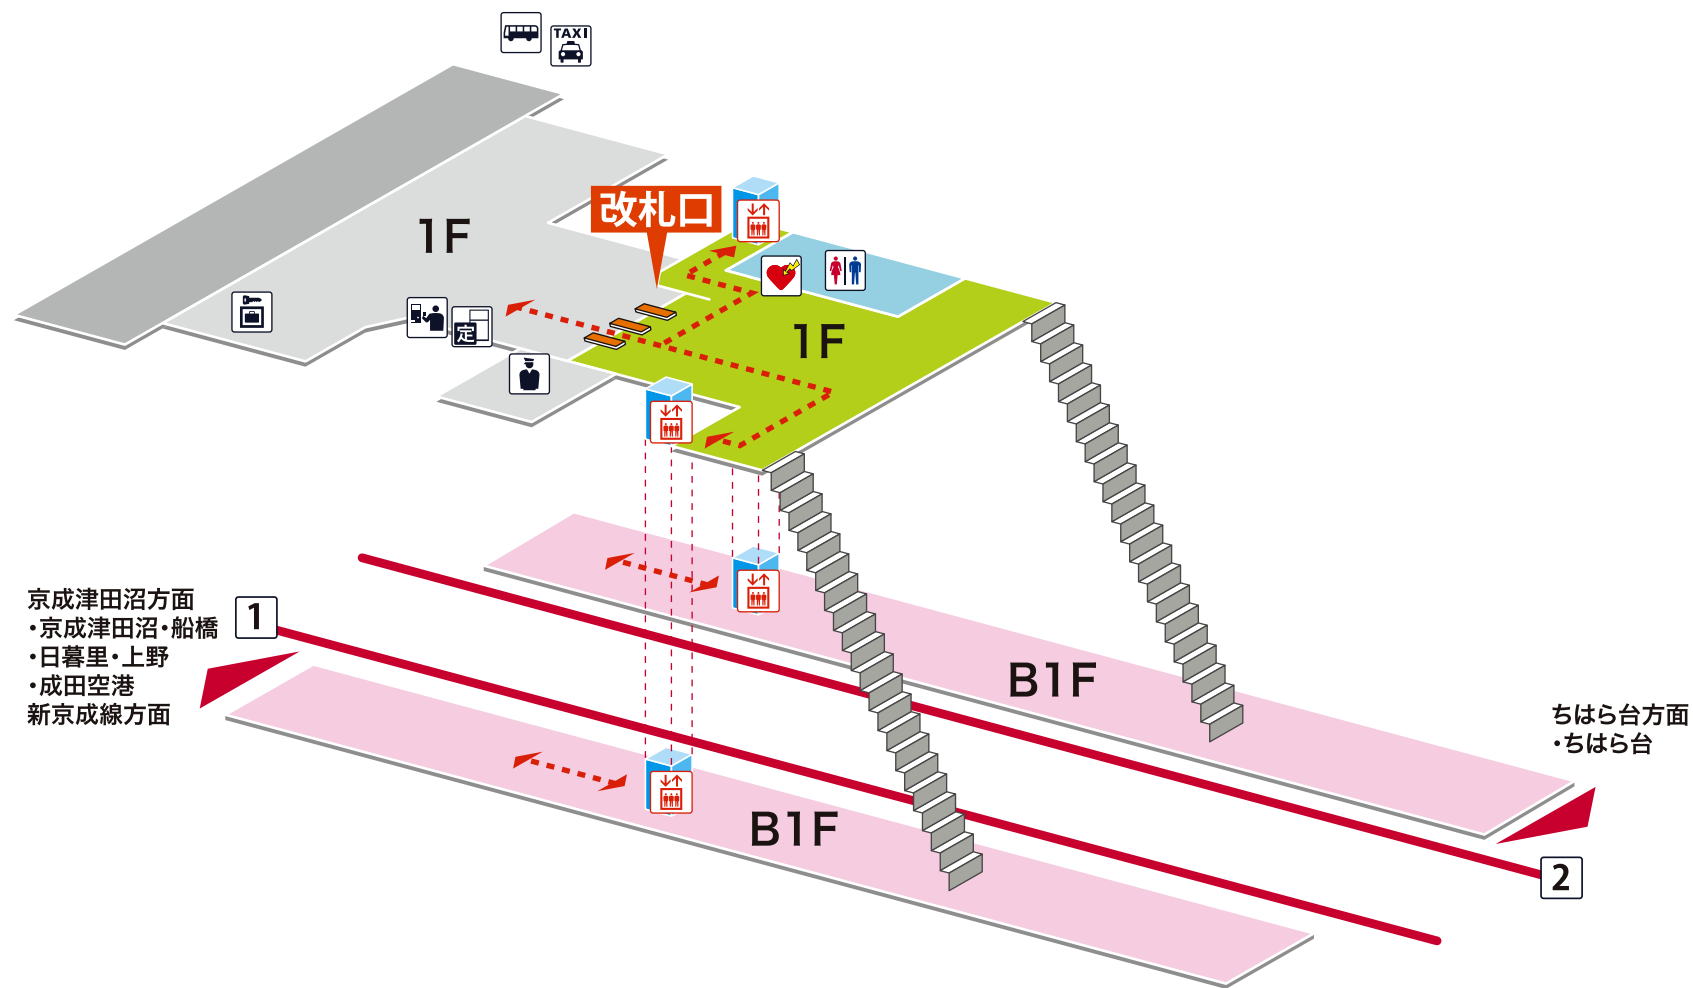

- 1 京成津田沼方面 京成津田沼 船橋
日暮里 上野 成田空港
新京成線方面
- 2 ちはら台方面 ちはら台

京成津田沼方面
・京成津田沼・船橋
・日暮里・上野
・成田空港
新京成線方面

ちはら台方面
・ちはら台

- ホーム内
- 改札内
- 改札外
- バリアフリールート

凡例

- 駅事務室
- きっぷうりば／精算所
- 定期券発売所
- 特急券うりば
- 定期券券売機
- 特急券券売機
- エレベーター
- エスカレーター
- 階段昇降機
- スロープ
- トイレ
- ベビーシート
- 車いす対応トイレ
- オストメイト
- 店舗／売店
- 待合室
- 忘れ物取扱所
- 喫茶・軽食
- AED
(自動体外式除細動器)
- ATM
- コインロッカー
- バスのりば
- タクシーのりば
- 案内所
- インフォメーション