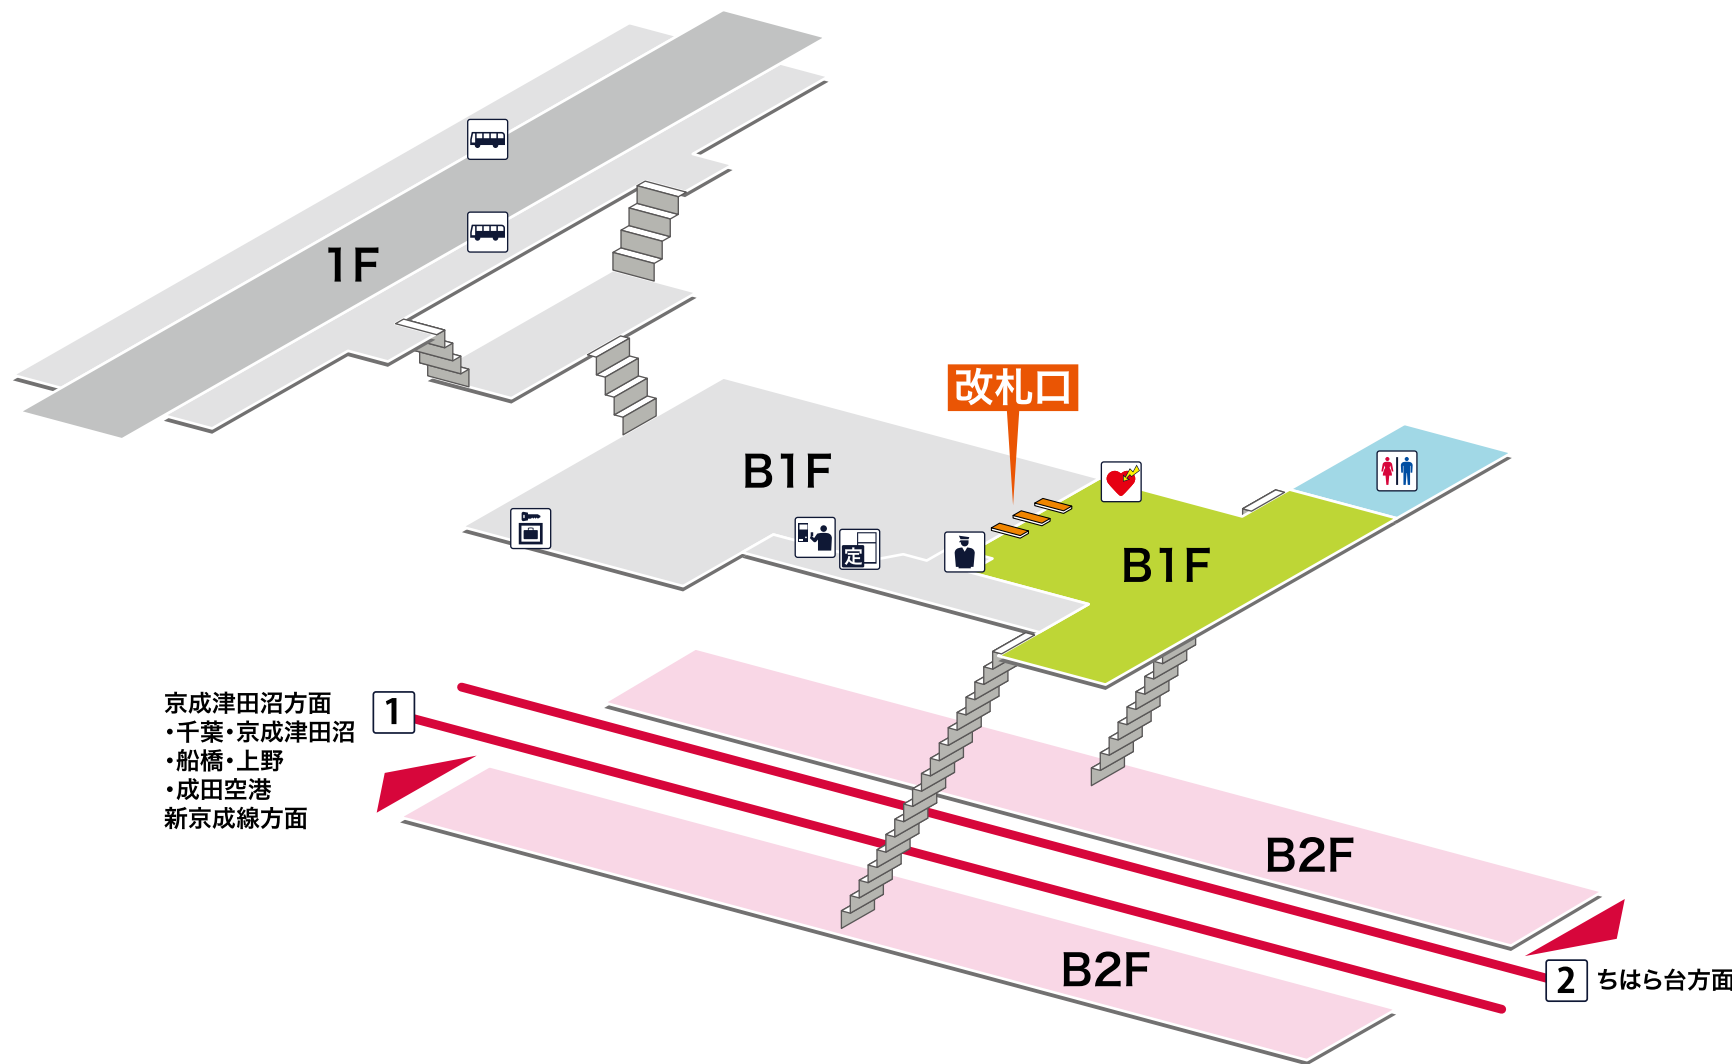

- 1 京成津田沼方面  
千葉 京成津田沼 船橋 上野 成田空港 新京成線方面
- 2 ちはら台方面

1 京成津田沼方面  
 ・千葉・京成津田沼  
 ・船橋・上野  
 ・成田空港  
 新京成線方面

2 ちはら台方面

- ホーム内
- 改札内
- 改札外
- バリアフリールート

## 凡例

-  駅事務室
-  きっぷうりば/精算所
-  定期券発売所
-  特 特急券うりば
-  定期券券売機
-  特 特急券券売機
-  エレベーター
-  エスカレーター
-  階段昇降機
-  スロープ
-  トイレ
-  ベビーシート
-  車いす対応トイレ
-  オストメイト
-  店舗/売店
-  待合室
-  忘れ物取扱所
-  喫茶・軽食
-  AED  
(自動体外式除細動器)
-  ATM
-  コインロッカー
-  バスのりば
-  タクシーのりば
-  案内所
-  インフォメーション